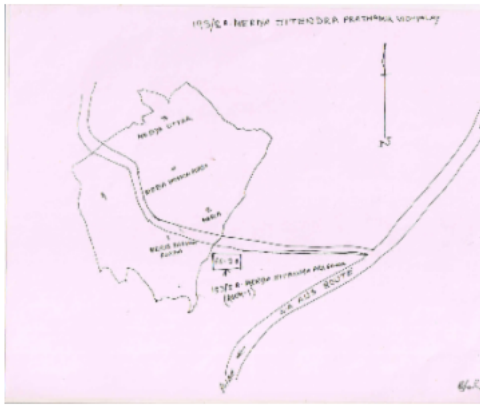

Nazri Naksha