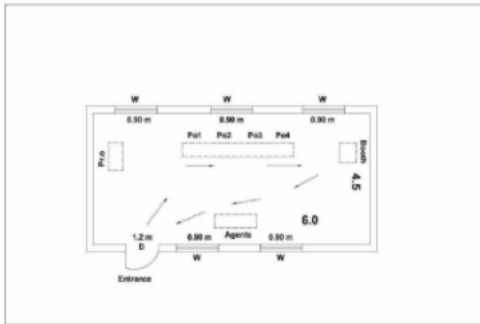

নির্বাচক নিবন্ধন আধিকারিকের স্বাক্ষর

Nazri Naksha

Google Map View

Polling Station Building Front View

Polling Station Front View

Cad View

Key MAP View

1 নাম : ঝর্ণা ধক স্বামীর নাম: বিনয় ধক বাড়ির নং : n0104 বয়স : 55 লিঙ্গ : মহিলা	CQD2510675 ফটো উপলব্ধ	2 নাম : শোভা বড়ুয়া স্বামীর নাম: অরবিন্দ বড়ুয়া বাড়ির নং : n0106 বয়স : 51 লিঙ্গ : মহিলা	CQD2510709 ফটো উপলব্ধ	Q 3 নাম : সরজিৎ ধক পিতার নাম: বিনয় ধক বাড়ির নং : বয়স : 36 লিঙ্গ : পুরুষ	THQ1186923 ফটো উপলব্ধ
Q 4 নাম : চিরঞ্জীত ধক পিতার নাম: বিনয় ধক বাড়ির নং : বয়স : 38 লিঙ্গ : পুরুষ	THQ1187186 ফটো উপলব্ধ	5 নাম : বিনয় ধক পিতার নাম: বেচারাম ধক বাড়ির নং : n0103 বয়স : 59 লিঙ্গ : পুরুষ	CQD2510667 ফটো উপলব্ধ	6 নাম : সম্পা পাখিড়া স্বামীর নাম: বিজয় পাখিড়া বাড়ির নং : n0108 বয়স : 44 লিঙ্গ : মহিলা	CQD2510733 ফটো উপলব্ধ
7 নাম : ধর্মদর্শী বড়ুয়া পিতার নাম: যতীন্দ্রলাল বড়ুয়া বাড়ির নং : n0112 বয়স : 64 লিঙ্গ : পুরুষ	THQ0120006 ফটো উপলব্ধ	8 নাম : বিশ্বজীৎ বড়ুয়া পিতার নাম: অরবিন্দ বড়ুয়া বাড়ির নং : n0106 বয়স : 27 লিঙ্গ : পুরুষ	THQ1952548 ফটো উপলব্ধ	9 নাম : সন্ধ্যারানী দে স্বামীর নাম: নীলমনি দে বাড়ির নং : n0152 বয়স : 71 লিঙ্গ : মহিলা	THQ2199297 ফটো উপলব্ধ
10 নাম : মিতা ধল স্বামীর নাম: অভিজিৎ ধল বাড়ির নং : নং38 বয়স : 31 লিঙ্গ : মহিলা	THQ2340826 ফটো উপলব্ধ	11 নাম : প্রীতি অধিকারী পিতার নাম: বিশ্বজিৎ অধিকারী বাড়ির নং : এন0115 বয়স : 23 লিঙ্গ : মহিলা	THQ2385656 ফটো উপলব্ধ	12 নাম : বিশ্বজিৎ অধিকারী পিতার নাম: নবীন অধিকারী বাড়ির নং : n0115 বয়স : 46 লিঙ্গ : পুরুষ	CQD2076255 ফটো উপলব্ধ
13 নাম : অতনু অধিকারী পিতার নাম: অধীর অধিকারী বাড়ির নং : n0146 বয়স : 33 লিঙ্গ : পুরুষ	THQ1486224 ফটো উপলব্ধ	14 নাম : অধির অধিকারী পিতার নাম: গৌর অধিকারী বাড়ির নং : n0145 বয়স : 57 লিঙ্গ : পুরুষ	THQ1486216 ফটো উপলব্ধ	15 নাম : সুভদ্রা অধিকারী স্বামীর নাম: অধীর অধিকারী বাড়ির নং : n0143 বয়স : 51 লিঙ্গ : মহিলা	THQ1486190 ফটো উপলব্ধ
16 নাম : শুক্লা আদক স্বামীর নাম: মানিক আদক বাড়ির নং : n0004 বয়স : 44 লিঙ্গ : মহিলা	CQD1536341 ফটো উপলব্ধ	17 নাম : মানিক আদক পিতার নাম: সৌবিন্দ আদক বাড়ির নং : n0004 বয়স : 50 লিঙ্গ : পুরুষ	CQD1536960 ফটো উপলব্ধ	18 নাম : মায়্যা আদক স্বামীর নাম: সনাতন আদক বাড়ির নং : n0003 বয়স : 46 লিঙ্গ : মহিলা	CQD1537083 ফটো উপলব্ধ
19 নাম : পদ্মা আদক স্বামীর নাম: নবকুমার আদক বাড়ির নং : n0003 বয়স : 49 লিঙ্গ : মহিলা	CQD2076297 ফটো উপলব্ধ	20 নাম : পদ্মা আদক স্বামীর নাম: নন্দলাল আদক বাড়ির নং : n0003 বয়স : 78 লিঙ্গ : মহিলা	WB/27/187/108339 ফটো উপলব্ধ	21 নাম : অর্চনা আদক স্বামীর নাম: নয়ন আদক বাড়ির নং : n0002 বয়স : 47 লিঙ্গ : মহিলা	CQD1539824 ফটো উপলব্ধ
22 নাম : নয়ন আদক পিতার নাম: নন্দলাল আদক বাড়ির নং : n0002 বয়স : 51 লিঙ্গ : পুরুষ	WB/27/187/108040 ফটো উপলব্ধ	23 নাম : শান্তি আদক স্বামীর নাম: আনন্দ আদক বাড়ির নং : n0002 বয়স : 61 লিঙ্গ : মহিলা	WB/27/187/108335 ফটো উপলব্ধ	24 নাম : সোমনাথ চক্রবর্তী পিতার নাম: গুপীনাথ চক্রবর্তী বাড়ির নং : n0001 বয়স : 40 লিঙ্গ : পুরুষ	THQ1307388 ফটো উপলব্ধ
25 নাম : রাখি আদক স্বামীর নাম: সোমনাথ আদক বাড়ির নং : n0001 বয়স : 41 লিঙ্গ : মহিলা	THQ1186956 ফটো উপলব্ধ	26 নাম : বাসন্তী আদক স্বামীর নাম: পবন আদক বাড়ির নং : n0230 বয়স : 51 লিঙ্গ : মহিলা	THQ1952886 ফটো উপলব্ধ	27 নাম : নবকুমার আদক পিতার নাম: মুকুন্দ আদক বাড়ির নং : n0225 বয়স : 51 লিঙ্গ : পুরুষ	WB/27/187/108783 ফটো উপলব্ধ
28 নাম : ছবি আদক স্বামীর নাম: স্বপন আদক বাড়ির নং : n0209 বয়স : 55 লিঙ্গ : মহিলা	WB/27/187/108328 ফটো উপলব্ধ	29 নাম : স্বপন আদক পিতার নাম: মুকুন্দ আদক বাড়ির নং : n0185 বয়স : 61 লিঙ্গ : পুরুষ	CQD2076735 ফটো উপলব্ধ	30 নাম : প্রসেনজিৎ আদক পিতার নাম: স্বপন আদক বাড়ির নং : n0184 বয়স : 36 লিঙ্গ : পুরুষ	THQ1187244 ফটো উপলব্ধ