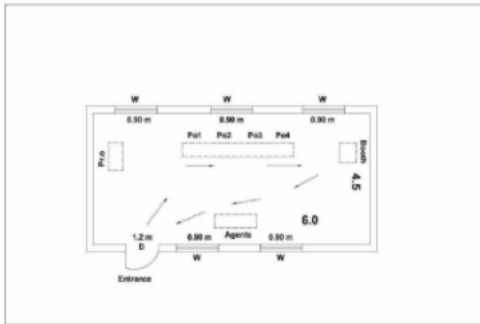

নির্বাচক নিবন্ধন আধিকারিকের স্বাক্ষর

Nazri Naksha

Google Map View

Polling Station Building Front View

Polling Station Front View

Cad View

Key MAP View

1 নাম : পম্পা মাঝি পিতার নাম: অজিত মাঝি বাড়ির নং : n0185 বয়স : 39 লিঙ্গ : মহিলা	THQ0119982 ফটো উপলব্ধ	2 নাম : মনিমালা ঘোষ স্বামীর নাম: অমিত ঘোষ বাড়ির নং : n0183 বয়স : 43 লিঙ্গ : মহিলা	CQD2510691 ফটো উপলব্ধ	3 নাম : অনিতা দাস স্বামীর নাম: তপন দাস বাড়ির নং : n0179 বয়স : 48 লিঙ্গ : মহিলা	CQD2510717 ফটো উপলব্ধ
4 নাম : উত্তম কুমার ঘোষ পিতার নাম: লালমোহন ঘোষ বাড়ির নং : n0178 বয়স : 52 লিঙ্গ : পুরুষ	CQD2510634 ফটো উপলব্ধ	5 নাম : কমলা ঘোষ স্বামীর নাম: উত্তম কুমার ঘোষ বাড়ির নং : n0177 বয়স : 47 লিঙ্গ : মহিলা	CQD2510642 ফটো উপলব্ধ	6 নাম : দেবব্রত রায় পিতার নাম: রামধন রায় বাড়ির নং : n0167 বয়স : 38 লিঙ্গ : পুরুষ	CQD2510683 ফটো উপলব্ধ
7 নাম : সোনালী চ্যাটাঙ্গী স্বামীর নাম: সৌরভ চ্যাটাঙ্গী বাড়ির নং : না বয়স : 41 লিঙ্গ : মহিলা	THQ2060846 ফটো উপলব্ধ	8 নাম : মোবিনা ঘোষ পিতার নাম: উত্তম ঘোষ বাড়ির নং : N0178 বয়স : 24 লিঙ্গ : মহিলা	THQ2128270 ফটো উপলব্ধ	9 নাম : শৌমিক ঘোষ পিতার নাম: উত্তম কুমার ঘোষ বাড়ির নং : এন0178 বয়স : 22 লিঙ্গ : পুরুষ	THQ2288215 ফটো উপলব্ধ
10 নাম : শিখা রায় স্বামীর নাম: দেবব্রত রায় বাড়ির নং : এন0167 বয়স : 28 লিঙ্গ : মহিলা	THQ2288314 ফটো উপলব্ধ	11 নাম : রাখী আদক স্বামীর নাম: বিশুজিৎ আদক বাড়ির নং : n0211 বয়স : 28 লিঙ্গ : মহিলা	NGB1991595 ফটো উপলব্ধ	12 নাম : সুমন্ত আদক পিতার নাম: অজিত আদক বাড়ির নং : এন00137 বয়স : 23 লিঙ্গ : পুরুষ	THQ2288272 ফটো উপলব্ধ
13 নাম : শুভঙ্কর আদক পিতার নাম: বিকাশ আদক বাড়ির নং : এন0103 বয়স : 21 লিঙ্গ : পুরুষ	THQ2340834 ফটো উপলব্ধ	14 নাম : মিন্টু আদক পিতার নাম: সুকুমার আদক বাড়ির নং : এন0093 বয়স : 21 লিঙ্গ : পুরুষ	THQ2340859 ফটো উপলব্ধ	15 নাম : রিঙ্কি আদক মায়ের নাম: কাকলী আদক বাড়ির নং : নং94 বয়স : 21 লিঙ্গ : মহিলা	THQ2340875 ফটো উপলব্ধ
16 নাম : কৌশিক আদক পিতার নাম: কাশীনাথ আদক বাড়ির নং : N0107 বয়স : 24 লিঙ্গ : পুরুষ	THQ2204279 ফটো উপলব্ধ	17 নাম : রমেশ আদক পিতার নাম: নবকুমার আদক বাড়ির নং : N0137 বয়স : 24 লিঙ্গ : পুরুষ	THQ2204360 ফটো উপলব্ধ	18 নাম : সৌমেন আদক পিতার নাম: সোনা আদক বাড়ির নং : N0137 বয়স : 24 লিঙ্গ : পুরুষ	THQ2128338 ফটো উপলব্ধ
19 নাম : দীপঙ্কর আদক পিতার নাম: অরুণ আদক বাড়ির নং : n0102 বয়স : 28 লিঙ্গ : পুরুষ	THQ1795715 ফটো উপলব্ধ	20 নাম : জয়ন্ত আদক পিতার নাম: অশোক আদক বাড়ির নং : n0104 বয়স : 30 লিঙ্গ : পুরুষ	THQ1795731 ফটো উপলব্ধ	21 নাম : শকুন্তলা আদক পিতার নাম: কেপ্ট আদক বাড়ির নং : n0105 বয়স : 33 লিঙ্গ : মহিলা	THQ1896786 ফটো উপলব্ধ
22 নাম : শম্পা আদক স্বামীর নাম: হিরু আদক বাড়ির নং : n0104 বয়স : 37 লিঙ্গ : মহিলা	THQ1904945 ফটো উপলব্ধ	23 নাম : বিটু আদক পিতার নাম: কার্তিক আদক বাড়ির নং : n0193 বয়স : 28 লিঙ্গ : পুরুষ	THQ1998079 ফটো উপলব্ধ	24 নাম : সুকান্ত আদক পিতার নাম: অশোক আদক বাড়ির নং : এন0104 বয়স : 27 লিঙ্গ : পুরুষ	THQ2013068 ফটো উপলব্ধ
25 নাম : হারাধন আদক পিতার নাম: নেপাল আদক বাড়ির নং : n0127 বয়স : 67 লিঙ্গ : পুরুষ	WB/27/187/108513 ফটো উপলব্ধ	26 নাম : পারুল আদক স্বামীর নাম: হারাধন আদক বাড়ির নং : n0127 বয়স : 61 লিঙ্গ : মহিলা	WB/27/187/108384 ফটো উপলব্ধ	27 নাম : বিশুজিৎ আদক পিতার নাম: হারাধন আদক বাড়ির নং : n0127 বয়স : 43 লিঙ্গ : পুরুষ	CQD1830140 ফটো উপলব্ধ
28 নাম : প্রসেনজিৎ আদক পিতার নাম: হারাধন আদক বাড়ির নং : n0127 বয়স : 38 লিঙ্গ : পুরুষ	CQD2303063 ফটো উপলব্ধ	29 নাম : সুমন আদক পিতার নাম: অজিত আদক বাড়ির নং : এন0137 বয়স : 25 লিঙ্গ : পুরুষ	THQ2011039 ফটো উপলব্ধ	30 নাম : বন্দনা আদক স্বামীর নাম: সন্তু আদক বাড়ির নং : N00095 বয়স : 25 লিঙ্গ : মহিলা	THQ2128460 ফটো উপলব্ধ