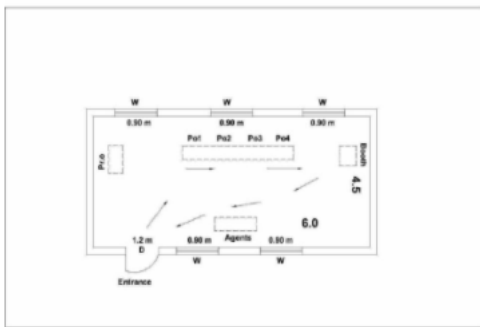

নির্বাচক নিবন্ধন আধিকারিকের স্বাক্ষর

Nazri Naksha

Google Map View

Polling Station Building Front View

Polling Station Front View

Cad View

Key MAP View

1 নাম : অনিমা সমাদ্দার স্বামীর নাম: মৃত্যুঞ্জয় সমাদ্দার বাড়ির নং : n0036 বয়স : 34 লিঙ্গ : মহিলা	THQ1389535 ফটো উপলব্ধ	2 নাম : তারক অধিকারী মায়ের নাম: লক্ষী অধিকারী বাড়ির নং : n0207 বয়স : 27 লিঙ্গ : পুরুষ	THQ1953694 ফটো উপলব্ধ	3 নাম : লক্ষী অধিকারী স্বামীর নাম: সুবল অধিকারী বাড়ির নং : n0207 বয়স : 63 লিঙ্গ : মহিলা	WB/27/187/057206 ফটো উপলব্ধ
4 নাম : গোপাল অধিকারী পিতার নাম: সুবল অধিকারী বাড়ির নং : n0208 বয়স : 35 লিঙ্গ : পুরুষ	THQ1174390 ফটো উপলব্ধ	5 নাম : তানিয়া আফ্ফী পিতার নাম: তিমির আফ্ফী বাড়ির নং : n0201 বয়স : 25 লিঙ্গ : মহিলা	THQ2018224 ফটো উপলব্ধ	6 নাম : শিখা খাঁড়া স্বামীর নাম: স্বপন খাঁড়া বাড়ির নং : এন0000 বয়স : 49 লিঙ্গ : মহিলা	DRW1768019 ফটো উপলব্ধ
7 নাম : সোনালী খাঁড়া স্বামীর নাম: অমর খাঁড়া বাড়ির নং : নং 000 বয়স : 47 লিঙ্গ : মহিলা	THQ2233716 ফটো উপলব্ধ	8 নাম : অমর খাঁড়া পিতার নাম: কালিপদ খাঁড়া বাড়ির নং : এন000 বয়স : 57 লিঙ্গ : পুরুষ	THQ2233849 ফটো উপলব্ধ	9 নাম : মোপিয়া খামারু স্বামীর নাম: দেবাশিস খামারু বাড়ির নং : n0030 বয়স : 32 লিঙ্গ : মহিলা	THQ1786656 ফটো উপলব্ধ
10 নাম : দেবাশীষ খামারু পিতার নাম: মানিক লাল খামারু বাড়ির নং : n0030 বয়স : 42 লিঙ্গ : পুরুষ	CQD2057826 ফটো উপলব্ধ	11 নাম : অঞ্জুশী খামারু স্বামীর নাম: মানিক লাল খামারু বাড়ির নং : n0030 বয়স : 72 লিঙ্গ : মহিলা	WB/40/189/519594 ফটো উপলব্ধ	12 নাম : তাপসী গুঁই স্বামীর নাম: শংকর গুঁই বাড়ির নং : n0205 বয়স : 42 লিঙ্গ : মহিলা	THQ0019836 ফটো উপলব্ধ
13 নাম : শংকর গুঁই পিতার নাম: কার্তিক গুঁই বাড়ির নং : n0204 বয়স : 58 লিঙ্গ : পুরুষ	THQ0019828 ফটো উপলব্ধ	14 নাম : রিয়া চ্যাটার্জী স্বামীর নাম: পার্থ চ্যাটার্জী বাড়ির নং : এন0209 বয়স : 29 লিঙ্গ : মহিলা	RVU2091148 ফটো উপলব্ধ	15 নাম : পার্থ চ্যাটার্জী পিতার নাম: সীতাক চ্যাটার্জী বাড়ির নং : n0209 বয়স : 30 লিঙ্গ : পুরুষ	THQ1585967 ফটো উপলব্ধ
16 নাম : বাসুদেব চৌধুরী পিতার নাম: নিরঞ্জন চৌধুরী বাড়ির নং : n0002 বয়স : 53 লিঙ্গ : পুরুষ	WB/27/187/057331 ফটো উপলব্ধ	17 নাম : সোমা চৌধুরী স্বামীর নাম: বাসুদেব চৌধুরী বাড়ির নং : n0002 বয়স : 38 লিঙ্গ : মহিলা	THQ1786680 ফটো উপলব্ধ	18 নাম : জ্যোৎস্না চৌধুরী স্বামীর নাম: নিরঞ্জন চৌধুরী বাড়ির নং : n0002 বয়স : 76 লিঙ্গ : মহিলা	THQ2149169 ফটো উপলব্ধ
19 নাম : সুরঞ্জন দাস পিতার নাম: চিরু চন্দ্র দাস বাড়ির নং : n0003 বয়স : 33 লিঙ্গ : পুরুষ	THQ2233690 ফটো উপলব্ধ	20 নাম : প্রশান্ত দত্ত পিতার নাম: সুখরঞ্জন দত্ত বাড়ির নং : n0003 বয়স : 47 লিঙ্গ : পুরুষ	CQD1394931 ফটো উপলব্ধ	21 নাম : টুম্পা দত্ত পিতার নাম: বিশ্বনাথ ভট্টাচার্য্য বাড়ির নং : N0196 বয়স : 41 লিঙ্গ : মহিলা	CHK3028024 ফটো উপলব্ধ
22 নাম : জয়া (রায়) দত্ত স্বামীর নাম: প্রশান্ত দত্ত বাড়ির নং : n0003 বয়স : 43 লিঙ্গ : মহিলা	THQ1896406 ফটো উপলব্ধ	23 নাম : শোভন দত্ত পিতার নাম: শংকর দত্ত বাড়ির নং : n0004 বয়স : 37 লিঙ্গ : পুরুষ	THQ0012435 ফটো উপলব্ধ	24 নাম : সুলতা দত্ত স্বামীর নাম: শংকর দত্ত বাড়ির নং : n0004 বয়স : 59 লিঙ্গ : মহিলা	WB/27/187/057241 ফটো উপলব্ধ
25 নাম : শংকর দত্ত পিতার নাম: শিবেশ্বর দত্ত বাড়ির নং : n0004 বয়স : 64 লিঙ্গ : পুরুষ	WB/27/187/057232 ফটো উপলব্ধ	26 নাম : হেমন্ত দত্ত পিতার নাম: শুখরঞ্জন দত্ত বাড়ির নং : n0003 বয়স : 41 লিঙ্গ : পুরুষ	CQD2506129 ফটো উপলব্ধ	27 নাম : সুশান্ত দত্ত মায়ের নাম: নমিতা দত্ত বাড়ির নং : n0003 বয়স : 39 লিঙ্গ : পুরুষ	THQ1112283 ফটো উপলব্ধ
28 নাম : নমিতা দত্ত স্বামীর নাম: সুখরঞ্জন দত্ত বাড়ির নং : n0003 বয়স : 66 লিঙ্গ : মহিলা	WB/27/187/057119 ফটো উপলব্ধ	29 নাম : গোপালচন্দ্র দাস পিতার নাম: সুরেন চন্দ্র দাস বাড়ির নং : n0009 বয়স : 55 লিঙ্গ : পুরুষ	CQD1394691 ফটো উপলব্ধ	30 নাম : পুষ্প রানী দাস স্বামীর নাম: সুরেন চন্দ্র দাস বাড়ির নং : n0009 বয়স : 82 লিঙ্গ : মহিলা	CQD1394907 ফটো উপলব্ধ