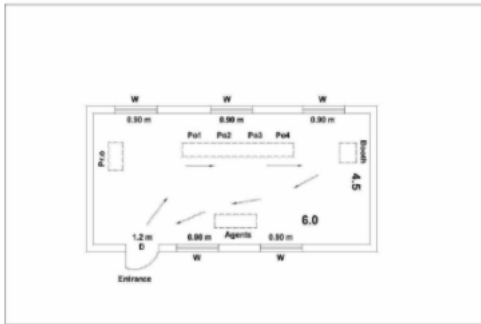

নির্বাচক নিবন্ধন আধিকারিকের স্বাক্ষর

Nazri Naksha

Google Map View

Polling Station Building Front View

Polling Station Front View

Cad View

Key MAP View

বিধানসভা নির্বাচনক্ষেত্রের নং, নাম : 193-সগুগ্রাম
ভাগ নং, নাম : 1-দক্ষিণ পাড়া(হাটতলা).