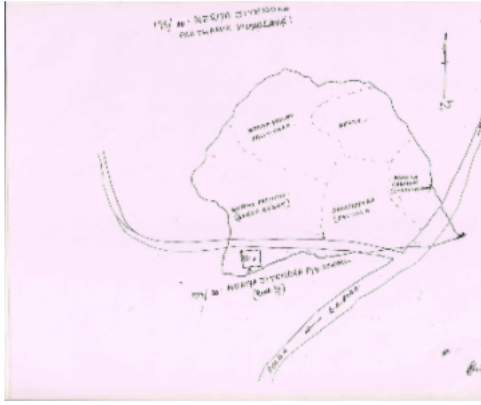

Nazri Naksha