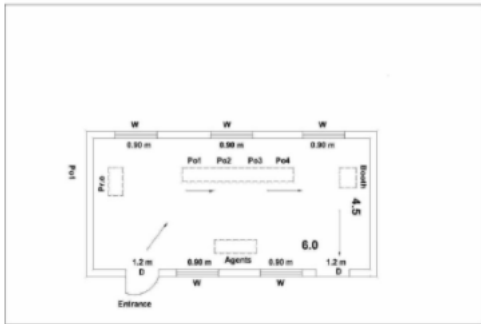

নির্বাচক নিবন্ধন আধিকারিকের স্বাক্ষর

Nazri Naksha

Google Map View

Polling Station Building Front View

Polling Station Front View

Cad View

Key MAP View

1 নাম : কবিতা সরকার স্বামীর নাম: সুশীল সরকার বাড়ির নং : n0057 বয়স : মহিলা	CQD2512341 ফটো উপলব্ধ	2 নাম : সান্ত্বনা (হালদার) দাস স্বামীর নাম: বাসুদেব হালদার বাড়ির নং : n0057 বয়স : 46 লিঙ্গ : মহিলা	CQD1495290 ফটো উপলব্ধ	3 নাম : পূজা দেবি প্রসাদ স্বামীর নাম: বিপিন প্রসাদ বাড়ির নং : n0083 বয়স : 39 লিঙ্গ : মহিলা	THQ1308659 ফটো উপলব্ধ
4 নাম : মঞ্জু রায় অন্যান্য: বিমল রায় বাড়ির নং : n0041 বয়স : 57 লিঙ্গ : মহিলা	WB/27/187/126027 ফটো উপলব্ধ	5 নাম : বিমল রায় পিতার নাম: টুলাই রায় বাড়ির নং : n0041 বয়স : 61 লিঙ্গ : পুরুষ	WB/27/187/126229 ফটো উপলব্ধ	6 নাম : অসীম রায় পিতার নাম: শ্রীকান্ত রায় বাড়ির নং : n0041 বয়স : 35 লিঙ্গ : পুরুষ	THQ1190198 ফটো উপলব্ধ
7 নাম : অনিশা রায় পিতার নাম: শ্রীকান্ত রায় বাড়ির নং : n0041 বয়স : 38 লিঙ্গ : পুরুষ	CQD2304426 ফটো উপলব্ধ	8 নাম : অরুনা রায় পিতার নাম: শ্রীকান্ত রায় বাড়ির নং : n0041 বয়স : 39 লিঙ্গ : মহিলা	CQD2594018 ফটো উপলব্ধ	9 নাম : রঞ্জনা রায় অন্যান্য: শ্রীকান্ত রায় বাড়ির নং : n0041 বয়স : 63 লিঙ্গ : মহিলা	WB/27/187/126026 ফটো উপলব্ধ
10 নাম : কিরণ রাম স্বামীর নাম: রাজেশ কুমার রাম বাড়ির নং : n0095 বয়স : 35 লিঙ্গ : মহিলা	THQ1714641 ফটো উপলব্ধ	11 নাম : রাজেশ কুমার রাম পিতার নাম: রাম বালক রাম বাড়ির নং : n0095 বয়স : লিঙ্গ : পুরুষ	THQ1400753 ফটো উপলব্ধ	12 নাম : ধরমশীলা দেবী স্বামীর নাম: দীনেশ সিং বাড়ির নং : n0298 বয়স : 56 লিঙ্গ : মহিলা	CQD1410083 ফটো উপলব্ধ
13 নাম : রাজেশ্বর রায় পিতার নাম: বিমল রায় বাড়ির নং : n0041 বয়স : 36 লিঙ্গ : পুরুষ	THQ1190206 ফটো উপলব্ধ	14 নাম : সুমিত্রা দেবী স্বামীর নাম: রামদেও সিং বাড়ির নং : n0027 বয়স : 69 লিঙ্গ : মহিলা	WB/27/187/126270 ফটো উপলব্ধ	15 নাম : অর্জুন সিং পিতার নাম: রামদেও সিং বাড়ির নং : n0027 বয়স : 54 লিঙ্গ : পুরুষ	WB/27/187/126143 ফটো উপলব্ধ
16 নাম : চন্দা সিং স্বামীর নাম: অর্জুন সিং বাড়ির নং : n0027 বয়স : 49 লিঙ্গ : মহিলা	WB/27/187/126271 ফটো উপলব্ধ	17 নাম : অমরজিৎ সিং পিতার নাম: রামদেও সিং বাড়ির নং : n0027 বয়স : 48 লিঙ্গ : পুরুষ	WB/27/187/126655 ফটো উপলব্ধ	18 নাম : উর্মিলা সিং স্বামীর নাম: অমরজিৎ সিং বাড়ির নং : n0027 বয়স : 44 লিঙ্গ : মহিলা	CQD2404457 ফটো উপলব্ধ
19 নাম : রোশনী সিং পিতার নাম: অর্জুন সিং বাড়ির নং : এন0027 বয়স : 25 লিঙ্গ : মহিলা	THQ2010312 ফটো উপলব্ধ	20 নাম : হাসিনা বেগম মায়ের নাম: মমতাজ বিবি বাড়ির নং : n0085 বয়স : 30 লিঙ্গ : মহিলা	THQ1798131 ফটো উপলব্ধ	21 নাম : কুশলীয়া দেবী স্বামীর নাম: রাম বালক রাম বাড়ির নং : n0095 বয়স : 63 লিঙ্গ : মহিলা	THQ1798115 ফটো উপলব্ধ
22 নাম : সত্যনানায়ন সাউ পিতার নাম: রাজেন্দ্র সাউ বাড়ির নং : n0095 বয়স : 27 লিঙ্গ : পুরুষ	THQ1906833 ফটো উপলব্ধ	23 নাম : মহঃ আমজাদ পিতার নাম: মহঃ ইশাক বাড়ির নং : n0363 বয়স : 35 লিঙ্গ : পুরুষ	THQ1574847 ফটো উপলব্ধ	24 নাম : মহঃ একরামুল পিতার নাম: মহঃ ইশাক বাড়ির নং : n0364 বয়স : 31 লিঙ্গ : পুরুষ	THQ1609338 ফটো উপলব্ধ
25 নাম : মহম্মদ ইসাক পিতার নাম: মহম্মদ রহমান বাড়ির নং : n0362 বয়স : 72 লিঙ্গ : পুরুষ	WB/27/187/261564 ফটো উপলব্ধ	26 নাম : আমীর হোসেন মল্লিক পিতার নাম: হাফিজুল মল্লিক বাড়ির নং : n0075 বয়স : 36 লিঙ্গ : পুরুষ	THQ1598721 ফটো উপলব্ধ	27 নাম : মমতাজ বিবি স্বামীর নাম: লেখ হোসেন বাড়ির নং : এন0085 বয়স : 60 লিঙ্গ : মহিলা	THQ1308675 ফটো উপলব্ধ
28 নাম : হক সাহেব সেখ পিতার নাম: ফজল সেখ বাড়ির নং : n0415 বয়স : 50 লিঙ্গ : পুরুষ	THQ2001139 ফটো উপলব্ধ	29 নাম : মনিরা হক স্বামীর নাম: হক সাহেব সেখ বাড়ির নং : n0416 বয়স : 45 লিঙ্গ : মহিলা	THQ2001147 ফটো উপলব্ধ	30 নাম : অঙ্কিতা সিং পিতার নাম: অর্জুন সিং বাড়ির নং : এন0027 বয়স : 21 লিঙ্গ : মহিলা	THQ2341725 ফটো উপলব্ধ