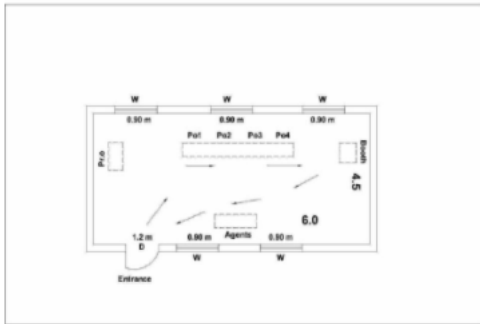

নির্বাচক নিবন্ধন আধিকারিকের স্বাক্ষর

Nazri Naksha

Google Map View

Polling Station Building Front View

Polling Station Front View

Cad View

Key MAP View

1 নাম : কাজি লুৎফা বেগম স্বামীর নাম: কাজি আবুল হাসেম বাড়ির নং : n0003 বয়স : 51 লিঙ্গ : মহিলা	THQ1174127	2 নাম : কাজি রওসান খাতুন পিতার নাম: কাজি নূর মহম্মদ বাড়ির নং : n0003 বয়স : 61 লিঙ্গ : মহিলা	WB/27/187/060170	3 নাম : কাজি রেহানা খাতুন পিতার নাম: কাজি নূর মহম্মদ বাড়ির নং : n0003 বয়স : 66 লিঙ্গ : মহিলা	WB/27/187/060207
4 নাম : মির্জা সাবিনা বেগম স্বামীর নাম: মির্জা মহাম্মদ আলি বেগ বাড়ির নং : n0002 বয়স : 41 লিঙ্গ : মহিলা	THQ1174192	5 নাম : মির্জা বিলকিস বেগম স্বামীর নাম: মির্জা আহাম্মদ আলী বেগ বাড়ির নং : n0002 বয়স : 43 লিঙ্গ : মহিলা	CQD2298834	6 নাম : মির্জা আহম্মদ আলি বেগ পিতার নাম: মির্জা রওশন আলি বেগ বাড়ির নং : n0002 বয়স : 54 লিঙ্গ : পুরুষ	WB/27/187/060048
7 নাম : সাহানারা বিবি স্বামীর নাম: সামসুদ্দিন সেখ বাড়ির নং : n0001 বয়স : 43 লিঙ্গ : মহিলা	CQD2298859	8 নাম : সেখ সামসুদ্দিন পিতার নাম: আব্দুল গেনী বাড়ির নং : n0001 বয়স : 46 লিঙ্গ : পুরুষ	CQD1400803	9 নাম : পলাশ খাঁ পিতার নাম: অনূপ খাঁ বাড়ির নং : n0001 বয়স : 33 লিঙ্গ : পুরুষ	THQ1389642
10 নাম : অনূপ খাঁ পিতার নাম: ভীম খাঁ বাড়ির নং : n0001 বয়স : 57 লিঙ্গ : পুরুষ	WB/27/187/060557	11 নাম : স্বপন খাঁ পিতার নাম: অর্জুন খাঁ বাড়ির নং : n0001 বয়স : 65 লিঙ্গ : পুরুষ	WB/27/187/060525	12 নাম : মেরী খাতুন মায়ের নাম: কাজী রওশনারা খাতুন বাড়ির নং : n0003 বয়স : 36 লিঙ্গ : মহিলা	THQ1174135
13 নাম : সেখ মোসারফ পিতার নাম: সেখ আসরফ বাড়ির নং : n0003 বয়স : 41 লিঙ্গ : পুরুষ	THQ1478395	14 নাম : আজিমা সরকার স্বামীর নাম: সেখ আলাউদ্দিন সরকার বাড়ির নং : n0027 বয়স : 42 লিঙ্গ : মহিলা	THQ1389675	15 নাম : আলাউদ্দিন সরকার পিতার নাম: সেখ রহিদ সরকার বাড়ির নং : n0027 বয়স : 39 লিঙ্গ : পুরুষ	THQ0018226
16 নাম : সরিফ সরকার পিতার নাম: রহিদ সরকার বাড়ির নং : n0027 বয়স : 43 লিঙ্গ : পুরুষ	THQ1174085	17 নাম : রফিক সরকার পিতার নাম: রহিদ সরকার বাড়ির নং : n0027 বয়স : 43 লিঙ্গ : পুরুষ	THQ1174077	18 নাম : দুলাল সামন্ত পিতার নাম: শরৎ সামন্ত বাড়ির নং : n0038 বয়স : 43 লিঙ্গ : পুরুষ	THQ2149672
19 নাম : কাজি তনুজা পারভিন স্বামীর নাম: কাজি সাবির হোসেন বাড়ির নং : N0071 বয়স : 30 লিঙ্গ : মহিলা	YPW1871474	20 নাম : সন্ধ্যা সামন্ত স্বামীর নাম: দুলাল সামন্ত বাড়ির নং : n0038 বয়স : 69 লিঙ্গ : মহিলা	WB/27/187/060400	Q 21 নাম : অমিত সামন্ত পিতার নাম: দুলাল সামন্ত বাড়ির নং : বয়স : 40 লিঙ্গ : পুরুষ	CQD2506525
22 নাম : মালতী সামন্ত স্বামীর নাম: জীতেন সামন্ত বাড়ির নং : n0038 বয়স : 61 লিঙ্গ : মহিলা	WB/27/187/060352	23 নাম : চিরঞ্জিত সামন্ত মায়ের নাম: মালতী সামন্ত বাড়ির নং : n0038 বয়স : 39 লিঙ্গ : পুরুষ	THQ1478346	24 নাম : কাজি আবুল কালাম পিতার নাম: কাজি নূর মহম্মদ বাড়ির নং : 183 বয়স : 71 লিঙ্গ : পুরুষ	CQD1400183
25 নাম : কাজী বিলকিস আরা স্বামীর নাম: কাজী গোলাম মোর্তজা বাড়ির নং : n0169 বয়স : 32 লিঙ্গ : মহিলা	ANG1202381	26 নাম : কাজি নরুন আকতার স্বামীর নাম: কাজি আবুল কালাম বাড়ির নং : n0003 বয়স : 60 লিঙ্গ : মহিলা	WB/27/187/060206	27 নাম : কাজি আবুল হাসেম পিতার নাম: কাজি নূর মহম্মদ বাড়ির নং : 2265 বয়স : 54 লিঙ্গ : পুরুষ	THQ2101434
28 নাম : মঞ্জুরী ঢালী স্বামীর নাম: প্রশান্ত ঢালী বাড়ির নং : n0142 বয়স : 38 লিঙ্গ : মহিলা	THQ1787126	29 নাম : কাজী আব্দুল সাত্তার পিতার নাম: কাজি নূর মহম্মদ বাড়ির নং : n0014 বয়স : 56 লিঙ্গ : পুরুষ	THQ2149995	30 নাম : কাজী সাবির হোসেন পিতার নাম: কাজী আব্দুল রহমান বাড়ির নং : n0003 বয়স : 40 লিঙ্গ : পুরুষ	CQD2298867