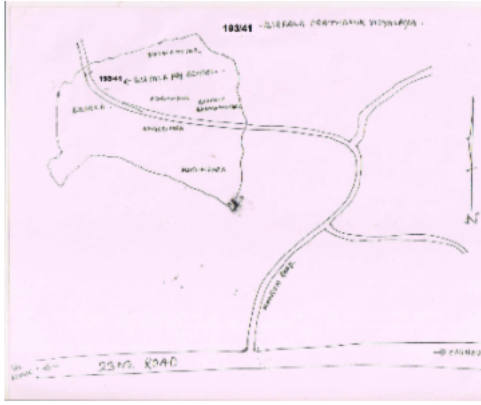

Nazri Naksha