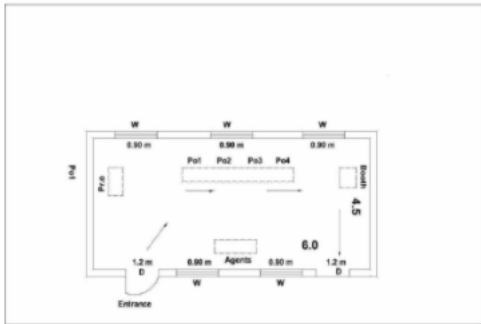

নির্বাচক নিবন্ধন আধিকারিকের স্বাক্ষর

Nazri Naksha

Google Map View

Polling Station Building Front View

Polling Station Front View

Cad View

Key MAP View

1	THQ2010528	নাম : মহঃ সাগির পিতার নাম: মহম্মাদ আহিয়া বাড়ির নং : এন0122 বয়স : 25 লিঙ্গ : পুরুষ	ফটো উপলব্ধ	2	THQ1602457	নাম : প্রিয়ান্বিতা কোঙার স্বামীর নাম: দেবশীষ কোঙার বাড়ির নং : n0001 বয়স : 32 লিঙ্গ : মহিলা	ফটো উপলব্ধ	3	WB/27/187/138220	নাম : দেবশীষ কোঙার পিতার নাম: রবীন্দ্রনাথ কোঙার বাড়ির নং : n0001 বয়স : 54 লিঙ্গ : পুরুষ	ফটো উপলব্ধ
4	WB/27/187/138193	নাম : আঙ্গুরবালা কোঙার স্বামীর নাম: রবীন্দ্রনাথ কোঙার বাড়ির নং : n0001 বয়স : 69 লিঙ্গ : মহিলা	ফটো উপলব্ধ	5	THQ1193374	নাম : সন্দীপন কোলে পিতার নাম: গনপতি কোলে বাড়ির নং : n0002 বয়স : 35 লিঙ্গ : পুরুষ	ফটো উপলব্ধ	6	WB/27/187/138002	নাম : গনপতি কোলে পিতার নাম: ক্ষুদিরাম কোলে বাড়ির নং : n0002 বয়স : 68 লিঙ্গ : পুরুষ	ফটো উপলব্ধ
7	THQ2498103	নাম : অনিমা কোলে স্বামীর নাম: গনপতি কোলে বাড়ির নং : n0002 বয়স : 63 লিঙ্গ : মহিলা	ফটো উপলব্ধ	8	WB/27/187/138012	নাম : ধনপতি কোলে পিতার নাম: ক্ষুদিরাম কোলে বাড়ির নং : n0002 বয়স : 59 লিঙ্গ : পুরুষ	ফটো উপলব্ধ	9	UFQ1620749	নাম : সুকন্যা দাস কোলে স্বামীর নাম: সন্দীপন কোলে বাড়ির নং : এন002 বয়স : 33 লিঙ্গ : মহিলা	ফটো উপলব্ধ
10	THQ2293819	নাম : বহাবনু খাতুন স্বামীর নাম: মোহেব আলম মল্লিক বাড়ির নং : এন004 বয়স : 28 লিঙ্গ : মহিলা	ফটো উপলব্ধ	11	THQ2137503	নাম : সাবানা খাতুন স্বামীর নাম: সেখ জামিরুল হক বাড়ির নং : N000 বয়স : 25 লিঙ্গ : মহিলা	ফটো উপলব্ধ	12	THQ2137412	নাম : রুবিনা খাতুন স্বামীর নাম: হাসিব উদ্দিন মল্লিক বাড়ির নং : N0039 বয়স : 24 লিঙ্গ : মহিলা	ফটো উপলব্ধ
13	THQ2273282	নাম : ডলি ঘোষ স্বামীর নাম: বাসুদেব ঘোষ বাড়ির নং : n0020 বয়স : 60 লিঙ্গ : মহিলা	ফটো উপলব্ধ	14	THQ1115823	নাম : সাধনা ঘোষ পিতার নাম: শম্ভুনাথ ঘোষ বাড়ির নং : n0030 বয়স : 38 লিঙ্গ : মহিলা	ফটো উপলব্ধ	15	THQ1490804	নাম : লিপিকা ঘোষ স্বামীর নাম: সুভাষ ঘোষ বাড়ির নং : n0030 বয়স : 32 লিঙ্গ : মহিলা	ফটো উপলব্ধ
16	THQ1115831	নাম : সুভাষ ঘোষ পিতার নাম: শম্ভুনাথ ঘোষ বাড়ির নং : n0030 বয়স : 40 লিঙ্গ : পুরুষ	ফটো উপলব্ধ	17	THQ1311042	নাম : পিয়ালী ঘোষ স্বামীর নাম: বলরাম ঘোষ বাড়ির নং : 21 বয়স : 34 লিঙ্গ : মহিলা	ফটো উপলব্ধ	18	THQ1311067	নাম : কবিতা ঘোষ স্বামীর নাম: বিভাস ঘোষ বাড়ির নং : n0020 বয়স : 34 লিঙ্গ : মহিলা	ফটো উপলব্ধ
19	CQD2305548	নাম : বিভাস ঘোষ পিতার নাম: বাসুদেব ঘোষ বাড়ির নং : n0020 বয়স : 39 লিঙ্গ : পুরুষ	ফটো উপলব্ধ	20	CQD2085918	নাম : লিপিকা ঘোষ স্বামীর নাম: অসীম কুমার ঘোষ বাড়ির নং : n0019 বয়স : 52 লিঙ্গ : মহিলা	ফটো উপলব্ধ	21	THQ1193382	নাম : অর্চনা ঘোষ স্বামীর নাম: অসিত কুমার ঘোষ বাড়ির নং : 19 বয়স : 42 লিঙ্গ : মহিলা	ফটো উপলব্ধ
22	THQ0179267	নাম : রত্না ঘোষ স্বামীর নাম: অমিত ঘোষ বাড়ির নং : n0019 বয়স : 49 লিঙ্গ : মহিলা	ফটো উপলব্ধ	23	WB/27/187/138288	নাম : অন্নপূর্ণা ঘোষ স্বামীর নাম: গোপাল ঘোষ বাড়ির নং : n0019 বয়স : 72 লিঙ্গ : মহিলা	ফটো উপলব্ধ	24	THQ1311059	নাম : মৌমিতা ঘোষ স্বামীর নাম: সমর ঘোষ বাড়ির নং : n0018 বয়স : 34 লিঙ্গ : মহিলা	ফটো উপলব্ধ
25	CQD1419456	নাম : সমর ঘোষ পিতার নাম: রবীন্দ্র নাথ ঘোষ বাড়ির নং : n0018 বয়স : 49 লিঙ্গ : পুরুষ	ফটো উপলব্ধ	26	CQD1419415	নাম : পৌরী ঘোষ স্বামীর নাম: রবীন্দ্রনাথ ঘোষ বাড়ির নং : n0018 বয়স : 71 লিঙ্গ : মহিলা	ফটো উপলব্ধ	27	WB/27/187/138079	নাম : পিনাকীরঞ্জন ঘোষ পিতার নাম: মিহিরবরন ঘোষ বাড়ির নং : n0017 বয়স : 50 লিঙ্গ : পুরুষ	ফটো উপলব্ধ
28	THQ1310796	নাম : অমিতাভ ঘোষ পিতার নাম: অসিত বরন ঘোষ বাড়ির নং : n0016 বয়স : 35 লিঙ্গ : পুরুষ	ফটো উপলব্ধ	29	WB/27/187/138233	নাম : মঞ্জু ঘোষ স্বামীর নাম: অসিতবরন ঘোষ বাড়ির নং : n0016 বয়স : 59 লিঙ্গ : মহিলা	ফটো উপলব্ধ	30	WB/27/187/138248	নাম : অসিতবরন ঘোষ পিতার নাম: ভোলানাথ ঘোষ বাড়ির নং : n0016 বয়স : 75 লিঙ্গ : পুরুষ	ফটো উপলব্ধ