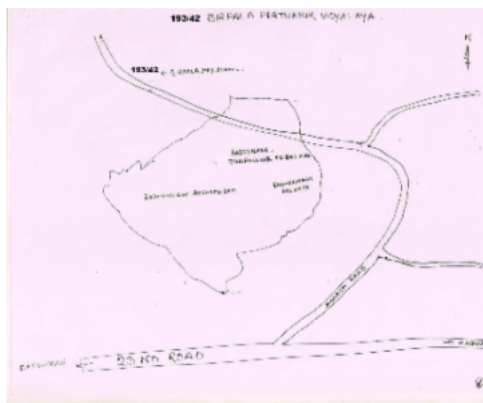

Nazri Naksha