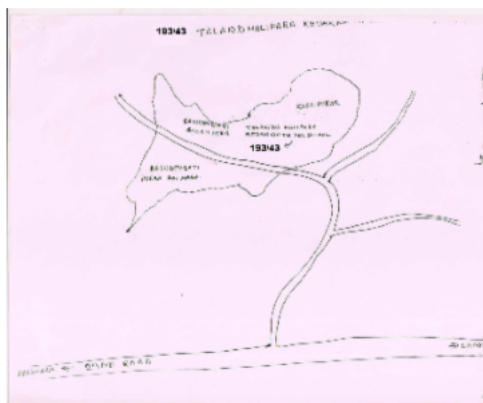

Nazri Naksha