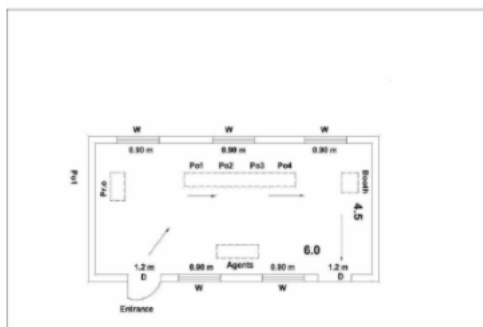

নির্বাচক নিবন্ধন আধিকারিকের স্বাক্ষর

Nazri Naksha

Google Map View

Polling Station Building Front View

Polling Station Front View

Cad View

Key MAP View

1	WB/27/187/144183	নাম : মুক্তি বাউল দাস স্বামীর নাম: শৈলেন বাউল দাস বাড়ির নং : n0002 বয়স : 42 লিঙ্গ : মহিলা	ফটো উপলব্ধ	2	WB/27/187/144653	নাম : রাজু বাউলদাস পিতার নাম: শৈলেন বাউলদাস বাড়ির নং : n0002 বয়স : 51 লিঙ্গ : পুরুষ	ফটো উপলব্ধ	3	THQ2138345	নাম : শানি বাউল দাস পিতার নাম: রাজু বাউল দাস বাড়ির নং : N0002 বয়স : 25 লিঙ্গ : পুরুষ	ফটো উপলব্ধ	
4	THQ1402726	নাম : কবিতা বাউলদাস স্বামীর নাম: পিন্টু বাউলদাস বাড়ির নং : n0002 বয়স : 42 লিঙ্গ : মহিলা	ফটো উপলব্ধ	5	THQ1402734	নাম : পিন্টু বাউলদাস পিতার নাম: উপেন বাউলদাস বাড়ির নং : n0002 বয়স : 49 লিঙ্গ : পুরুষ	ফটো উপলব্ধ	6	THQ1603471	নাম : গঙ্গা ফেরপাল স্বামীর নাম: উপেন ফেরপাল বাড়ির নং : n0002 বয়স : 43 লিঙ্গ : মহিলা	ফটো উপলব্ধ	
7	THQ1967769	নাম : রুপালী ফেরপাল (দাস) স্বামীর নাম: মহেশ্বর দাস বাড়ির নং : n0168 বয়স : 32 লিঙ্গ : মহিলা	ফটো উপলব্ধ	8	THQ2335891	নাম : জয়দেব গড়াই পিতার নাম: সীরাতন গড়াই বাড়ির নং : নং1 বয়স : 59 লিঙ্গ : পুরুষ	ফটো উপলব্ধ	9	THQ1909332	নাম : ফাল্পুনী ঘোষ স্বামীর নাম: সমীর ঘোষ বাড়ির নং : n0099 বয়স : 33 লিঙ্গ : মহিলা	ফটো উপলব্ধ	
10	THQ2027217	নাম : মামনি বাউল দাস ফেরপাল স্বামীর নাম: নিতাই বাউল দাস বাড়ির নং : এন0082 বয়স : 27 লিঙ্গ : মহিলা	ফটো উপলব্ধ	11	THQ2138378	নাম : ভাস্কর ঘোষ পিতার নাম: নকু ঘোষ বাড়ির নং : N000 বয়স : 25 লিঙ্গ : পুরুষ	ফটো উপলব্ধ	12	RVU1473735	নাম : পায়েল ঘোষ স্বামীর নাম: অনিমেষ ঘোষ বাড়ির নং : N0045 বয়স : 37 লিঙ্গ : মহিলা	ফটো উপলব্ধ	
13	THQ2138394	নাম : রিয়া ঘোষ পিতার নাম: নকু ঘোষ বাড়ির নং : N000 বয়স : 24 লিঙ্গ : মহিলা	ফটো উপলব্ধ	14	THQ2138469	নাম : জ্যোৎস্না ঘোষ স্বামীর নাম: রাজকুমার ঘোষ বাড়ির নং : N000 বয়স : 26 লিঙ্গ : মহিলা	ফটো উপলব্ধ	15	THQ2138485	নাম : প্রীতম ঘোষ পিতার নাম: প্রবীর ঘোষ বাড়ির নং : N000 বয়স : 24 লিঙ্গ : পুরুষ	ফটো উপলব্ধ	
16	THQ2138535	নাম : রুবি ঘোষ স্বামীর নাম: শোভন ঘোষ বাড়ির নং : N000 বয়স : 31 লিঙ্গ : মহিলা	ফটো উপলব্ধ	17	THQ0188078	নাম : রাজকুমার ঘোষ পিতার নাম: সুকুমার ঘোষ বাড়ির নং : n0082 বয়স : 37 লিঙ্গ : পুরুষ	ফটো উপলব্ধ	18	THQ1909399	নাম : মাধব দাস পিতার নাম: শঙ্কর দাস বাড়ির নং : n0025 বয়স : 38 লিঙ্গ : পুরুষ	ফটো উপলব্ধ	
Q	19	THQ1909407	নাম : সুরজিৎ বাউলদাস পিতার নাম: তাপস বাউলদাস বাড়ির নং : বয়স : 27 লিঙ্গ : পুরুষ	ফটো উপলব্ধ	20	THQ1909290	নাম : রানু দাস স্বামীর নাম: পিন্টু দাস বাড়ির নং : n0019 বয়স : 33 লিঙ্গ : মহিলা	ফটো উপলব্ধ	21	THQ1909316	নাম : মল্লিকা দাস স্বামীর নাম: মাধব দাস বাড়ির নং : n0037 বয়স : 30 লিঙ্গ : মহিলা	ফটো উপলব্ধ
22	THQ2027209	নাম : পূজা দাস স্বামীর নাম: মিঠুন দাস বাড়ির নং : এন0065 বয়স : 25 লিঙ্গ : মহিলা	ফটো উপলব্ধ	23	NGB0464107	নাম : পিঙ্কি দাস স্বামীর নাম: বাসুদেব দাস বাড়ির নং : n0024 বয়স : 36 লিঙ্গ : মহিলা	ফটো উপলব্ধ	24	THQ0188292	নাম : মুকুলী বাউল দাস স্বামীর নাম: শঙ্কর দাস বাড়ির নং : n0037 বয়স : 38 লিঙ্গ : মহিলা	ফটো উপলব্ধ	
25	THQ2138584	নাম : সৌভম দাস পিতার নাম: বিষ্ণুপদ দাস বাড়ির নং : N0022 বয়স : 24 লিঙ্গ : পুরুষ	ফটো উপলব্ধ	26	THQ2249621	নাম : সৌম্যজিৎ দাস পিতার নাম: সৌমেন দাস বাড়ির নং : এন0000 বয়স : 23 লিঙ্গ : পুরুষ	ফটো উপলব্ধ	27	THQ2273357	নাম : অশোক দাস পিতার নাম: অমল্য দাস বাড়ির নং : n0032 বয়স : 69 লিঙ্গ : পুরুষ	ফটো উপলব্ধ	
28	CQD2514578	নাম : প্রবীর দাস পিতার নাম: অশোক দাস বাড়ির নং : n0032 বয়স : 38 লিঙ্গ : পুরুষ	ফটো উপলব্ধ	29	THQ2249647	নাম : কৃষ্ণা দাস স্বামীর নাম: টিকু দাস বাড়ির নং : এন0022 বয়স : 24 লিঙ্গ : মহিলা	ফটো উপলব্ধ	30	RVU2121796	নাম : পাপিয়া দাস স্বামীর নাম: প্রবীর দাস বাড়ির নং : এন0000 বয়স : 29 লিঙ্গ : মহিলা	ফটো উপলব্ধ	