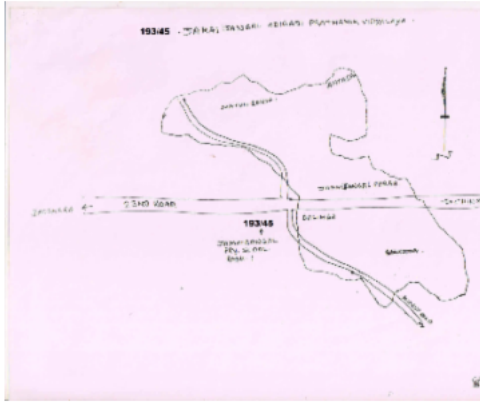

Nazri Naksha