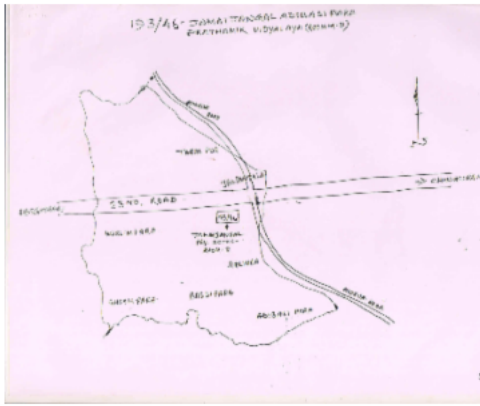

Nazri Naksha