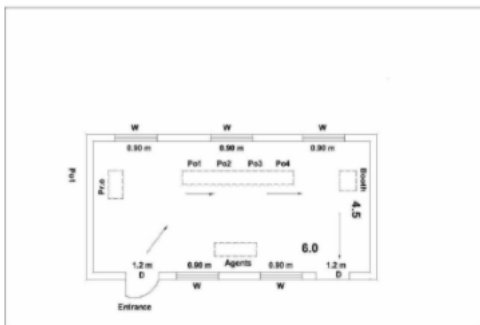

নির্বাচক নিবন্ধন আধিকারিকের স্বাক্ষর

Nazri Naksha

Google Map View

Polling Station Building Front View

Polling Station Front View

Cad View

Key MAP View

1	THQ1968262	নাম : সাবিনা ইয়াসমিন মায়ের নাম: আফরোজা সরকার বাড়ির নং : n0275 বয়স : 28 লিঙ্গ : মহিলা	ফটো উপলব্ধ	2	ANS2324796	নাম : জেসমিন বেগম স্বামীর নাম: লিখা বিটু বাড়ির নং : এন0228 বয়স : 20 লিঙ্গ : মহিলা	ফটো উপলব্ধ	3	ANS1263276	নাম : নাসিফা বেগম স্বামীর নাম: লিখা বিটু বাড়ির নং : এন0228 বয়স : 20 লিঙ্গ : মহিলা	ফটো উপলব্ধ
4	SQT1847235	নাম : সেখ সইফ পিতার নাম: সামাদ সেখ বাড়ির নং : ডালিয়া বয়স : 28 লিঙ্গ : পুরুষ	ফটো উপলব্ধ	5	THQ2253581	নাম : আসমা আমেদ পিতার নাম: বাবর আমেদ বাড়ির নং : এন0234 বয়স : 24 লিঙ্গ : মহিলা	ফটো উপলব্ধ	6	THQ2343408	নাম : রোহিত আহমেদ পিতার নাম: বাবর আহমেদ বাড়ির নং : নং234 বয়স : 22 লিঙ্গ : পুরুষ	ফটো উপলব্ধ
7	THQ2343333	নাম : সরকার রহমতউল্লা এহেসান পিতার নাম: আহাসউদ্দিন সরকার বাড়ির নং : নং218 বয়স : 21 লিঙ্গ : পুরুষ	ফটো উপলব্ধ	8	THQ1968361	নাম : পূজা কুণ্ডু স্বামীর নাম: চন্দন কুণ্ডু বাড়ির নং : n0285 বয়স : 27 লিঙ্গ : মহিলা	ফটো উপলব্ধ	9	THQ2011054	নাম : কমল কুণ্ডু পিতার নাম: মুরালী কুণ্ডু বাড়ির নং : এন0005 বয়স : 25 লিঙ্গ : পুরুষ	ফটো উপলব্ধ
10	THQ2140911	নাম : অনামিকা কুণ্ডু স্বামীর নাম: প্রশান্ত কুণ্ডু বাড়ির নং : N0006 বয়স : 24 লিঙ্গ : মহিলা	ফটো উপলব্ধ	11	WB/27/187/150006	নাম : বিষ্ণু কুণ্ডু পিতার নাম: ভদ্রেশ্বর কুণ্ডু বাড়ির নং : n0006 বয়স : 71 লিঙ্গ : পুরুষ	ফটো উপলব্ধ	12	CQD1538214	নাম : মুরালী কুণ্ডু পিতার নাম: কৃষ্ণ কুণ্ডু বাড়ির নং : n0005 বয়স : 43 লিঙ্গ : পুরুষ	ফটো উপলব্ধ
13	CQD1538701	নাম : কবিতা কুণ্ডু স্বামীর নাম: মুরালী কুণ্ডু বাড়ির নং : n0005 বয়স : 46 লিঙ্গ : মহিলা	ফটো উপলব্ধ	14	THQ1802032	নাম : প্রশান্ত কুণ্ডু পিতার নাম: বিষ্ণু কুণ্ডু বাড়ির নং : n0006 বয়স : 28 লিঙ্গ : পুরুষ	ফটো উপলব্ধ	15	CQD0299727	নাম : ছায়া কুণ্ডু স্বামীর নাম: বিষ্ণু কুণ্ডু বাড়ির নং : n0006 বয়স : 54 লিঙ্গ : মহিলা	ফটো উপলব্ধ
16	WB/27/187/150098	নাম : আনন্দ কুণ্ডু পিতার নাম: সিদ্ধেশ্বর কুণ্ডু বাড়ির নং : n0001 বয়স : 53 লিঙ্গ : পুরুষ	ফটো উপলব্ধ	17	WB/27/187/150283	নাম : গৌরী কুণ্ডু স্বামীর নাম: পঞ্চানন কুণ্ডু বাড়ির নং : n0002 বয়স : 57 লিঙ্গ : মহিলা	ফটো উপলব্ধ	18	THQ1492370	নাম : সোনালী কুণ্ডু স্বামীর নাম: সুকুমার কুণ্ডু বাড়ির নং : n0003 বয়স : 29 লিঙ্গ : মহিলা	ফটো উপলব্ধ
19	THQ1492404	নাম : মল্লিকা কুণ্ডু স্বামীর নাম: রবিন কুণ্ডু বাড়ির নং : N0001 বয়স : 32 লিঙ্গ : মহিলা	ফটো উপলব্ধ	20	DRW2295459	নাম : চন্দ্রানী রায় পিতার নাম: অজিত রায় বাড়ির নং : এন0001 বয়স : 43 লিঙ্গ : মহিলা	ফটো উপলব্ধ	21	WB/27/187/150393	নাম : পঞ্চানন কুণ্ডু পিতার নাম: ভদ্রেশ্বর কুণ্ডু বাড়ির নং : n0002 বয়স : 65 লিঙ্গ : পুরুষ	ফটো উপলব্ধ
22	WB/27/187/150075	নাম : রবীন কুণ্ডু পিতার নাম: সিদ্ধেশ্বর কুণ্ডু বাড়ির নং : n0001 বয়স : 51 লিঙ্গ : পুরুষ	ফটো উপলব্ধ	23	WB/27/187/150080	নাম : তাপস কুণ্ডু পিতার নাম: সিদ্ধেশ্বর কুণ্ডু বাড়ির নং : n0001 বয়স : 49 লিঙ্গ : পুরুষ	ফটো উপলব্ধ	24	CQD2306637	নাম : সুকুমার কুণ্ডু পিতার নাম: কৃষ্ণ কুণ্ডু বাড়ির নং : n0003 বয়স : 41 লিঙ্গ : পুরুষ	ফটো উপলব্ধ
25	CQD2515799	নাম : চন্দন কুণ্ডু পিতার নাম: পঞ্চানন কুণ্ডু বাড়ির নং : n0002 বয়স : 59 লিঙ্গ : পুরুষ	ফটো উপলব্ধ	26	CQD2595759	নাম : রুমা কুণ্ডু স্বামীর নাম: আনন্দ কুণ্ডু বাড়ির নং : n0001 বয়স : 45 লিঙ্গ : মহিলা	ফটো উপলব্ধ	27	YPW1498914	নাম : তাপসী কিস্কু পিতার নাম: লক্ষ্মণ কিস্কু বাড়ির নং : এন0070 বয়স : 34 লিঙ্গ : মহিলা	ফটো উপলব্ধ
28	THQ1605229	নাম : চন্দনী কিস্কু স্বামীর নাম: সোনাই কিস্কু বাড়ির নং : n0247 বয়স : 43 লিঙ্গ : মহিলা	ফটো উপলব্ধ	29	THQ2253763	নাম : আসমিনা খাতুন পিতার নাম: সেখ আহাম্মদ বাড়ির নং : এন0226 বয়স : 25 লিঙ্গ : মহিলা	ফটো উপলব্ধ	30	THQ1115500	নাম : প্রভাষ চন্দ্র গাইন পিতার নাম: বিরিকি গাইন বাড়ির নং : n0257 বয়স : 56 লিঙ্গ : পুরুষ	ফটো উপলব্ধ