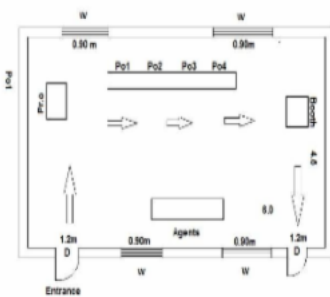

নির্বাচক নিবন্ধন আধিকারিকের স্বাক্ষর

Nazri Naksha

Google Map View

Polling Station Building Front View

Polling Station Front View

Cad View

Key MAP View

বিধানসভা নির্বাচনক্ষেত্রের নং, নাম : 193-সঙগ্রাম
ভাগ নং, নাম : 1-কাঁটা পুকুর,কাঁটা পুকুর(দীঘির পাড়,রেললাইন ধার)