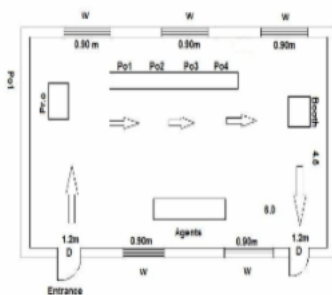

নির্বাচক নিবন্ধন আধিকারিকের স্বাক্ষর

Nazri Naksha

Google Map View

Polling Station Building Front View

Polling Station Front View

Cad View

Key MAP View

বিধানসভা নির্বাচনক্ষেত্রের নং, নাম : 193-সঙগ্রাম
ভাগ নং, নাম : 1-বাগাটির পূর্বাংশ ,হঠাত কলোনী ও চারাবাগান