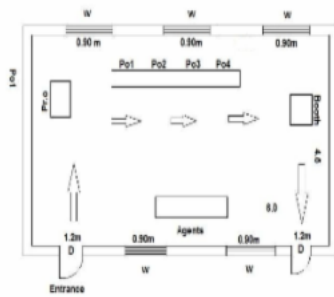

নির্বাচক নিবন্ধন আধিকারিকের স্বাক্ষর

Nazri Naksha

Google Map View

Polling Station Building Front View

Polling Station Front View

Cad View

Key MAP View

বিধানসভা নির্বাচনক্ষেত্রের নং, নাম : 193-সগুগ্রাম  
ভাগ নং, নাম : 1-নোনামাঠ,আমোদঘাটা ও ত্রিবেণী রোডের দক্ষিণাংশ