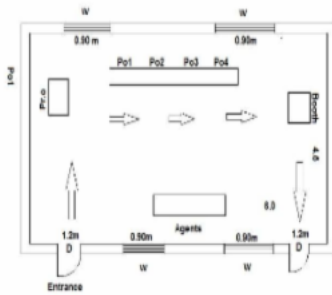

নির্বাচক নিবন্ধন আধিকারিকের স্বাক্ষর

Nazri Naksha

Google Map View

Polling Station Building Front View

Polling Station Front View

Cad View

Key MAP View

1 নাম : ০০০০০০ ০০০০ পিতার নাম: ০০০০০ ০০০০ বাড়ির নং : n0374 বয়স : 30 লিঙ্গ : মহিলা	NGB1956713 ফটো উপলব্ধ	2 নাম : আনন্দ অধিকারী পিতার নাম: সুধীর অধিকারী বাড়ির নং : n0118 বয়স : 56 লিঙ্গ : পুরুষ	THQ2231165 ফটো উপলব্ধ	3 নাম : অমিতেশ অধিকারী পিতার নাম: তরুণ অধিকারী বাড়ির নং : এন00 বয়স : 22 লিঙ্গ : পুরুষ	THQ2377695 ফটো উপলব্ধ
4 নাম : সুস্মিতা মুখার্জী মায়ের নাম: স্বপ্না মুখার্জী বাড়ির নং : n0089 বয়স : 28 লিঙ্গ : মহিলা	THQ1897461 ফটো উপলব্ধ	5 নাম : লিপ্সা অধিকারী পিতার নাম: লোকনাথ অধিকারী বাড়ির নং : এন0154 বয়স : 23 লিঙ্গ : মহিলা	THQ2230993 ফটো উপলব্ধ	6 নাম : অঞ্জলী অধিকারী স্বামীর নাম: দুলাল চন্দ্র অধিকারী বাড়ির নং : n0118 বয়স : 58 লিঙ্গ : মহিলা	CQD1357102 ফটো উপলব্ধ
7 নাম : বিদেশ অধিকারী পিতার নাম: রবীন্দ্রনাথ অধিকারী বাড়ির নং : n0159 বয়স : 54 লিঙ্গ : পুরুষ	THQ2334605 ফটো উপলব্ধ	8 নাম : নিভা অধিকারী স্বামীর নাম: অমূল্যধন অধিকারী বাড়ির নং : n0316 বয়স : 71 লিঙ্গ : মহিলা	WB/27/187/360170 ফটো উপলব্ধ	9 নাম : তরুণ অধিকারী পিতার নাম: অমূল্য ধন অধিকারী বাড়ির নং : n0315 বয়স : 56 লিঙ্গ : পুরুষ	WB/27/187/360769 ফটো উপলব্ধ
10 নাম : কৃষ্ণা অধিকারী স্বামীর নাম: তরুণ অধিকারী বাড়ির নং : n0314 বয়স : 47 লিঙ্গ : মহিলা	CQD1496140 ফটো উপলব্ধ	11 নাম : রাজা অধিকারী পিতার নাম: অশোক অধিকারী বাড়ির নং : n0243 বয়স : 31 লিঙ্গ : পুরুষ	THQ1607720 ফটো উপলব্ধ	12 নাম : উর্মিলা অধিকারী স্বামীর নাম: মানিক অধিকারী বাড়ির নং : n0188 বয়স : 66 লিঙ্গ : মহিলা	WB/27/187/255156 ফটো উপলব্ধ
13 নাম : ভবানী অধিকারী স্বামীর নাম: হরেন অধিকারী বাড়ির নং : n0187 বয়স : 58 লিঙ্গ : মহিলা	WB/27/187/255432 ফটো উপলব্ধ	14 নাম : গীতা অধিকারী স্বামীর নাম: রবীন অধিকারী বাড়ির নং : n0180 বয়স : 40 লিঙ্গ : মহিলা	THQ1197458 ফটো উপলব্ধ	15 নাম : গোপাল অধিকারী পিতার নাম: কেপ্ত অধিকারী বাড়ির নং : n0180 বয়স : 76 লিঙ্গ : পুরুষ	WB/27/187/255353 ফটো উপলব্ধ
16 নাম : পুনম অধিকারী স্বামীর নাম: জয়ন্ত অধিকারী বাড়ির নং : n0159 বয়স : 40 লিঙ্গ : মহিলা	THQ1608397 ফটো উপলব্ধ	17 নাম : জয়ন্ত অধিকারী পিতার নাম: রবীন্দ্রনাথ অধিকারী বাড়ির নং : n0159 বয়স : 51 লিঙ্গ : পুরুষ	THQ2071421 ফটো উপলব্ধ	18 নাম : বুনা অধিকারী স্বামীর নাম: বিদেশ অধিকারী বাড়ির নং : n0159 বয়স : 42 লিঙ্গ : মহিলা	KGX2249357 ফটো উপলব্ধ
19 নাম : অমিয় অধিকারী পিতার নাম: অমল অধিকারী বাড়ির নং : n0159 বয়স : 31 লিঙ্গ : পুরুষ	THQ1494053 ফটো উপলব্ধ	20 নাম : সুস্মিতা অধিকারী (দাস) স্বামীর নাম: সন্টাই অধিকারী বাড়ির নং : n0159 বয়স : 31 লিঙ্গ : মহিলা	THQ1494129 ফটো উপলব্ধ	21 নাম : সন্টাই অধিকারী পিতার নাম: মিলন অধিকারী বাড়ির নং : n0159 বয়স : 39 লিঙ্গ : পুরুষ	CQD2527034 ফটো উপলব্ধ
22 নাম : কৃষ্ণা অধিকারী স্বামীর নাম: তারকচন্দ্র অধিকারী বাড়ির নং : n0154 বয়স : 49 লিঙ্গ : মহিলা	WB/27/187/414962 ফটো উপলব্ধ	23 নাম : তারকচন্দ্র অধিকারী পিতার নাম: সুরেনচন্দ্র অধিকারী বাড়ির নং : n0154 বয়স : 53 লিঙ্গ : পুরুষ	WB/27/187/255274 ফটো উপলব্ধ	24 নাম : দুলাল চন্দ্র অধিকারী পিতার নাম: সুধীর কুমার অধিকারী বাড়ির নং : n0118 বয়স : 65 লিঙ্গ : পুরুষ	WB/27/187/255038 ফটো উপলব্ধ
25 নাম : কমলা অধিকারী স্বামীর নাম: সুধীর অধিকারী বাড়ির নং : n0118 বয়স : 79 লিঙ্গ : মহিলা	WB/27/187/255037 ফটো উপলব্ধ	26 নাম : আশীষ মুখার্জী পিতার নাম: কান্ত মুখার্জী বাড়ির নং : এন0 বয়স : 35 লিঙ্গ : পুরুষ	THQ1607936 ফটো উপলব্ধ	27 নাম : স্বপ্না মুখার্জী স্বামীর নাম: কান্ত মুখার্জী বাড়ির নং : n0089 বয়স : 58 লিঙ্গ : মহিলা	WB/27/187/252623 ফটো উপলব্ধ
28 নাম : অশোক অধিকারী পিতার নাম: পাঁচুগোপাল অধিকারী বাড়ির নং : n0089 বয়স : 52 লিঙ্গ : পুরুষ	WB/27/187/255380 ফটো উপলব্ধ	29 নাম : জয়দেব অধিকারী পিতার নাম: নিতাই অধিকারী বাড়ির নং : n0089 বয়স : 36 লিঙ্গ : পুরুষ	THQ1197375 ফটো উপলব্ধ	30 নাম : বন্দনা অধিকারী স্বামীর নাম: নিতাই অধিকারী বাড়ির নং : n0089 বয়স : 55 লিঙ্গ : মহিলা	WB/27/187/255510 ফটো উপলব্ধ