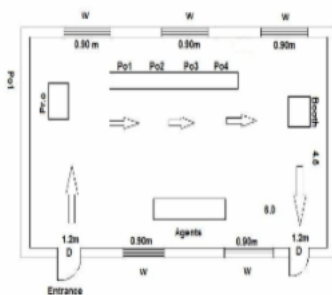

নির্বাচক নিবন্ধন আধিকারিকের স্বাক্ষর

Nazri Naksha

Google Map View

Polling Station Building Front View

Polling Station Front View

Cad View

Key MAP View

বিধানসভা নির্বাচনক্ষেত্রের নং, নাম : 193-সঙগ্রাম
ভাগ নং, নাম : 1-বাগাটা অধিকারীপাড়া ও কাঁটাপুকুর রোড,কালীতলা.