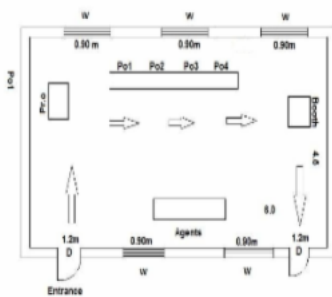

নির্বাচক নিবন্ধন আধিকারিকের স্বাক্ষর

Nazri Naksha

Google Map View

Polling Station Building Front View

Polling Station Front View

Cad View

Key MAP View

1	THQ1910744	ফটো উপলব্ধ	2	THQ1987734	ফটো উপলব্ধ	3	THQ2178606	ফটো উপলব্ধ
নাম : রানা অধিকারী পিতার নাম: বুবাই অধিকারী বাড়ির নং : n0035 বয়স : 27 লিঙ্গ : পুরুষ			নাম : শেফালী অধিকারী স্বামীর নাম: প্রতাপ অধিকারী বাড়ির নং : n0381 বয়স : 27 লিঙ্গ : মহিলা			নাম : প্রসেনজিৎ অধিকারী পিতার নাম: সমীর অধিকারী বাড়ির নং : 119 বয়স : 25 লিঙ্গ : পুরুষ		
4	CQD1496736	ফটো উপলব্ধ	5	CQD1355254	ফটো উপলব্ধ	6	THQ1197888	ফটো উপলব্ধ
নাম : শঙ্করী অধিকারী মায়ের নাম: দুর্গা অধিকারী বাড়ির নং : n0032 বয়স : 45 লিঙ্গ : মহিলা			নাম : কানাই অধিকারী মায়ের নাম: দুর্গা অধিকারী বাড়ির নং : n0032 বয়স : 49 লিঙ্গ : পুরুষ			নাম : প্রসেনজিৎ অধিকারী পিতার নাম: বেনু অধিকারী বাড়ির নং : n0029 বয়স : 34 লিঙ্গ : পুরুষ		
7	CQD2125086	ফটো উপলব্ধ	8	WB/27/187/258367	ফটো উপলব্ধ	9	WB/27/187/258717	ফটো উপলব্ধ
নাম : বিশ্বজিৎ অধিকারী পিতার নাম: বেনু অধিকারী বাড়ির নং : n0029 বয়স : 45 লিঙ্গ : পুরুষ			নাম : লক্ষ্মী অধিকারী স্বামীর নাম: বেনু অধিকারী বাড়ির নং : n0029 বয়স : 59 লিঙ্গ : মহিলা			নাম : বেনু অধিকারী পিতার নাম: নাড়গোপাল অধিকারী বাড়ির নং : n0029 বয়স : 65 লিঙ্গ : পুরুষ		
10	CQD1355262	ফটো উপলব্ধ	11	WB/27/187/258312	ফটো উপলব্ধ	12	CQD2419406	ফটো উপলব্ধ
নাম : সমীর অধিকারী পিতার নাম: সুবোধ অধিকারী বাড়ির নং : n0119 বয়স : 45 লিঙ্গ : পুরুষ			নাম : উষা অধিকারী স্বামীর নাম: সুবোধ অধিকারী বাড়ির নং : n0119 বয়স : 63 লিঙ্গ : মহিলা			নাম : সুবোধ অধিকারী পিতার নাম: কমল অধিকারী বাড়ির নং : n0119 বয়স : 68 লিঙ্গ : পুরুষ		
13	THQ1494673	ফটো উপলব্ধ	14	THQ1313709	ফটো উপলব্ধ	15	THQ1197920	ফটো উপলব্ধ
নাম : প্রতাপ অধিকারী পিতার নাম: অমল অধিকারী বাড়ির নং : n0074 বয়স : 41 লিঙ্গ : পুরুষ			নাম : বিজয় অধিকারী পিতার নাম: মহাদেব অধিকারী বাড়ির নং : n0072 বয়স : 34 লিঙ্গ : পুরুষ			নাম : বিশ্বনাথ অধিকারী পিতার নাম: মহাদেব অধিকারী বাড়ির নং : n0072 বয়স : 36 লিঙ্গ : পুরুষ		
16	THQ0227009	ফটো উপলব্ধ	17	CQD1355981	ফটো উপলব্ধ	18	CQD1355999	ফটো উপলব্ধ
নাম : কৃষ্ণ অধিকারী পিতার নাম: মহাদেব অধিকারী বাড়ির নং : n0072 বয়স : 37 লিঙ্গ : পুরুষ			নাম : সবিতা অধিকারী স্বামীর নাম: মহাদেব অধিকারী বাড়ির নং : n0072 বয়স : 57 লিঙ্গ : মহিলা			নাম : মহাদেব অধিকারী পিতার নাম: সন্তোষ অধিকারী বাড়ির নং : n0072 বয়স : 64 লিঙ্গ : পুরুষ		
19	THQ1494624	ফটো উপলব্ধ	20	WB/27/187/258149	ফটো উপলব্ধ	21	WB/27/187/258263	ফটো উপলব্ধ
নাম : রুমা অধিকারী স্বামীর নাম: বিজয় অধিকারী বাড়ির নং : n0067 বয়স : 41 লিঙ্গ : মহিলা			নাম : রঞ্জিতা অধিকারী স্বামীর নাম: দুলাল অধিকারী বাড়ির নং : n0067 বয়স : 63 লিঙ্গ : মহিলা			নাম : সবিতা অধিকারী স্বামীর নাম: নন্দ অধিকারী বাড়ির নং : n0067 বয়স : 54 লিঙ্গ : মহিলা		
22	WB/27/187/258299	ফটো উপলব্ধ	23	THQ1405067	ফটো উপলব্ধ	24	THQ1405059	ফটো উপলব্ধ
নাম : নন্দ অধিকারী পিতার নাম: কালিপদ অধিকারী বাড়ির নং : n0067 বয়স : 68 লিঙ্গ : পুরুষ			নাম : মনোমিতা অধিকারী স্বামীর নাম: বাবাই অধিকারী বাড়ির নং : n0066 বয়স : 32 লিঙ্গ : মহিলা			নাম : বাবাই অধিকারী পিতার নাম: শান্তি অধিকারী বাড়ির নং : n0066 বয়স : 34 লিঙ্গ : পুরুষ		
25	CQD1356195	ফটো উপলব্ধ	26	THQ1229293	ফটো উপলব্ধ	27	THQ1129584	ফটো উপলব্ধ
নাম : উর্মিলা অধিকারী স্বামীর নাম: বুবাই অধিকারী বাড়ির নং : n0035 বয়স : 51 লিঙ্গ : মহিলা			নাম : সাধন অধিকারী পিতার নাম: তারক অধিকারী বাড়ির নং : n0309 বয়স : 34 লিঙ্গ : পুরুষ			নাম : মৌসুমি অধিকারী স্বামীর নাম: সাধন অধিকারী বাড়ির নং : n0308 বয়স : 37 লিঙ্গ : মহিলা		
28	THQ1609114	ফটো উপলব্ধ	29	WB/27/187/273998	ফটো উপলব্ধ	30	CQD2419711	ফটো উপলব্ধ
নাম : সুমন অধিকারী পিতার নাম: অম্বিকা অধিকারী বাড়ির নং : n0234 বয়স : 32 লিঙ্গ : পুরুষ			নাম : অম্বিকা অধিকারী স্বামীর নাম: তারক অধিকারী বাড়ির নং : n0234 বয়স : 56 লিঙ্গ : মহিলা			নাম : গুল্লা অধিকারী স্বামীর নাম: সমীর অধিকারী বাড়ির নং : n0119 বয়স : 42 লিঙ্গ : মহিলা		