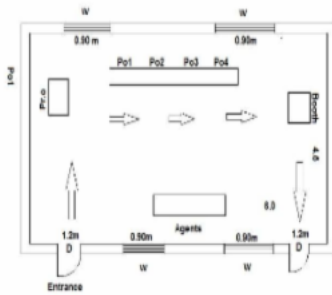

নির্বাচক নিবন্ধন আধিকারিকের স্বাক্ষর

Nazri Naksha

Google Map View

Polling Station Building Front View

Polling Station Front View

Cad View

Key MAP View

বিধানসভা নির্বাচনক্ষেত্রের নং, নাম : 193-সগুগ্রাম
ভাগ নং, নাম : 1-পূর্ব শেখপাড়া দেপুকুর পাড়