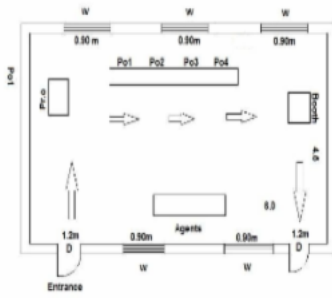

নির্বাচক নিবন্ধন আধিকারিকের স্বাক্ষর

Nazri Naksha

Google Map View

Polling Station Building Front View

Polling Station Front View

Cad View

Key MAP View

বিধানসভা নির্বাচনক্ষেত্রের নং, নাম : 193-সঙগ্রাম
ভাগ নং, নাম : 1-পশ্চিম শেখপাড়া,পশ্চিম শেখপাড়া রেলকোয়ার্টার