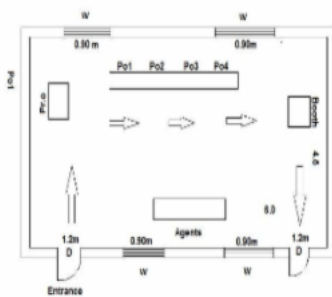

নির্বাচক নিবন্ধন আধিকারিকের স্বাক্ষর

Nazri Naksha

Google Map View

Polling Station Building Front View

Polling Station Front View

Cad View

Key MAP View

বিধানসভা নির্বাচনক্ষেত্রের নং, নাম : 193-সগুগ্রাম
ভাগ নং, নাম : 1-উত্তর গজঘন্টা,দেবনাথপাড়া,বাবু পাড়া