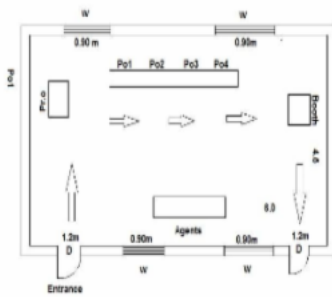

নির্বাচক নিবন্ধন আধিকারিকের স্বাক্ষর

Nazri Naksha

Google Map View

Polling Station Building Front View

Polling Station Front View

Cad View

Key MAP View

1 নাম : কৃষ্ণা অধিকারী পিতার নাম: গোপাল অধিকারী বাড়ির নং : n0075 বয়স : 61 লিঙ্গ : পুরুষ	THQ2213890 ফটো উপলব্ধ	2 নাম : অসীমা অধিকারী স্বামীর নাম: বিশ্বনাথ অধিকারী বাড়ির নং : N0075 বয়স : 28 লিঙ্গ : মহিলা	THQ2198380 ফটো উপলব্ধ	3 নাম : পিউ অধিকারী স্বামীর নাম: ডান অধিকারী বাড়ির নং : এন0082 বয়স : 29 লিঙ্গ : মহিলা	THQ2035640 ফটো উপলব্ধ
4 নাম : রজত অধিকারী পিতার নাম: নিরঞ্জন অধিকারী বাড়ির নং : এন0189 বয়স : 26 লিঙ্গ : পুরুষ	THQ2035764 ফটো উপলব্ধ	5 নাম : সঞ্জয় অধিকারী পিতার নাম: তরুণ অধিকারী বাড়ির নং : n0039 বয়স : 40 লিঙ্গ : পুরুষ	CQD2423846 ফটো উপলব্ধ	6 নাম : সানি অধিকারী পিতার নাম: গোপাল অধিকারী বাড়ির নং : ২৪১ বয়স : 24 লিঙ্গ : পুরুষ	THQ2222966 ফটো উপলব্ধ
7 নাম : শিল্পা অধিকারী পিতার নাম: গোবিন্দ অধিকারী বাড়ির নং : এন0090 বয়স : 23 লিঙ্গ : মহিলা	THQ2223469 ফটো উপলব্ধ	8 নাম : পূজা অধিকারী পিতার নাম: সুবল চন্দ্র অধিকারী বাড়ির নং : এন0090 বয়স : 23 লিঙ্গ : মহিলা	THQ2223444 ফটো উপলব্ধ	9 নাম : রিয়া অধিকারী পিতার নাম: বংশী অধিকারী বাড়ির নং : এন০০৭৫ বয়স : 22 লিঙ্গ : মহিলা	THQ2310746 ফটো উপলব্ধ
10 নাম : ঋতু অধিকারী অন্যান্য: প্রভাত অধিকারী বাড়ির নং : এন0082 বয়স : 23 লিঙ্গ : পুরুষ	THQ2310860 ফটো উপলব্ধ	11 নাম : সুকুমার অধিকারী পিতার নাম: দীপক অধিকারী বাড়ির নং : এন০০১৫ বয়স : 22 লিঙ্গ : পুরুষ	THQ2310894 ফটো উপলব্ধ	12 নাম : অজয় অধিকারী পিতার নাম: সুশান্ত অধিকারী বাড়ির নং : এন০১৮৬ বয়স : 22 লিঙ্গ : পুরুষ	THQ2310928 ফটো উপলব্ধ
13 নাম : পাপিয়া বেরা অধিকারী স্বামীর নাম: সৈকত অধিকারী বাড়ির নং : এন0030 বয়স : 34 লিঙ্গ : মহিলা	YNG1453992 ফটো উপলব্ধ	14 নাম : শৌভিক অধিকারী পিতার নাম: স্বপন অধিকারী বাড়ির নং : N0204 বয়স : 24 লিঙ্গ : পুরুষ	THQ2183911 ফটো উপলব্ধ	15 নাম : নীলিমা অধিকারী স্বামীর নাম: অমর অধিকারী বাড়ির নং : n0017 বয়স : 39 লিঙ্গ : মহিলা	CQD2606440 ফটো উপলব্ধ
16 নাম : সৈকত অধিকারী পিতার নাম: তপন কুমার অধিকারী বাড়ির নং : n0030 বয়স : 37 লিঙ্গ : পুরুষ	CQD2531069 ফটো উপলব্ধ	17 নাম : সংগীতা অধিকারী স্বামীর নাম: উজ্জল অধিকারী বাড়ির নং : n0112 বয়স : 28 লিঙ্গ : মহিলা	THQ1806819 ফটো উপলব্ধ	18 নাম : গৌরাজ অধিকারী পিতার নাম: গোপাল চন্দ্র অধিকারী বাড়ির নং : n0090 বয়স : 37 লিঙ্গ : পুরুষ	THQ1199728 ফটো উপলব্ধ
19 নাম : কিশোরী অধিকারী পিতার নাম: নিতাই অধিকারী বাড়ির নং : এন0090 বয়স : 23 লিঙ্গ : মহিলা	THQ2223436 ফটো উপলব্ধ	20 নাম : পার্থ অধিকারী পিতার নাম: তরুণ অধিকারী বাড়ির নং : এন0 বয়স : 36 লিঙ্গ : পুরুষ	THQ1118173 ফটো উপলব্ধ	21 নাম : অভিজিৎ অধিকারী পিতার নাম: সমর অধিকারী বাড়ির নং : ০১৫ বয়স : 24 লিঙ্গ : পুরুষ	THQ2222719 ফটো উপলব্ধ
22 নাম : সুদীপা অধিকারী পিতার নাম: গোবিন্দ অধিকারী বাড়ির নং : n0090 বয়স : 27 লিঙ্গ : মহিলা	THQ1955343 ফটো উপলব্ধ	23 নাম : অয়ন অধিকারী মায়ের নাম: প্রভাতী অধিকারী বাড়ির নং : n0163 বয়স : 27 লিঙ্গ : পুরুষ	THQ1955376 ফটো উপলব্ধ	24 নাম : সৌমিক অধিকারী পিতার নাম: সুমঙ্গল অধিকারী বাড়ির নং : n0090 বয়স : 27 লিঙ্গ : পুরুষ	THQ1955384 ফটো উপলব্ধ
25 নাম : পিয়ুষলাল অধিকারী পিতার নাম: শান্তিলাল অধিকারী বাড়ির নং : এন0 বয়স : 27 লিঙ্গ : পুরুষ	THQ2060721 ফটো উপলব্ধ	26 নাম : রাজ অধিকারী পিতার নাম: বসন্ত অধিকারী বাড়ির নং : ১১১ বয়স : 41 লিঙ্গ : পুরুষ	NGB1237478 ফটো উপলব্ধ	27 নাম : প্রিয়া অধিকারী পিতার নাম: বংশী অধিকারী বাড়ির নং : 000 বয়স : 24 লিঙ্গ : মহিলা	THQ2129047 ফটো উপলব্ধ
28 নাম : শেখর অধিকারী পিতার নাম: শিব প্রসাদ অধিকারী বাড়ির নং : N0177 বয়স : 33 লিঙ্গ : পুরুষ	THQ2129138 ফটো উপলব্ধ	29 নাম : বর্না অধিকারী পিতার নাম: কার্তিক অধিকারী বাড়ির নং : n0017 বয়স : 38 লিঙ্গ : মহিলা	THQ1981851 ফটো উপলব্ধ	30 নাম : রূপালী অধিকারী স্বামীর নাম: বিশ্বজিৎ অধিকারী বাড়ির নং : n0011 বয়স : 29 লিঙ্গ : মহিলা	THQ1975432 ফটো উপলব্ধ