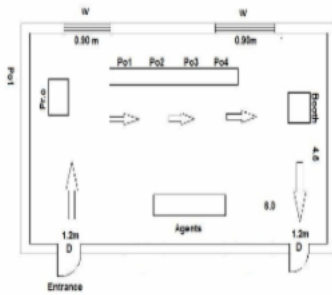

নির্বাচক নিবন্ধন আধিকারিকের স্বাক্ষর

Nazri Naksha

Google Map View

Polling Station Building Front View

Polling Station Front View

Cad View

Key MAP View

| | | | | | |
|---|--------------------------------|---|--------------------------------|--|--------------------------------|
| 1 নাম : হর্ষিতা পিতার নাম: অনিল সিং বাড়ির নং : এন এ্যাইচ এন বয়স : 32 লিঙ্গ : মহিলা | THQ2311108 ফটো উপলব্ধ | 2 নাম : বিজয় আচার্য্য পিতার নাম: মোহনলাল আচার্য্য বাড়ির নং : N0012 বয়স : 61 লিঙ্গ : পুরুষ | THQ1613819 ফটো উপলব্ধ | 3 নাম : মিনা আচার্য্য স্বামীর নাম: বিজয় আচার্য্য বাড়ির নং : N0126 বয়স : 57 লিঙ্গ : মহিলা | THQ1613827 ফটো উপলব্ধ |
| 4 নাম : বিশ্বনাথ আচার্য্য পিতার নাম: বিজয় আচার্য্য বাড়ির নং : N0151 বয়স : 34 লিঙ্গ : পুরুষ | THQ1807700 ফটো উপলব্ধ | 5 নাম : সন্দীপ আচার্য্য পিতার নাম: বিজয় আচার্য্য বাড়ির নং : N0123 বয়স : 28 লিঙ্গ : পুরুষ | THQ1807718 ফটো উপলব্ধ | 6 নাম : শেফালী আশ স্বামীর নাম: মৃত্যঞ্জয় আশ বাড়ির নং : N0326 বয়স : 61 লিঙ্গ : মহিলা | THQ2198638 ফটো উপলব্ধ |
| 7 নাম : অক্ষিতা উপাধ্যায় পিতার নাম: সুনীল উপাধ্যায় বাড়ির নং : এন এ্যাইচ এন বয়স : 23 লিঙ্গ : মহিলা | THQ2311082 ফটো উপলব্ধ | 8 নাম : পুতুল কুণ্ডু স্বামীর নাম: মনোজিৎ কুণ্ডু বাড়ির নং : N0078 বয়স : 30 লিঙ্গ : মহিলা | RVU1978113 ফটো উপলব্ধ | 9 নাম : অর্পনা কুণ্ডু স্বামীর নাম: শঙ্কর কুণ্ডু বাড়ির নং : n0078 বয়স : 50 লিঙ্গ : মহিলা | THQ1118249 ফটো উপলব্ধ |
| 10 নাম : মনোজিৎ কুণ্ডু পিতার নাম: শঙ্কর কুণ্ডু বাড়ির নং : n0078 বয়স : 37 লিঙ্গ : পুরুষ | THQ0263178 ফটো উপলব্ধ | 11 নাম : ইন্দ্রজিৎ কুণ্ডু পিতার নাম: শঙ্কর কুণ্ডু বাড়ির নং : n0078 বয়স : 34 লিঙ্গ : পুরুষ | THQ1406727 ফটো উপলব্ধ | 12 নাম : বুনা কুন্ডু স্বামীর নাম: রাজ কুমার কুন্ডু বাড়ির নং : n0055 বয়স : 46 লিঙ্গ : মহিলা | CQD2522068 ফটো উপলব্ধ |
| 13 নাম : রাজ কুমার কুন্ডু পিতার নাম: গোবর্দ্ধন কুন্ডু বাড়ির নং : n0056 বয়স : 55 লিঙ্গ : পুরুষ | WB/27/187/222650 ফটো উপলব্ধ | 14 নাম : সুমন কুমারী স্বামীর নাম: বিজয় রজক বাড়ির নং : এন0000 বয়স : 27 লিঙ্গ : মহিলা | THQ2310985 ফটো উপলব্ধ | 15 নাম : নেহা কুমারী স্বামীর নাম: আনন্দ কুমার সিং বাড়ির নং : এন এ্যাইচ এন বয়স : 29 লিঙ্গ : মহিলা | THQ2311090 ফটো উপলব্ধ |
| 16 নাম : প্রিয়ান্বিতা কুমারী স্বামীর নাম: রাজকুমার প্রসাদ বাড়ির নং : N0250 বয়স : 31 লিঙ্গ : মহিলা | THQ2191005 ফটো উপলব্ধ | 17 নাম : সৌরেন কর্মকার পিতার নাম: শক্তি পদ কর্মকার বাড়ির নং : বয়স : 32 লিঙ্গ : পুরুষ | THQ1406867 ফটো উপলব্ধ | 18 নাম : মায়ী কর্মকার স্বামীর নাম: ধনঞ্জয় কর্মকার বাড়ির নং : n0426 বয়স : 49 লিঙ্গ : মহিলা | CQD2322105 ফটো উপলব্ধ |
| 19 নাম : শঙ্কর কর্মকার পিতার নাম: রাম কর্মকার বাড়ির নং : n0050 বয়স : 52 লিঙ্গ : পুরুষ | CQD2629152 ফটো উপলব্ধ | 20 নাম : মৃত্যঞ্জয় কর্মকার পিতার নাম: শক্তি পদ কর্মকার বাড়ির নং : n0440 বয়স : 62 লিঙ্গ : পুরুষ | WB/27/187/252470 ফটো উপলব্ধ | 21 নাম : জয়ন্তী কর্মকার স্বামীর নাম: মৃত্যঞ্জয় কর্মকার বাড়ির নং : বয়স : 53 লিঙ্গ : মহিলা | WB/27/187/252491 ফটো উপলব্ধ |
| 22 নাম : অজয় কর্মকার পিতার নাম: শক্তি পদ কর্মকার বাড়ির নং : n0427 বয়স : 63 লিঙ্গ : পুরুষ | WB/27/187/252503 ফটো উপলব্ধ | 23 নাম : ধনঞ্জয় কর্মকার পিতার নাম: শক্তি পদ কর্মকার বাড়ির নং : n0425 বয়স : 63 লিঙ্গ : পুরুষ | WB/27/187/252542 ফটো উপলব্ধ | 24 নাম : ঐন্দ্রিলা কোলে পিতার নাম: প্রসেনজিত কোলে বাড়ির নং : 00 বয়স : 23 লিঙ্গ : মহিলা | THQ2233054 ফটো উপলব্ধ |
| 25 নাম : অভিজিৎ কোলে পিতার নাম: শক্তি কোলে বাড়ির নং : এন 775 বয়স : 22 লিঙ্গ : পুরুষ | THQ2311041 ফটো উপলব্ধ | 26 নাম : মাধবী ঘোষ স্বামীর নাম: প্রশান্ত কুমার ঘোষ বাড়ির নং : এন0760 বয়স : 55 লিঙ্গ : মহিলা | WB/27/187/258200 ফটো উপলব্ধ | 27 নাম : সৌমি ঘোষ পিতার নাম: প্রশান্ত কুমার ঘোষ বাড়ির নং : এন0762 বয়স : 27 লিঙ্গ : মহিলা | THQ1911932 ফটো উপলব্ধ |
| 28 নাম : সাগর ঘোষ পিতার নাম: বিশ্বজিৎ ঘোষ বাড়ির নং : 00 বয়স : 24 লিঙ্গ : পুরুষ | THQ2141166 ফটো উপলব্ধ | 29 নাম : চন্দ্রীকা ঘোষ স্বামীর নাম: কিশোর কুমার ঘোষ বাড়ির নং : n0550 বয়স : 36 লিঙ্গ : মহিলা | THQ1309764 ফটো উপলব্ধ | 30 নাম : সত্য চক্রবর্তী পিতার নাম: কৃষ্ণ চক্রবর্তী বাড়ির নং : n0502 বয়স : 74 লিঙ্গ : পুরুষ | THQ0270793 ফটো উপলব্ধ |