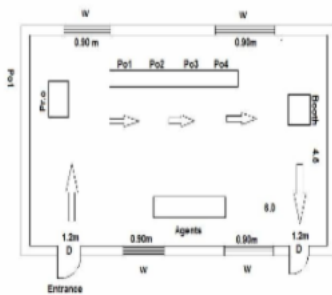

নির্বাচক নিবন্ধন আধিকারিকের স্বাক্ষর

Nazri Naksha

Google Map View

Polling Station Building Front View

Polling Station Front View

Cad View

Key MAP View

1 নাম : মহম্মদ হাফিজুল আলী পিতার নাম : আব্দুল কুদ্দুস বাড়ির নং : 18 বয়স : 23 লিঙ্গ : পুরুষ	THQ2227080 ফটো উপলব্ধ	2 নাম : মহম্মদ সাখিল পিতার নাম : আব্দুল কুদ্দুস আনসারী বাড়ির নং : n0048 বয়স : 30 লিঙ্গ : পুরুষ	THQ1955574 ফটো উপলব্ধ	3 নাম : মহম্মদ সাখিল পিতার নাম : আব্দুল কুদ্দুস আনসারী বাড়ির নং : n0041 বয়স : 30 লিঙ্গ : পুরুষ	THQ1808583 ফটো উপলব্ধ
4 নাম : রফি খাড়া পিতার নাম : গোপাল খাড়া বাড়ির নং : N0001 বয়স : 25 লিঙ্গ : পুরুষ	THQ2199057 ফটো উপলব্ধ	5 নাম : প্রশান্ত কুমার আগরওয়াল পিতার নাম : অজয় কুমার আগরওয়াল বাড়ির নং : সি/2এনডি এফএলসি/2এনডি এফএল দী বয়স : 33 লিঙ্গ : পুরুষ	THQ1498807 ফটো উপলব্ধ	6 নাম : মনীশা আগরওয়াল পিতার নাম : অজয় কুমার আগরওয়াল বাড়ির নং : n0001 বয়স : 34 লিঙ্গ : মহিলা	THQ1498799 ফটো উপলব্ধ
7 নাম : সরিতা আগরওয়াল স্বামীর নাম : অজয় কুমার আগরওয়াল বাড়ির নং : n0001 বয়স : 59 লিঙ্গ : মহিলা	WB/27/187/279722 ফটো উপলব্ধ	8 নাম : অজয় কুমার আগরওয়াল পিতার নাম : দ্বারকা দাস আগরওয়াল বাড়ির নং : n0001 বয়স : 58 লিঙ্গ : পুরুষ	WB/27/187/279734 ফটো উপলব্ধ	9 নাম : শ্যামল ঋষি পিতার নাম : স্বপ্ন ঋষি বাড়ির নং : n0073 বয়স : 53 লিঙ্গ : পুরুষ	CQD1360742 ফটো উপলব্ধ
10 নাম : জেসমিন খাতুন পিতার নাম : সেখ মঞ্জুর আলি বাড়ির নং : N0055 বয়স : 26 লিঙ্গ : মহিলা	THQ2196723 ফটো উপলব্ধ	11 নাম : রাজু কুমার গুপ্তা পিতার নাম : বদ্রি কুমার গুপ্তা বাড়ির নং : n0002 বয়স : 43 লিঙ্গ : পুরুষ	CQD2532489 ফটো উপলব্ধ	12 নাম : প্রদীপ গুপ্তা পিতার নাম : উমাশঙ্কর গুপ্তা বাড়ির নং : n0002 বয়স : 33 লিঙ্গ : পুরুষ	THQ1498849 ফটো উপলব্ধ
13 নাম : কৌশল্যা গুপ্তা স্বামীর নাম : উমাশঙ্কর গুপ্তা বাড়ির নং : n0002 বয়স : 60 লিঙ্গ : মহিলা	CQD1495746 ফটো উপলব্ধ	14 নাম : উমাশঙ্কর গুপ্তা পিতার নাম : শীউজী প্রসাদ গুপ্তা বাড়ির নং : n0002 বয়স : 61 লিঙ্গ : পুরুষ	THQ2073492 ফটো উপলব্ধ	15 নাম : তুলসীপ্রসাদ গুপ্তা অন্যান্য : বদ্রীপ্রসাদ গুপ্তা বাড়ির নং : n0002 বয়স : 66 লিঙ্গ : মহিলা	WB/27/187/279444 ফটো উপলব্ধ
16 নাম : সন্দীপ গুপ্তা পিতার নাম : উমাশঙ্কর গুপ্তা বাড়ির নং : n0002 বয়স : 37 লিঙ্গ : পুরুষ	CQD2607281 ফটো উপলব্ধ	17 নাম : সঞ্জু কুমারী গুপ্তা (সাই) স্বামীর নাম : রাজু কুমার গুপ্তা বাড়ির নং : n0002 বয়স : 40 লিঙ্গ : মহিলা	THQ1201433 ফটো উপলব্ধ	18 নাম : মৌসুমী গড়াই স্বামীর নাম : চন্দন গড়াই বাড়ির নং : n0010 বয়স : 39 লিঙ্গ : মহিলা	THQ1201557 ফটো উপলব্ধ
19 নাম : চন্দন গড়াই পিতার নাম : দুলাল গড়াই বাড়ির নং : n0010 বয়স : 40 লিঙ্গ : পুরুষ	THQ0275321 ফটো উপলব্ধ	20 নাম : পূর্ণিমা গরাই স্বামীর নাম : অমল গরাই বাড়ির নং : n0010 বয়স : 51 লিঙ্গ : মহিলা	WB/27/187/279543 ফটো উপলব্ধ	21 নাম : চায়না গরাই স্বামীর নাম : দুলাল গরাই বাড়ির নং : n0010 বয়স : 61 লিঙ্গ : মহিলা	WB/27/187/279624 ফটো উপলব্ধ
22 নাম : কৃষ্ণা গরাই স্বামীর নাম : শ্যামল গরাই বাড়ির নং : n0010 বয়স : 52 লিঙ্গ : মহিলা	CQD1360205 ফটো উপলব্ধ	23 নাম : শ্যামল গরাই পিতার নাম : অজিত গরাই বাড়ির নং : n0010 বয়স : 62 লিঙ্গ : পুরুষ	CQD1360569 ফটো উপলব্ধ	24 নাম : সঞ্জয় গড়াই পিতার নাম : দুলাল চন্দ্র গড়াই বাড়ির নং : n0010 বয়স : 35 লিঙ্গ : পুরুষ	THQ1201565 ফটো উপলব্ধ
25 নাম : নয়ন গড়াই পিতার নাম : শ্যামল গড়াই বাড়ির নং : n0010 বয়স : 29 লিঙ্গ : পুরুষ	THQ1808682 ফটো উপলব্ধ	26 নাম : রজত গড়াই পিতার নাম : চন্দন গড়াই বাড়ির নং : এন0010 বয়স : 20 লিঙ্গ : পুরুষ	THQ2418242 ফটো উপলব্ধ	27 নাম : আকুলবালা গাইন স্বামীর নাম : নীলকান্ত গাইন বাড়ির নং : n0017 বয়স : 71 লিঙ্গ : মহিলা	WB/27/187/279490 ফটো উপলব্ধ
28 নাম : সুমিতা চক্রবর্তী পিতার নাম : শংকর চক্রবর্তী বাড়ির নং : না বয়স : 25 লিঙ্গ : মহিলা	RVU2329506 ফটো উপলব্ধ	29 নাম : সুমন চৌধুরী পিতার নাম : পরিমল চৌধুরী বাড়ির নং : n0030 বয়স : 33 লিঙ্গ : পুরুষ	THQ1615103 ফটো উপলব্ধ	30 নাম : সবিতারানী চৌধুরী স্বামীর নাম : পরিমল চৌধুরী বাড়ির নং : n0030 বয়স : 63 লিঙ্গ : মহিলা	WB/27/187/279191 ফটো উপলব্ধ