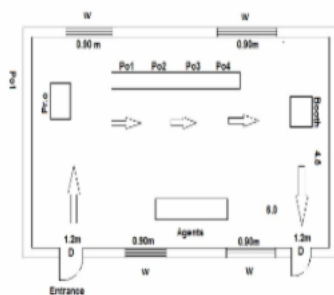

নির্বাচক নিবন্ধন আধিকারিকের স্বাক্ষর

Nazri Naksha

Google Map View

Polling Station Building Front View

Polling Station Front View

Cad View

Key MAP View

1 নাম : মীরা দেবী স্বামীর নাম: বিজয় কুমার বা বাড়ির নং : n0245 বয়স : 49 লিঙ্গ : মহিলা	THQ1499268 ফটো উপলব্ধ	2 নাম : অয়ন চক্রবর্তী পিতার নাম: তারক চক্রবর্তী বাড়ির নং : n0001 বয়স : 32 লিঙ্গ : পুরুষ	THQ1809169 ফটো উপলব্ধ	3 নাম : সুজাতা (দে) পাল মায়ের নাম: সন্ধ্যা পাল বাড়ির নং : n0270 বয়স : 44 লিঙ্গ : মহিলা	UHM1828250 ফটো উপলব্ধ
4 নাম : লক্ষ্মী চক্রবর্তী স্বামীর নাম: অমীত চক্রবর্তী বাড়ির নং : n0221 বয়স : 38 লিঙ্গ : মহিলা	CQD2322758 ফটো উপলব্ধ	5 নাম : অজয় ওরাও পিতার নাম: বন্দে ওরাও বাড়ির নং : n0260 বয়স : 31 লিঙ্গ : পুরুষ	THQ1615392 ফটো উপলব্ধ	6 নাম : বিজয় ওরাও মায়ের নাম: চৌতি ওরাও বাড়ির নং : n0221 বয়স : 31 লিঙ্গ : পুরুষ	THQ1499177 ফটো উপলব্ধ
7 নাম : বিশ্বজিৎ কুণ্ডু পিতার নাম: হৃষিকেশ কুণ্ডু বাড়ির নং : n0098 বয়স : 45 লিঙ্গ : পুরুষ	CQD1361930 ফটো উপলব্ধ	8 নাম : মৌসুমী কুন্ডু স্বামীর নাম: বলাই কুন্ডু বাড়ির নং : n0097 বয়স : 32 লিঙ্গ : মহিলা	WOD1952449 ফটো উপলব্ধ	9 নাম : বলাই কুণ্ডু পিতার নাম: শ্রীকৃষ্ণ কুণ্ডু বাড়ির নং : n0097 বয়স : 55 লিঙ্গ : পুরুষ	WB/27/187/282858 ফটো উপলব্ধ
10 নাম : শেফালী কুণ্ডু স্বামীর নাম: শ্রীকৃষ্ণ কুণ্ডু বাড়ির নং : n0097 বয়স : 70 লিঙ্গ : মহিলা	WB/27/187/282898 ফটো উপলব্ধ	11 নাম : শ্যামলী কুন্ডু স্বামীর নাম: গোপাল কুন্ডু বাড়ির নং : n0096 বয়স : 44 লিঙ্গ : মহিলা	CQD2138063 ফটো উপলব্ধ	12 নাম : বর্নালী কুন্ডু স্বামীর নাম: স্বপন কুন্ডু বাড়ির নং : n0095 বয়স : 39 লিঙ্গ : মহিলা	CQD2322808 ফটো উপলব্ধ
13 নাম : বাস্টি কুন্ডু স্বামীর নাম: তপন কুন্ডু বাড়ির নং : n0095 বয়স : 38 লিঙ্গ : মহিলা	THQ1615558 ফটো উপলব্ধ	14 নাম : তপন কুন্ডু পিতার নাম: রামকৃষ্ণ কুন্ডু বাড়ির নং : n0095 বয়স : 40 লিঙ্গ : পুরুষ	CQD2139905 ফটো উপলব্ধ	15 নাম : রামকৃষ্ণ কুণ্ডু পিতার নাম: মহাদেব কুণ্ডু বাড়ির নং : n0095 বয়স : 76 লিঙ্গ : পুরুষ	WB/27/187/282667 ফটো উপলব্ধ
16 নাম : সায়ন্তনী কুণ্ডু পিতার নাম: স্বপন কুণ্ডু বাড়ির নং : এন000 বয়স : 20 লিঙ্গ : মহিলা	THQ2411734 ফটো উপলব্ধ	17 নাম : চন্দন কুন্ডু পিতার নাম: জীতেন কুন্ডু বাড়ির নং : n0009 বয়স : 44 লিঙ্গ : পুরুষ	CQD2138014 ফটো উপলব্ধ	18 নাম : যমুনা কুণ্ডু স্বামীর নাম: রবীন কুণ্ডু বাড়ির নং : n0009 বয়স : 58 লিঙ্গ : মহিলা	WB/27/187/282940 ফটো উপলব্ধ
19 নাম : রবীন কুণ্ডু পিতার নাম: জীতেন্দ্র নাথ কুণ্ডু বাড়ির নং : n0009 বয়স : 66 লিঙ্গ : পুরুষ	WB/27/187/282146 ফটো উপলব্ধ	20 নাম : পূর্ণিমা কুণ্ডু স্বামীর নাম: দিলীপ কুণ্ডু বাড়ির নং : n0009 বয়স : 55 লিঙ্গ : মহিলা	WB/27/187/282939 ফটো উপলব্ধ	21 নাম : দিলীপ কুণ্ডু পিতার নাম: জীতেন কুণ্ডু বাড়ির নং : n0009 বয়স : 61 লিঙ্গ : পুরুষ	WB/27/187/282811 ফটো উপলব্ধ
22 নাম : শুভঙ্কর কুন্ডু পিতার নাম: নিরঞ্জন কুন্ডু বাড়ির নং : n0007 বয়স : 37 লিঙ্গ : পুরুষ	THQ1202134 ফটো উপলব্ধ	23 নাম : লতিকারানী কুণ্ডু স্বামীর নাম: নিরঞ্জন কুণ্ডু বাড়ির নং : n0007 বয়স : 56 লিঙ্গ : মহিলা	WB/27/187/282847 ফটো উপলব্ধ	24 নাম : নিরঞ্জন কুণ্ডু পিতার নাম: সতীশ কুণ্ডু বাড়ির নং : n0007 বয়স : 76 লিঙ্গ : পুরুষ	WB/27/187/282892 ফটো উপলব্ধ
25 নাম : মৌ কুন্ডু স্বামীর নাম: বিশ্বজিৎ কুন্ডু বাড়ির নং : n0098 বয়স : 34 লিঙ্গ : মহিলা	THQ1809243 ফটো উপলব্ধ	26 নাম : লিপিকা কুণ্ডু পিতার নাম: দিলীপ কুণ্ডু বাড়ির নং : 9 বয়স : 27 লিঙ্গ : মহিলা	THQ1912260 ফটো উপলব্ধ	27 নাম : সুভদীপ কুণ্ডু পিতার নাম: গোপাল কুন্ডু বাড়ির নং : n0279 বয়স : 26 লিঙ্গ : পুরুষ	THQ1982594 ফটো উপলব্ধ
28 নাম : খুকুমনি কুণ্ডু স্বামীর নাম: চন্দন কুণ্ডু বাড়ির নং : 9 বয়স : 32 লিঙ্গ : মহিলা	UFQ1826254 ফটো উপলব্ধ	29 নাম : বিদিশা কুন্ডু পিতার নাম: বিজয় কুন্ডু বাড়ির নং : n0006 বয়স : 28 লিঙ্গ : মহিলা	THQ1809177 ফটো উপলব্ধ	30 নাম : স্বপ্না কুন্ডু স্বামীর নাম: বিজয় কৃষ্ণ কুন্ডু বাড়ির নং : W/B/62/119 বয়স : 52 লিঙ্গ : মহিলা	CQD2138097 ফটো উপলব্ধ