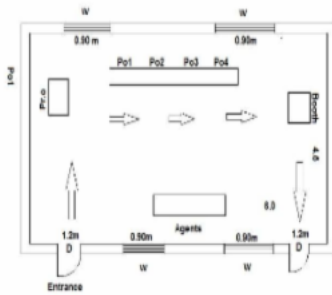

নির্বাচক নিবন্ধন আধিকারিকের স্বাক্ষর

Nazri Naksha

Google Map View

Polling Station Building Front View

Polling Station Front View

Cad View

Key MAP View

বিধানসভা নির্বাচনক্ষেত্রের নং, নাম : 193-সগুগ্রাম
ভাগ নং, নাম : 1-ডিজল হাট বড়োপাড়া