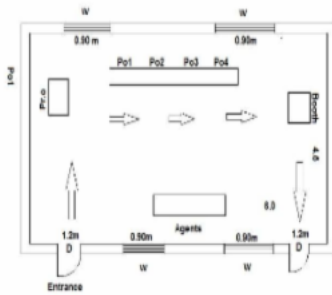

নির্বাচক নিবন্ধন আধিকারিকের স্বাক্ষর

Nazri Naksha

Google Map View

Polling Station Building Front View

Polling Station Front View

Cad View

Key MAP View

1 নাম : মরহিনা বিবি স্বামীর নাম: টুলু বাড়ির নং : n0013 বয়স : 63 লিঙ্গ : মহিলা ফটো উপলব্ধ	WB/27/187/285183	2 নাম : ছোট রাবী বিবি স্বামীর নাম: সেখ জালাল বাড়ির নং : n0013 বয়স : 62 লিঙ্গ : মহিলা ফটো উপলব্ধ	THQ1722420	3 নাম : নাখরা বিবি স্বামীর নাম: মরুম সেখ বাড়ির নং : n0013 বয়স : 62 লিঙ্গ : মহিলা ফটো উপলব্ধ	CQD2140655
4 নাম : সেখ জালাল পিতার নাম: সেখ টুলু বাড়ির নং : n0013 বয়স : 37 লিঙ্গ : পুরুষ ফটো উপলব্ধ	THQ1616689	5 নাম : সেখ খোকন পিতার নাম: সেখ টুলু বাড়ির নং : n0013 বয়স : 35 লিঙ্গ : পুরুষ ফটো উপলব্ধ	THQ1616242	6 নাম : আকবর আলী পিতার নাম: আকবাস মিয়া বাড়ির নং : n0084 বয়স : 71 লিঙ্গ : পুরুষ ফটো উপলব্ধ	THQ1203140
7 নাম : শবনম আরা স্বামীর নাম: মহঃ নিজামুদ্দিন বাড়ির নং : n0096 বয়স : 37 লিঙ্গ : মহিলা ফটো উপলব্ধ	THQ1203058	8 নাম : সালমা বিবি পিতার নাম: মহঃ ইউসুফ বাড়ির নং : n0222 বয়স : 38 লিঙ্গ : মহিলা ফটো উপলব্ধ	THQ1499847	9 নাম : মিনা দেবী স্বামীর নাম: শঙ্কর সাউ বাড়ির নং : এন0000 বয়স : 49 লিঙ্গ : মহিলা ফটো উপলব্ধ	CQD2533586
10 নাম : অশমিনা খাতুন পিতার নাম: আবদুল করিম বাড়ির নং : n0055 বয়স : 41 লিঙ্গ : মহিলা ফটো উপলব্ধ	CQD1888478	11 নাম : মোহাম্মদ সরফুদ্দিন পিতার নাম: মহঃমুসলিম বাড়ির নং : n0382 বয়স : 56 লিঙ্গ : পুরুষ ফটো উপলব্ধ	CQD1368489	12 নাম : বাহারী বিবি স্বামীর নাম: তকিব বাড়ির নং : n0015 বয়স : 51 লিঙ্গ : মহিলা ফটো উপলব্ধ	WB/27/187/285262
13 নাম : ফুলজান বিবি স্বামীর নাম: আকবর সেখ বাড়ির নং : n0023 বয়স : 55 লিঙ্গ : মহিলা ফটো উপলব্ধ	THQ0287276	14 নাম : সেখ বাদশা পিতার নাম: সেখ আকবর বাড়ির নং : n0023 বয়স : 46 লিঙ্গ : পুরুষ ফটো উপলব্ধ	THQ2304350	15 নাম : মজিরাম বিবি পিতার নাম: আকবর বাড়ির নং : এন0023 বয়স : 43 লিঙ্গ : মহিলা ফটো উপলব্ধ	CQD1888320
16 নাম : নুরজিমা বিবি স্বামীর নাম: সেখ বাদশা বাড়ির নং : 000 বয়স : 42 লিঙ্গ : মহিলা ফটো উপলব্ধ	CQD1888346	17 নাম : সেখ উসমান পিতার নাম: সেখ আকবর বাড়ির নং : n0023 বয়স : 37 লিঙ্গ : পুরুষ ফটো উপলব্ধ	THQ1616804	18 নাম : সেখ দুলাল পিতার নাম: সেখ আকবর বাড়ির নং : n0023 বয়স : 33 লিঙ্গ : পুরুষ ফটো উপলব্ধ	THQ1616432
19 নাম : আজিমারা বিবি স্বামীর নাম: সেখ ওসমান বাড়ির নং : n0023 বয়স : 34 লিঙ্গ : মহিলা ফটো উপলব্ধ	THQ1616416	20 নাম : সেখ ডাব পিতার নাম: সেখ আব্দুল বাড়ির নং : n0023 বয়স : 33 লিঙ্গ : পুরুষ ফটো উপলব্ধ	THQ1450915	21 নাম : টুনটুন খাতুন স্বামীর নাম: সেখ আসলাম বাড়ির নং : 01 বয়স : 32 লিঙ্গ : মহিলা ফটো উপলব্ধ	THQ1616424
22 নাম : ওসিদা খাতুন পিতার নাম: আলকাত বাড়ির নং : n0019 বয়স : 50 লিঙ্গ : মহিলা ফটো উপলব্ধ	CQD2426021	23 নাম : জুলেখা বিবি স্বামীর নাম: ফকির বাড়ির নং : n0027 বয়স : 59 লিঙ্গ : মহিলা ফটো উপলব্ধ	WB/27/187/285375	24 নাম : সুপ্রিয়া বিবি স্বামীর নাম: আসরুদ্দিন বাড়ির নং : n0027 বয়স : 43 লিঙ্গ : মহিলা ফটো উপলব্ধ	CQD2140457
25 নাম : সালমা খাতুন পিতার নাম: সেখ ফকির বাড়ির নং : n0027 বয়স : 34 লিঙ্গ : মহিলা ফটো উপলব্ধ	THQ1499854	26 নাম : সুকর মরুম পিতার নাম: ফকির সেখ বাড়ির নং : n0027 বয়স : 33 লিঙ্গ : পুরুষ ফটো উপলব্ধ	THQ1722271	27 নাম : খুদা বিবি পিতার নাম: উকিল বাড়ির নং : n0029 বয়স : 53 লিঙ্গ : মহিলা ফটো উপলব্ধ	WB/27/187/285337
28 নাম : সানোয়ার সেখ পিতার নাম: দুখল বাড়ির নং : n0029 বয়স : 43 লিঙ্গ : পুরুষ ফটো উপলব্ধ	CQD2140523	29 নাম : শর্মিলা বিবি স্বামীর নাম: সানোয়ার বাড়ির নং : n0027 বয়স : 42 লিঙ্গ : মহিলা ফটো উপলব্ধ	CQD2140531	30 নাম : ভাদুরী খাতুন পিতার নাম: সেখ উকিল বাড়ির নং : n0029 বয়স : 37 লিঙ্গ : মহিলা ফটো উপলব্ধ	THQ1722156