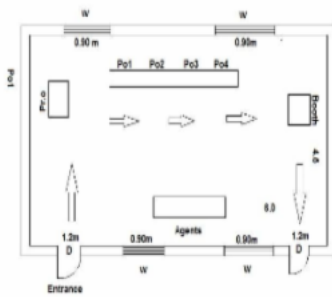

নির্বাচক নিবন্ধন আধিকারিকের স্বাক্ষর

Nazri Naksha

Google Map View

Polling Station Building Front View

Polling Station Front View

Cad View

Key MAP View

বিধানসভা নির্বাচনক্ষেত্রের নং, নাম : 193-সগুগ্রাম
ভাগ নং, নাম : 1-শঙ্খনগর বারুজীবী কলোনী