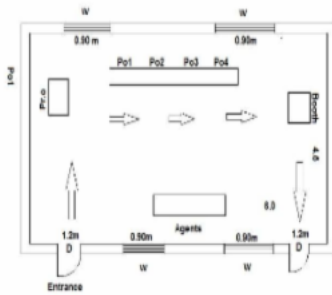

নির্বাচক নিবন্ধন আধিকারিকের স্বাক্ষর

Nazri Naksha

Google Map View

Polling Station Building Front View

Polling Station Front View

Cad View

Key MAP View

1 নাম : বিবি নুরজাহান স্বামীর নাম : শমীউল্লা বাড়ির নং : n0057 বয়স : 56 লিঙ্গ : মহিলা ফটো উপলব্ধ	WB/27/187/288152	2 নাম : ফরিদা জালাল পিতার নাম : সামিউল্লা বাড়ির নং : n0056 বয়স : 32 লিঙ্গ : মহিলা ফটো উপলব্ধ	THQ1617695	3 নাম : মহঃ সুলতান পিতার নাম : মনসুর আলী বাড়ির নং : n0056 বয়স : 33 লিঙ্গ : পুরুষ ফটো উপলব্ধ	THQ1317676
4 নাম : সায়রা বানু স্বামীর নাম : মহঃ আরমান আনসারী বাড়ির নং : n0056 বয়স : 37 লিঙ্গ : মহিলা ফটো উপলব্ধ	THQ1501550	5 নাম : মোহম্মদ আরমান আনসারি পিতার নাম : মনসুর আনসারী বাড়ির নং : n0056 বয়স : 42 লিঙ্গ : পুরুষ ফটো উপলব্ধ	CQD1890490	6 নাম : বিবি মাদিনা স্বামীর নাম : মনসুর বাড়ির নং : n0056 বয়স : 71 লিঙ্গ : মহিলা ফটো উপলব্ধ	WB/27/187/288520
7 নাম : মেরাজুন নেশা স্বামীর নাম : শরীজুদ্দিন বাড়ির নং : n0054 বয়স : 38 লিঙ্গ : মহিলা ফটো উপলব্ধ	THQ1204049	8 নাম : মহঃ সিরাজউদ্দিন পিতার নাম : মহঃ ইলিয়াস বাড়ির নং : n0054 বয়স : 43 লিঙ্গ : পুরুষ ফটো উপলব্ধ	CQD1890755	9 নাম : মহঃ কালামুদ্দিন পিতার নাম : মহঃ ইলিয়াস বাড়ির নং : n0054 বয়স : 47 লিঙ্গ : পুরুষ ফটো উপলব্ধ	CQD1367978
10 নাম : শহীদন বিবি স্বামীর নাম : মহঃ আলিয়াস বাড়ির নং : n0054 বয়স : 71 লিঙ্গ : মহিলা ফটো উপলব্ধ	WB/27/187/288014	11 নাম : আমজাদ মঞ্জি আনসারী পিতার নাম : মহঃ রমজান বাড়ির নং : n0053 বয়স : 32 লিঙ্গ : পুরুষ ফটো উপলব্ধ	THQ1617752	12 নাম : সমা পারভীন স্বামীর নাম : নূর আলম বাড়ির নং : n0052 বয়স : 40 লিঙ্গ : মহিলা ফটো উপলব্ধ	WB/27/187/288631
13 নাম : শামশাদ বেগম স্বামীর নাম : মহঃ হবিবুল্লা বাড়ির নং : n0052 বয়স : 44 লিঙ্গ : মহিলা ফটো উপলব্ধ	CQD2142792	14 নাম : জাহানা বেগম স্বামীর নাম : মহঃ আব্দুল বাড়ির নং : 131 বয়স : 43 লিঙ্গ : মহিলা ফটো উপলব্ধ	CQD1890474	15 নাম : নূর আলম পিতার নাম : মহঃ ইসরাইল বাড়ির নং : n0052 বয়স : 50 লিঙ্গ : পুরুষ ফটো উপলব্ধ	CQD0560185
16 নাম : সাদরে আলম পিতার নাম : মহঃ ওসমান বাড়ির নং : n0051 বয়স : 42 লিঙ্গ : পুরুষ ফটো উপলব্ধ	CQD2324010	17 নাম : আকির আনোয়ার পিতার নাম : এস. কে আনোয়ার আলী বাড়ির নং : n0050 বয়স : 42 লিঙ্গ : পুরুষ ফটো উপলব্ধ	THQ1617760	18 নাম : সেখ আনোয়ার আলি পিতার নাম : সেখ মুসাক বাড়ির নং : n0050 বয়স : 59 লিঙ্গ : পুরুষ ফটো উপলব্ধ	WB/27/187/288092
19 নাম : সাকিলা খাতুন স্বামীর নাম : মহঃ সাইম বাড়ির নং : 67 বয়স : 33 লিঙ্গ : মহিলা ফটো উপলব্ধ	THQ1501378	20 নাম : মহম্মদ নাসিম পিতার নাম : মহম্মদ সরিফ বাড়ির নং : n0067 বয়স : 38 লিঙ্গ : পুরুষ ফটো উপলব্ধ	CQD2534253	21 নাম : জুবৈদা খাতুন স্বামীর নাম : শেখ আনোয়ার আলী বাড়ির নং : n0063 বয়স : 32 লিঙ্গ : মহিলা ফটো উপলব্ধ	THQ1408822
22 নাম : সেখ আনোয়ার আলি পিতার নাম : শেখ মোহম্মদ আলি বাড়ির নং : n0063 বয়স : 38 লিঙ্গ : পুরুষ ফটো উপলব্ধ	THQ0297630	23 নাম : মোহম্মদ শাহিদা আনসারি পিতার নাম : মোহম্মদ লতিফ আনসারি বাড়ির নং : n0063 বয়স : 43 লিঙ্গ : পুরুষ ফটো উপলব্ধ	THQ1203991	24 নাম : আসমা খাতুন পিতার নাম : মোহম্মদ আলি বাড়ির নং : n0063 বয়স : 37 লিঙ্গ : মহিলা ফটো উপলব্ধ	CQD2534139
25 নাম : মহম্মদ আলি পিতার নাম : মহঃ আমিন বাড়ির নং : n0063 বয়স : 61 লিঙ্গ : পুরুষ ফটো উপলব্ধ	WB/27/187/288521	26 নাম : সিতারা বিবি স্বামীর নাম : সেরাজুদ্দিন বাড়ির নং : n0062 বয়স : 38 লিঙ্গ : মহিলা ফটো উপলব্ধ	THQ1723188	27 নাম : আসগরী খাতুন পিতার নাম : মহঃ আলম বাড়ির নং : n0062 বয়স : 29 লিঙ্গ : মহিলা ফটো উপলব্ধ	THQ1723212
28 নাম : মহঃ জামশেদ পিতার নাম : মহঃ আলম বাড়ির নং : n0062 বয়স : 32 লিঙ্গ : পুরুষ ফটো উপলব্ধ	THQ1501725	29 নাম : আলি আহমেদ পিতার নাম : মহঃ আলম বাড়ির নং : n0062 বয়স : 39 লিঙ্গ : পুরুষ ফটো উপলব্ধ	CQD2323996	30 নাম : আলি হুসেইন পিতার নাম : মহঃ আলম বাড়ির নং : n0062 বয়স : 32 লিঙ্গ : পুরুষ ফটো উপলব্ধ	CQD2427094