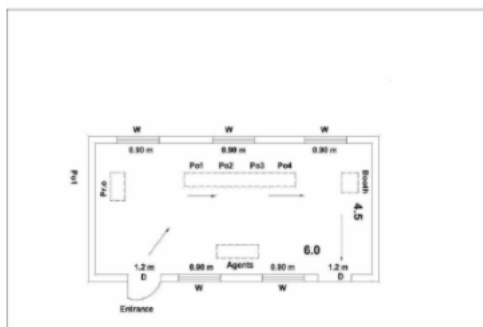

নির্বাচক নিবন্ধন আধিকারিকের স্বাক্ষর

Nazri Naksha

Google Map View

Polling Station Building Front View

Polling Station Front View

Cad View

Key MAP View

1 নাম : বিশ্বজিৎ দাস পিতার নাম: রবীন্দ্র নাথ দাস বাড়ির নং : n0058 বয়স : 56 লিঙ্গ : পুরুষ	CQD2506996 ফটো উপলব্ধ	2 নাম : সবিতা দাস স্বামীর নাম: রবীন্দ্রনাথ দাস বাড়ির নং : n0058 বয়স : 53 লিঙ্গ : মহিলা	WB/27/187/066345 ফটো উপলব্ধ	3 নাম : সঞ্জিত দাস পিতার নাম: রবীন্দ্রনাথ দাস বাড়ির নং : n0058 বয়স : 49 লিঙ্গ : পুরুষ	WB/27/187/066218 ফটো উপলব্ধ
4 নাম : রুপা দাস(বসাক) স্বামীর নাম: সঞ্জিত দাস বাড়ির নং : n0058 বয়স : 37 লিঙ্গ : মহিলা	THQ1390475 ফটো উপলব্ধ	5 নাম : প্রসেনজিৎ দাস পিতার নাম: রবীন্দ্র দাস বাড়ির নং : n0058 বয়স : 49 লিঙ্গ : পুরুষ	CQD1398130 ফটো উপলব্ধ	6 নাম : জয়ন্তী দাস স্বামীর নাম: প্রসেনজিৎ দাস বাড়ির নং : n0058 বয়স : 34 লিঙ্গ : মহিলা	THQ1390376 ফটো উপলব্ধ
7 নাম : নীলাদ্রী দত্ত পিতার নাম: নিরঞ্জন দত্ত বাড়ির নং : n0202 বয়স : 37 লিঙ্গ : পুরুষ	CQD2507366 ফটো উপলব্ধ	8 নাম : উমা দাস স্বামীর নাম: বিরাজ কৃষ্ণ দাস বাড়ির নং : এন0201 বয়স : 66 লিঙ্গ : মহিলা	CQD2507382 ফটো উপলব্ধ	9 নাম : চম্পা দাস স্বামীর নাম: দেবশীষ দাস বাড়ির নং : n0053 বয়স : 41 লিঙ্গ : মহিলা	CQD2507218 ফটো উপলব্ধ
10 নাম : দেবশীষ দাস পিতার নাম: পূর্ণচন্দ্র দাস বাড়ির নং : n0053 বয়স : 43 লিঙ্গ : পুরুষ	CQD2507192 ফটো উপলব্ধ	11 নাম : শেফালী দাস স্বামীর নাম: শান্তি দাস বাড়ির নং : n0054 বয়স : 66 লিঙ্গ : মহিলা	CQD2507127 ফটো উপলব্ধ	12 নাম : রাজু দাস পিতার নাম: শান্তি দাস বাড়ির নং : n0054 বয়স : 43 লিঙ্গ : পুরুষ	THQ1175793 ফটো উপলব্ধ
13 নাম : খোকন দাস পিতার নাম: শান্তি দাস বাড়ির নং : n0054 বয়স : 43 লিঙ্গ : পুরুষ	THQ1390467 ফটো উপলব্ধ	14 নাম : কল্যাণী দাস স্বামীর নাম: খোকন দাস বাড়ির নং : n0054 বয়স : 37 লিঙ্গ : মহিলা	THQ1390434 ফটো উপলব্ধ	15 নাম : দীপক দাস পিতার নাম: পূর্ণচন্দ্র দাস বাড়ির নং : n0054 বয়স : 59 লিঙ্গ : পুরুষ	WB/27/187/066099 ফটো উপলব্ধ
16 নাম : বিশ্বজিৎ দাস পিতার নাম: দীপক দাস বাড়ির নং : n0054 বয়স : 32 লিঙ্গ : পুরুষ	THQ1479278 ফটো উপলব্ধ	17 নাম : শর্মিষ্ঠা ভাওয়াল(হাজরা) স্বামীর নাম: বিশ্বজিৎ ভাওয়াল বাড়ির নং : n0053 বয়স : 36 লিঙ্গ : মহিলা	THQ1587229 ফটো উপলব্ধ	18 নাম : অনিতা দাস স্বামীর নাম: বিশ্বজিৎ দাস বাড়ির নং : n0058 বয়স : 50 লিঙ্গ : মহিলা	CHK1577832 ফটো উপলব্ধ
19 নাম : সুরভ দাস পিতার নাম: বিরাজ কৃষ্ণ দাস বাড়ির নং : এন0171 বয়স : 45 লিঙ্গ : পুরুষ	CQD2507085 ফটো উপলব্ধ	20 নাম : অনীষা দাস পিতার নাম: বিশ্বজিৎ দাস বাড়ির নং : এন0058 বয়স : 21 লিঙ্গ : মহিলা	THQ2337343 ফটো উপলব্ধ	21 নাম : সচিত্রা অধিকারী স্বামীর নাম: গোপাল অধিকারী বাড়ির নং : N0192 বয়স : 33 লিঙ্গ : মহিলা	THQ2130763 ফটো উপলব্ধ
22 নাম : পূর্ণিমা অধিকারী স্বামীর নাম: গনেশ অধিকারী বাড়ির নং : বয়স : 29 লিঙ্গ : মহিলা	THQ1788066 ফটো উপলব্ধ	23 নাম : শিল্পী অধিকারী স্বামীর নাম: গৌর অধিকারী বাড়ির নং : এন0074 বয়স : 28 লিঙ্গ : মহিলা	THQ2026987 ফটো উপলব্ধ	24 নাম : সত্য অধিকারী পিতার নাম: দুলাল অধিকারী বাড়ির নং : n0192 বয়স : 58 লিঙ্গ : পুরুষ	THQ1390384 ফটো উপলব্ধ
25 নাম : মায়ারানী অধিকারী স্বামীর নাম: সত্য অধিকারী বাড়ির নং : n0193 বয়স : 45 লিঙ্গ : মহিলা	THQ1390392 ফটো উপলব্ধ	26 নাম : গোপাল অধিকারী পিতার নাম: সত্য অধিকারী বাড়ির নং : n0192 বয়স : 29 লিঙ্গ : পুরুষ	THQ1708205 ফটো উপলব্ধ	27 নাম : গৌর অধিকারী পিতার নাম: সত্য অধিকারী বাড়ির নং : n0192 বয়স : 31 লিঙ্গ : পুরুষ	THQ1708239 ফটো উপলব্ধ
28 নাম : গনেশ অধিকারী পিতার নাম: সত্য অধিকারী বাড়ির নং : n0192 বয়স : 32 লিঙ্গ : পুরুষ	THQ1479534 ফটো উপলব্ধ	29 নাম : তমাল আনুলী পিতার নাম: তিমির আনুলী বাড়ির নং : n0185 বয়স : 29 লিঙ্গ : পুরুষ	THQ1708320 ফটো উপলব্ধ	30 নাম : কাঞ্চন আনুলী স্বামীর নাম: তিমির আনুলী বাড়ির নং : n0184 বয়স : 52 লিঙ্গ : মহিলা	THQ1112747 ফটো উপলব্ধ