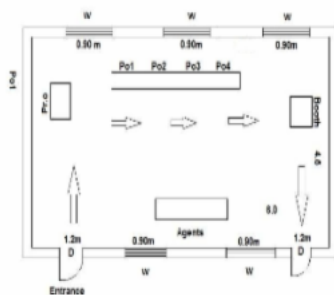

নির্বাচক নিবন্ধন আধিকারিকের স্বাক্ষর

Nazri Naksha

Google Map View

Polling Station Building Front View

Polling Station Front View

Cad View

Key MAP View

1 নাম : তানু দেবী স্বামীর নাম : বাগের চৌধুরী বাড়ির নং : n0160 বয়স : 72 লিঙ্গ : মহিলা	CQD2325074 ফটো উপলব্ধ	2 নাম : আসগর আলি পিতার নাম : আব্দুল জব্বার বাড়ির নং : n0148 বয়স : 62 লিঙ্গ : পুরুষ	CQD1893999 ফটো উপলব্ধ	3 নাম : নুরজাহান বিবি স্বামীর নাম : সেলিম বাড়ির নং : n0054 বয়স : 61 লিঙ্গ : মহিলা	WB/27/187/294719 ফটো উপলব্ধ
4 নাম : জহুরা বিবি স্বামীর নাম : সেলিম বাড়ির নং : n0052 বয়স : 86 লিঙ্গ : মহিলা	WB/27/187/294238 ফটো উপলব্ধ	5 নাম : মহঃ সিকন্দর পিতার নাম : মহঃ আজাদ বাড়ির নং : n0047 বয়স : 33 লিঙ্গ : পুরুষ	THQ1318120 ফটো উপলব্ধ	6 নাম : রশিদা বিবি স্বামীর নাম : নূর আলম বাড়ির নং : n0046 বয়স : 34 লিঙ্গ : মহিলা	THQ1318187 ফটো উপলব্ধ
7 নাম : মহঃ নূর আলম পিতার নাম : মহঃ রফিক বাড়ির নং : n0046 বয়স : 35 লিঙ্গ : পুরুষ	THQ1318161 ফটো উপলব্ধ	8 নাম : মহঃ রফিক পিতার নাম : আবদুল বাড়ির নং : n0046 বয়স : 71 লিঙ্গ : পুরুষ	WB/27/187/294825 ফটো উপলব্ধ	9 নাম : মহঃ রেজা পিতার নাম : নিজামউদ্দিন বাড়ির নং : n0045 বয়স : 33 লিঙ্গ : পুরুষ	THQ1502301 ফটো উপলব্ধ
10 নাম : মহঃ রশিদ পিতার নাম : মহঃ নিজামুদ্দিন বাড়ির নং : n0045 বয়স : 33 লিঙ্গ : পুরুষ	THQ1318096 ফটো উপলব্ধ	11 নাম : আকবরী বিবি স্বামীর নাম : ফিরোজ খান বাড়ির নং : n0045 বয়স : 33 লিঙ্গ : মহিলা	THQ1723667 ফটো উপলব্ধ	12 নাম : কুরবান আলি পিতার নাম : মহঃ নিজামউদ্দিন বাড়ির নং : n0045 বয়স : 48 লিঙ্গ : পুরুষ	CQD1367051 ফটো উপলব্ধ
13 নাম : জহুরা বিবি স্বামীর নাম : নিজামুদ্দিন বাড়ির নং : n0045 বয়স : 66 লিঙ্গ : মহিলা	WB/27/187/294224 ফটো উপলব্ধ	14 নাম : মহঃ কিয়াম পিতার নাম : মহঃ নিজাম বাড়ির নং : n0050 বয়স : 29 লিঙ্গ : পুরুষ	THQ1723428 ফটো উপলব্ধ	15 নাম : মহঃ ইমামুদ্দিন আনসারী পিতার নাম : মহঃ নিজামুদ্দিন আনসারী বাড়ির নং : n0050 বয়স : 38 লিঙ্গ : পুরুষ	THQ1204940 ফটো উপলব্ধ
16 নাম : বচিয়া খাতুন স্বামীর নাম : আসগর আলি বাড়ির নং : n0148 বয়স : 33 লিঙ্গ : মহিলা	THQ1119858 ফটো উপলব্ধ	17 নাম : মহঃ সিকন্দর পিতার নাম : খান মহঃ বাড়ির নং : n0149 বয়স : 33 লিঙ্গ : পুরুষ	CQD1893965 ফটো উপলব্ধ	18 নাম : মানিক দাস পিতার নাম : বুদ্ধ দাস বাড়ির নং : n0227 বয়স : 61 লিঙ্গ : পুরুষ	WB/27/187/477688 ফটো উপলব্ধ
19 নাম : লীলাবতী দেবী স্বামীর নাম : ভগবত প্রসাদ সাউ বাড়ির নং : n0231 বয়স : 79 লিঙ্গ : মহিলা	CQD2429082 ফটো উপলব্ধ	20 নাম : বিন্দা দেবী স্বামীর নাম : কিশোরী দাস বাড়ির নং : n0244 বয়স : 68 লিঙ্গ : মহিলা	WB/27/187/465340 ফটো উপলব্ধ	21 নাম : নিমাজন বিবি স্বামীর নাম : বাবুল আহামাদ বাড়ির নং : n0254 বয়স : 66 লিঙ্গ : মহিলা	CQD2428670 ফটো উপলব্ধ
22 নাম : বদন গুপ্ত পিতার নাম : চন্দ্রবান গুপ্ত বাড়ির নং : n0328 বয়স : 40 লিঙ্গ : পুরুষ	CQD2539716 ফটো উপলব্ধ	23 নাম : মমতা গুপ্ত স্বামীর নাম : বদন গুপ্ত বাড়ির নং : n0328 বয়স : 33 লিঙ্গ : মহিলা	THQ1723683 ফটো উপলব্ধ	24 নাম : সওতী সাউ পিতার নাম : সন্তোষ কুমার সাউ বাড়ির নং : এন000 বয়স : 25 লিঙ্গ : মহিলা	THQ2037331 ফটো উপলব্ধ
25 নাম : আশা দেবী স্বামীর নাম : অমরেন্দ্র কুমার গুপ্তা বাড়ির নং : n0323 বয়স : 63 লিঙ্গ : মহিলা	CQD1968809 ফটো উপলব্ধ	26 নাম : বিদ্যাবতী দেবী স্বামীর নাম : সঞ্জয় কুমার গুপ্তা বাড়ির নং : n0324 বয়স : 44 লিঙ্গ : মহিলা	CQD2257145 ফটো উপলব্ধ	27 নাম : উষা সাউ স্বামীর নাম : সঞ্জয় কুমার সাউ বাড়ির নং : n0324 বয়স : 39 লিঙ্গ : মহিলা	THQ1723758 ফটো উপলব্ধ
28 নাম : রুক্মিনী দেবী স্বামীর নাম : পাঁচু প্রসাদ বাড়ির নং : n0170 বয়স : 71 লিঙ্গ : মহিলা	WB/27/187/447214 ফটো উপলব্ধ	29 নাম : রাজিয়া বিবি স্বামীর নাম : তাজ মহঃ বাড়ির নং : n0364 বয়স : 59 লিঙ্গ : মহিলা	THQ2064939 ফটো উপলব্ধ	30 নাম : ফুলিয়া দেবী স্বামীর নাম : মদন যাদব বাড়ির নং : 162 বয়স : 67 লিঙ্গ : মহিলা	CQD2429223 ফটো উপলব্ধ