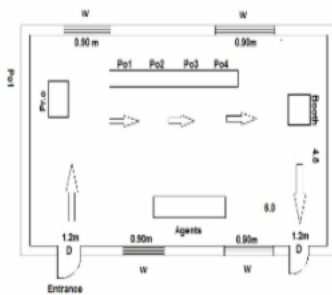

নির্বাচক নিবন্ধন আধিকারিকের স্বাক্ষর

Nazri Naksha

Google Map View

Polling Station Building Front View

Polling Station Front View

Cad View

Key MAP View

1 নাম : সরফরাজ আহমেদ পিতার নাম: মহঃ হাদিস বাড়ির নং : n0006 বয়স : 43 লিঙ্গ : পুরুষ	CQD1895978 ফটো উপলব্ধ	2 নাম : মহঃ আজাদ পিতার নাম: মহঃ হাদিস বাড়ির নং : n0006 বয়স : 52 লিঙ্গ : পুরুষ	WB/27/187/297526 ফটো উপলব্ধ	3 নাম : নসরিন বাবে স্বামীর নাম: শাকিল আহমেদ বাড়ির নং : n0006 বয়স : 43 লিঙ্গ : মহিলা	CQD1895994 ফটো উপলব্ধ
4 নাম : জামিল আহমদ পিতার নাম: মহঃ খলিল বাড়ির নং : n0004 বয়স : 34 লিঙ্গ : পুরুষ	THQ1205434 ফটো উপলব্ধ	5 নাম : সাবরুন নেসা স্বামীর নাম: মহঃ খলিল বাড়ির নং : n0004 বয়স : 54 লিঙ্গ : মহিলা	CQD1369354 ফটো উপলব্ধ	6 নাম : কলিমুনেশা স্বামীর নাম: মোহাম্মদ আফাজল আনসারি বাড়ির নং : এন000 বয়স : 41 লিঙ্গ : মহিলা	CQD2533610 ফটো উপলব্ধ
7 নাম : রেশমা খাতুন মায়ের নাম: রেহানা খাতুন বাড়ির নং : n0097 বয়স : 30 লিঙ্গ : মহিলা	THQ1618958 ফটো উপলব্ধ	8 নাম : মহঃ আলি পিতার নাম: মানুয়ার হোসেন বাড়ির নং : n0095 বয়স : 53 লিঙ্গ : পুরুষ	CQD2429702 ফটো উপলব্ধ	9 নাম : মহঃ সেলিম পিতার নাম: আব্দুল গনি বাড়ির নং : n0094 বয়স : 49 লিঙ্গ : পুরুষ	WB/27/187/387615 ফটো উপলব্ধ
10 নাম : ইয়াসমিন খাতুন পিতার নাম: আব্দুল গনি বাড়ির নং : n0093 বয়স : 42 লিঙ্গ : মহিলা	CQD2535318 ফটো উপলব্ধ	11 নাম : জাহিদা খাতুন পিতার নাম: আব্দুল গনি বাড়ির নং : n0093 বয়স : 34 লিঙ্গ : মহিলা	CQD2535623 ফটো উপলব্ধ	12 নাম : সাহিদা খাতুন পিতার নাম: আব্দুল গনি বাড়ির নং : n0093 বয়স : 47 লিঙ্গ : মহিলা	CQD2535441 ফটো উপলব্ধ
13 নাম : মহঃ জামাল উদ্দিন পিতার নাম: রহমতুল্লা বাড়ির নং : n0092 বয়স : 35 লিঙ্গ : পুরুষ	THQ1618883 ফটো উপলব্ধ	14 নাম : নওসাদ আলম পিতার নাম: মহঃ মুরতাজ বাড়ির নং : n0092 বয়স : 40 লিঙ্গ : পুরুষ	CQD2146736 ফটো উপলব্ধ	15 নাম : চাঁদ মহঃ পিতার নাম: আশ মহঃ বাড়ির নং : n0092 বয়স : 52 লিঙ্গ : পুরুষ	WB/27/187/471579 ফটো উপলব্ধ
16 নাম : শাকীল আহমেদ পিতার নাম: মোহাম্মদ নেজামুদদীন আনসারি বাড়ির নং : n0089 বয়স : 42 লিঙ্গ : পুরুষ	CQD2429751 ফটো উপলব্ধ	17 নাম : জামশেদ আলম পিতার নাম: জাফরুল হক বাড়ির নং : n0080 বয়স : 38 লিঙ্গ : পুরুষ	THQ1618925 ফটো উপলব্ধ	18 নাম : সলমা খাতুন স্বামীর নাম: মোহাম্মদ শহিদ পারবেজ বাড়ির নং : n0080 বয়স : 39 লিঙ্গ : মহিলা	CQD2325405 ফটো উপলব্ধ
19 নাম : মহঃ সাহনওয়াজ পিতার নাম: মহঃ সৈয়দ বাড়ির নং : n0047 বয়স : 47 লিঙ্গ : পুরুষ	CQD1369792 ফটো উপলব্ধ	20 নাম : মেহেরুননেসা স্বামীর নাম: সৈয়দ বাড়ির নং : n0047 বয়স : 69 লিঙ্গ : মহিলা	WB/27/187/297303 ফটো উপলব্ধ	21 নাম : মুখতার আনসারী পিতার নাম: মুস্তাক মিয়া বাড়ির নং : n0047 বয়স : 36 লিঙ্গ : পুরুষ	THQ1205269 ফটো উপলব্ধ
22 নাম : ওয়াসিম আখতার পিতার নাম: মহঃ সাহাবুদ্দিন বাড়ির নং : n0046 বয়স : 31 লিঙ্গ : পুরুষ	THQ1502913 ফটো উপলব্ধ	23 নাম : মহঃ সাবরুদ্দিন পিতার নাম: মহঃ ওয়াহিদ বাড়ির নং : n0046 বয়স : 53 লিঙ্গ : পুরুষ	WB/27/187/297090 ফটো উপলব্ধ	24 নাম : মহঃসারফুদ্দিন পিতার নাম: মহঃ ওয়াহিদ বাড়ির নং : এন000 বয়স : 51 লিঙ্গ : পুরুষ	THQ2395838 ফটো উপলব্ধ
25 নাম : গুলসানা বানো পিতার নাম: মহঃ মোরতুজা বাড়ির নং : n0045 বয়স : 33 লিঙ্গ : মহিলা	THQ1502947 ফটো উপলব্ধ	26 নাম : মহঃ ইর্শাদ আহমেদ পিতার নাম: মহঃ মর্তুজা বাড়ির নং : n0045 বয়স : 34 লিঙ্গ : পুরুষ	THQ1205400 ফটো উপলব্ধ	27 নাম : শামসাদ আহমেদ পিতার নাম: মহঃ মর্তুজা বাড়ির নং : n0045 বয়স : 38 লিঙ্গ : পুরুষ	THQ1120047 ফটো উপলব্ধ
28 নাম : চন্দা বিবি স্বামীর নাম: মনসুর বাড়ির নং : n0045 বয়স : 43 লিঙ্গ : মহিলা	CQD2535565 ফটো উপলব্ধ	29 নাম : শবনম আরা স্বামীর নাম: মহঃ জালালউদ্দিন বাড়ির নং : n0045 বয়স : 43 লিঙ্গ : মহিলা	CQD2535037 ফটো উপলব্ধ	30 নাম : নরজাহান খাতুন স্বামীর নাম: আব্দুল কাদির আনসারী বাড়ির নং : n0044 বয়স : 35 লিঙ্গ : মহিলা	THQ1502798 ফটো উপলব্ধ