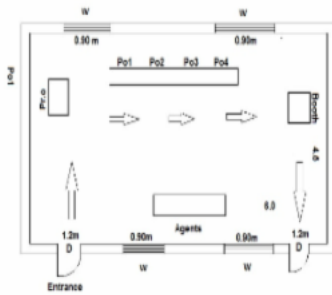

নির্বাচক নিবন্ধন আধিকারিকের স্বাক্ষর

Nazri Naksha

Google Map View

Polling Station Building Front View

Polling Station Front View

Cad View

Key MAP View

বিধানসভা নির্বাচনক্ষেত্রের নং, নাম : 193-সগুগ্রাম
ভাগ নং, নাম : 1-শজনগর বাগানপাড়া