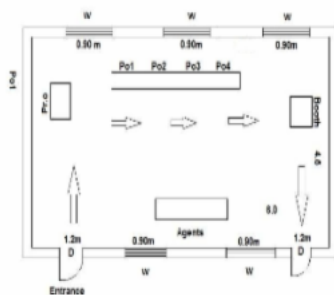

নির্বাচক নিবন্ধন আধিকারিকের স্বাক্ষর

Nazri Naksha

Google Map View

Polling Station Building Front View

Polling Station Front View

Cad View

Key MAP View

1 নাম : তুহিনা কর্মকার স্বামীর নাম: অপু কর্মকার বাড়ির নং : n0197 বয়স : 40 লিঙ্গ : মহিলা	THQ0250795 ফটো উপলব্ধ	2 নাম : প্রিয়ান্বিতা কর্মকার পিতার নাম: জয়ন্ত কর্মকার বাড়ির নং : N0142 বয়স : 24 লিঙ্গ : মহিলা	THQ2173664 ফটো উপলব্ধ	3 নাম : শম্ভু গোস্বামী পিতার নাম: হরিচরণ গোস্বামী বাড়ির নং : n0001 বয়স : 71 লিঙ্গ : পুরুষ	WB/27/187/420554 ফটো উপলব্ধ
4 নাম : গীতা গোস্বামী স্বামীর নাম: শম্ভু গোস্বামী বাড়ির নং : n0001 বয়স : 58 লিঙ্গ : মহিলা	WB/27/187/420584 ফটো উপলব্ধ	5 নাম : তপন গোস্বামী পিতার নাম: শম্ভু গোস্বামী বাড়ির নং : n0073 বয়স : 42 লিঙ্গ : পুরুষ	CQD2537041 ফটো উপলব্ধ	6 নাম : সৃজাতা গোস্বামী স্বামীর নাম: তপন গোস্বামী বাড়ির নং : n0076 বয়স : 42 লিঙ্গ : মহিলা	CQD2537058 ফটো উপলব্ধ
7 নাম : শোভন ঘোষ পিতার নাম: শংকর ঘোষ বাড়ির নং : n0018 বয়স : 32 লিঙ্গ : পুরুষ	THQ1504414 ফটো উপলব্ধ	8 নাম : বিশ্বনাথ ঘোষ পিতার নাম: হারাধন ঘোষ বাড়ির নং : n0018 বয়স : 35 লিঙ্গ : পুরুষ	THQ1206515 ফটো উপলব্ধ	9 নাম : যমুনা ঘোষ স্বামীর নাম: হারাধন ঘোষ বাড়ির নং : n0018 বয়স : 53 লিঙ্গ : মহিলা	WB/27/187/420244 ফটো উপলব্ধ
10 নাম : হারাধন ঘোষ পিতার নাম: গোপাল ঘোষ বাড়ির নং : n0018 বয়স : 61 লিঙ্গ : পুরুষ	WB/27/187/420609 ফটো উপলব্ধ	11 নাম : প্রতিমা ঘোষ পিতার নাম: গোপাল ঘোষ বাড়ির নং : n0018 বয়স : 66 লিঙ্গ : মহিলা	WB/27/187/420391 ফটো উপলব্ধ	12 নাম : রিমি ঘোষ স্বামীর নাম: উৎপল ঘোষ বাড়ির নং : n0018 বয়স : 43 লিঙ্গ : মহিলা	CQD2431047 ফটো উপলব্ধ
13 নাম : উৎপল ঘোষ পিতার নাম: গৌরনিতাই ঘোষ বাড়ির নং : n0018 বয়স : 54 লিঙ্গ : পুরুষ	WB/27/187/420334 ফটো উপলব্ধ	14 নাম : শম্পা ঘোষ স্বামীর নাম: মুনালকান্তি ঘোষ বাড়ির নং : n0018 বয়স : 51 লিঙ্গ : মহিলা	WB/24/161/327503 ফটো উপলব্ধ	15 নাম : মুনালকান্তি ঘোষ পিতার নাম: গৌরনিতাই ঘোষ বাড়ির নং : n0018 বয়স : 56 লিঙ্গ : পুরুষ	WB/27/187/420165 ফটো উপলব্ধ
16 নাম : অনুপকুমার ঘোষ পিতার নাম: গৌরনিতাই ঘোষ বাড়ির নং : n0018 বয়স : 58 লিঙ্গ : পুরুষ	WB/27/187/420296 ফটো উপলব্ধ	17 নাম : শঙ্কর ঘোষ পিতার নাম: গৌরনিতাই ঘোষ বাড়ির নং : n0018 বয়স : 67 লিঙ্গ : পুরুষ	WB/27/187/420668 ফটো উপলব্ধ	18 নাম : সবিতা ঘোষ স্বামীর নাম: শম্ভু ঘোষ বাড়ির নং : n0018 বয়স : 65 লিঙ্গ : মহিলা	WB/27/187/420346 ফটো উপলব্ধ
19 নাম : শম্ভু ঘোষ পিতার নাম: গৌরনিতাই ঘোষ বাড়ির নং : n0018 বয়স : 73 লিঙ্গ : পুরুষ	WB/27/187/420002 ফটো উপলব্ধ	20 নাম : অপূর্ব কুমার ঘোষ পিতার নাম: নকুল চন্দ্র ঘোষ বাড়ির নং : n0016 বয়স : 66 লিঙ্গ : পুরুষ	WB/27/187/420004 ফটো উপলব্ধ	21 নাম : বিজলী ঘোষ স্বামীর নাম: শঙ্কর ঘোষ বাড়ির নং : n0018 বয়স : 57 লিঙ্গ : মহিলা	WB/27/187/420350 ফটো উপলব্ধ
22 নাম : রৌনিক ঘোষ পিতার নাম: অপূর্ব কুমার ঘোষ বাড়ির নং : n0016 বয়স : 28 লিঙ্গ : পুরুষ	THQ1814920 ফটো উপলব্ধ	23 নাম : দেবাশিষ ঘোষ পিতার নাম: হারাধন ঘোষ বাড়ির নং : 122 বয়স : 29 লিঙ্গ : পুরুষ	THQ1814979 ফটো উপলব্ধ	24 নাম : শ্রেয়ান ঘোষ পিতার নাম: মুনাল কান্তি ঘোষ বাড়ির নং : 0018 বয়স : 26 লিঙ্গ : পুরুষ	THQ1984103 ফটো উপলব্ধ
25 নাম : মৌসুমী ঘোষ স্বামীর নাম: অপূর্ব কুমার ঘোষ বাড়ির নং : n0016 বয়স : 54 লিঙ্গ : মহিলা	THQ2277598 ফটো উপলব্ধ	26 নাম : শ্রীতমা ঘোষ পিতার নাম: মুনাল কান্তি ঘোষ বাড়ির নং : এন০০১৮ বয়স : 22 লিঙ্গ : মহিলা	THQ2314763 ফটো উপলব্ধ	27 নাম : শুভময় ঘোষ পিতার নাম: শম্ভু ঘোষ বাড়ির নং : n0018 বয়স : 36 লিঙ্গ : পুরুষ	THQ0319426 ফটো উপলব্ধ
28 নাম : অরিন্দম চক্রবর্তী পিতার নাম: অসীম চক্রবর্তী বাড়ির নং : N0115 বয়স : 25 লিঙ্গ : পুরুষ	THQ2172591 ফটো উপলব্ধ	29 নাম : ইন্দ্রিমা চন্দ (পাঠক) স্বামীর নাম: মানস কান্তি চন্দ বাড়ির নং : n0061 বয়স : 41 লিঙ্গ : মহিলা	CQD2110864 ফটো উপলব্ধ	30 নাম : সুকান্ত কুমার দাস পিতার নাম: শান্তি রঞ্জন দাস বাড়ির নং : n0061 বয়স : 51 লিঙ্গ : পুরুষ	WB/27/187/420474 ফটো উপলব্ধ