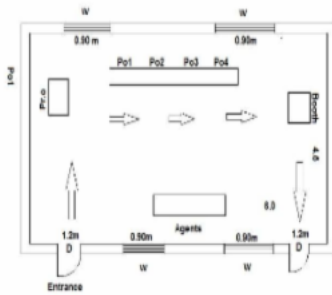

নির্বাচক নিবন্ধন আধিকারিকের স্বাক্ষর

Nazri Naksha

Google Map View

Polling Station Building Front View

Polling Station Front View

Cad View

Key MAP View

1 নাম : বসির উদ্দিন মাল্লিক পিতার নাম: জামসেদ মাল্লিক বাড়ির নং : n0192 বয়স : 31 লিঙ্গ : পুরুষ	THQ1505106 ফটো উপলব্ধ	2 নাম : সাহেরা বিবি স্বামীর নাম: মহঃ সামসেদ বাড়ির নং : n0192 বয়স : 44 লিঙ্গ : মহিলা	CQD2610335 ফটো উপলব্ধ	3 নাম : নুরজাহান বিবি স্বামীর নাম: মহঃ আকবর বাড়ির নং : n0139 বয়স : 53 লিঙ্গ : মহিলা	WB/27/187/381518 ফটো উপলব্ধ
4 নাম : মহঃ আকবর পিতার নাম: মহঃ ইসমাইল বাড়ির নং : n0139 বয়স : 61 লিঙ্গ : পুরুষ	WB/27/187/381517 ফটো উপলব্ধ	5 নাম : মর্জিনাবিবি স্বামীর নাম: হামিদ মল্লিক বাড়ির নং : n0075 বয়স : 66 লিঙ্গ : মহিলা	WB/27/187/423454 ফটো উপলব্ধ	6 নাম : রেজ্জাক মল্লিক পিতার নাম: হামিদ মল্লিক বাড়ির নং : n0075 বয়স : 50 লিঙ্গ : পুরুষ	CQD1364421 ফটো উপলব্ধ
7 নাম : সানোয়ার মল্লিক পিতার নাম: হামিদ মল্লিক বাড়ির নং : n0075 বয়স : 47 লিঙ্গ : মহিলা	CQD1364413 ফটো উপলব্ধ	8 নাম : সাহেব মল্লিক পিতার নাম: হামিদ মল্লিক বাড়ির নং : n0075 বয়স : 39 লিঙ্গ : পুরুষ	CQD2326783 ফটো উপলব্ধ	9 নাম : ইসমাইল মল্লিক পিতার নাম: সুভান মল্লিক বাড়ির নং : n0075 বয়স : 46 লিঙ্গ : পুরুষ	CQD1364405 ফটো উপলব্ধ
10 নাম : জামিলা বিবি স্বামীর নাম: করিম মল্লিক বাড়ির নং : n0078 বয়স : 59 লিঙ্গ : মহিলা	WB/27/187/423697 ফটো উপলব্ধ	11 নাম : আমিনা স্বামীর নাম: বারিক মল্লিক বাড়ির নং : n0104 বয়স : 79 লিঙ্গ : মহিলা	WB/27/187/423623 ফটো উপলব্ধ	12 নাম : রাজু মল্লিক পিতার নাম: বারিক মল্লিক বাড়ির নং : n0104 বয়স : 50 লিঙ্গ : পুরুষ	WB/27/187/423615 ফটো উপলব্ধ
13 নাম : সায়রা বিবি স্বামীর নাম: রাজু মল্লিক বাড়ির নং : n0104 বয়স : 45 লিঙ্গ : মহিলা	THQ1620822 ফটো উপলব্ধ	14 নাম : মাজেদ মল্লিক পিতার নাম: বারিক মল্লিক বাড়ির নং : n0104 বয়স : 40 লিঙ্গ : পুরুষ	THQ1121102 ফটো উপলব্ধ	15 নাম : সাহেদ মল্লিক পিতার নাম: বারিক মল্লিক বাড়ির নং : n0104 বয়স : 32 লিঙ্গ : পুরুষ	THQ1725423 ফটো উপলব্ধ
16 নাম : জেসমিন বিবি স্বামীর নাম: বসির উদ্দিন মল্লিক বাড়ির নং : N0192 বয়স : 25 লিঙ্গ : মহিলা	THQ2175370 ফটো উপলব্ধ	17 নাম : মাহেরা খাতুন পিতার নাম: বারিক মল্লিক বাড়ির নং : n0104 বয়স : 41 লিঙ্গ : মহিলা	THQ1915362 ফটো উপলব্ধ	18 নাম : রুকসার কালাকার স্বামীর নাম: রাকেশ কালাকার বাড়ির নং : n0432 বয়স : 32 লিঙ্গ : মহিলা	THQ1515048 ফটো উপলব্ধ
19 নাম : নাজবুন বিবি স্বামীর নাম: সানোয়ার মল্লিক বাড়ির নং : n0075 বয়স : 31 লিঙ্গ : মহিলা	THQ1815919 ফটো উপলব্ধ	20 নাম : আব্বাসউদ্দিন মহঃ পিতার নাম: আকবর মহঃ বাড়ির নং : n0139 বয়স : 30 লিঙ্গ : পুরুষ	THQ1816099 ফটো উপলব্ধ	21 নাম : সারুক মল্লিক পিতার নাম: রাজু মল্লিক বাড়ির নং : এন0104 বয়স : 28 লিঙ্গ : পুরুষ	THQ2039998 ফটো উপলব্ধ
22 নাম : ফারুক মল্লিক পিতার নাম: রাজু মল্লিক বাড়ির নং : এন0512 বয়স : 26 লিঙ্গ : পুরুষ	THQ2039857 ফটো উপলব্ধ	23 নাম : ময়না বিবি স্বামীর নাম: সারুক মল্লিক বাড়ির নং : এন0104 বয়স : 26 লিঙ্গ : মহিলা	THQ2040004 ফটো উপলব্ধ	24 নাম : সরিফা বিবি স্বামীর নাম: সেখ রানা বাড়ির নং : n0075 বয়স : 41 লিঙ্গ : মহিলা	CQD2152825 ফটো উপলব্ধ
25 নাম : সেখ রানা মায়ের নাম: মাফিয়া বিবি বাড়ির নং : N0075 বয়স : 34 লিঙ্গ : পুরুষ	THQ2039840 ফটো উপলব্ধ	26 নাম : নার্গিস খাতুন স্বামীর নাম: মোহাম্মদ আব্বাস উদ্দিন বাড়ির নং : 01 বয়স : 29 লিঙ্গ : মহিলা	THQ1822915 ফটো উপলব্ধ	27 নাম : সৌরভ মল্লিক পিতার নাম: আমজাদ মল্লিক বাড়ির নং : নামাজগড় বয়স : 27 লিঙ্গ : পুরুষ	THQ2275915 ফটো উপলব্ধ
28 নাম : কিশোর দাস মায়ের নাম: অলোকা দাস বাড়ির নং : সঞ্জীব বিশ্বাস হাউস বয়স : 27 লিঙ্গ : পুরুষ	THQ2280071 ফটো উপলব্ধ	29 নাম : সালিমা খাতুন স্বামীর নাম: সাহেদ মল্লিক বাড়ির নং : এন0১০৪ বয়স : 30 লিঙ্গ : মহিলা	THQ2315075 ফটো উপলব্ধ	30 নাম : তুহিনা খাতুন স্বামীর নাম: ফারুক মল্লিক বাড়ির নং : এন0512 বয়স : 20 লিঙ্গ : মহিলা	THQ2412195 ফটো উপলব্ধ