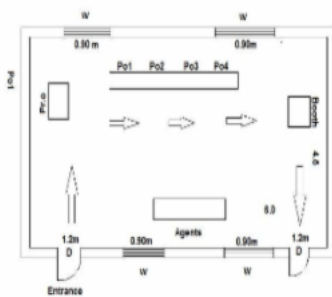

নির্বাচক নিবন্ধন আধিকারিকের স্বাক্ষর

Nazri Naksha

Google Map View

Polling Station Building Front View

Polling Station Front View

Cad View

Key MAP View

বিধানসভা নির্বাচনক্ষেত্রের নং, নাম : 193-সঙগ্রাম
ভাগ নং, নাম : 1-ত্রিশ বিঘা ও ত্রিশ বিঘা ঘোষ পাড়া