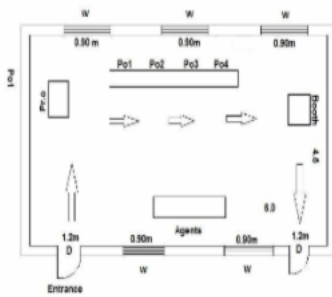

নির্বাচক নিবন্ধন আধিকারিকের স্বাক্ষর

Nazri Naksha

Google Map View

Polling Station Building Front View

Polling Station Front View

Cad View

Key MAP View

1 নাম : মৌমিতা কুন্ডু পিতার নাম : মুতুজয় কুন্ডু বাড়ির নং : এন০০০ বয়স : 23 লিঙ্গ : পুরুষ	THQ2315539 ফটো উপলব্ধ	2 নাম : অভিজিৎ খাঁড়া পিতার নাম : অষ্টম খাঁড়া বাড়ির নং : n0026 বয়স : 43 লিঙ্গ : পুরুষ	CQD1948223 ফটো উপলব্ধ	3 নাম : সরমা খাঁড়া স্বামীর নাম : অষ্টম খাঁড়া বাড়ির নং : n0026 বয়স : 62 লিঙ্গ : মহিলা	THQ2445922 ফটো উপলব্ধ
4 নাম : দেবশীষ কোলে পিতার নাম : দীপঙ্কর কোলে বাড়ির নং : n0026 বয়স : 38 লিঙ্গ : পুরুষ	THQ1207943 ফটো উপলব্ধ	5 নাম : সবিতা কোলে স্বামীর নাম : দীপঙ্কর কোলে বাড়ির নং : n0026 বয়স : 54 লিঙ্গ : মহিলা	WB/27/183/123218 ফটো উপলব্ধ	6 নাম : দীপঙ্কর কোলে পিতার নাম : গোবিন্দ কোলে বাড়ির নং : n0026 বয়স : 60 লিঙ্গ : পুরুষ	WB/27/183/123648 ফটো উপলব্ধ
7 নাম : অঞ্জলী কোলে স্বামীর নাম : দেবশীষ কোলে বাড়ির নং : n0026 বয়স : 31 লিঙ্গ : মহিলা	THQ1817428 ফটো উপলব্ধ	8 নাম : সৌভিক খাড়া পিতার নাম : পল্লব খাড়া বাড়ির নং : এন000 বয়স : 23 লিঙ্গ : পুরুষ	THQ2246148 ফটো উপলব্ধ	9 নাম : সৈকত খাঁড়া পিতার নাম : শৈলেন খাঁড়া বাড়ির নং : n0009 বয়স : 30 লিঙ্গ : পুরুষ	THQ1621853 ফটো উপলব্ধ
10 নাম : অনিমা খাড়া স্বামীর নাম : শৈলেন খাড়া বাড়ির নং : n0009 বয়স : 50 লিঙ্গ : মহিলা	WB/27/187/426429 ফটো উপলব্ধ	11 নাম : শৈলেন চন্দ্র খাঁড়া পিতার নাম : উত্থানপদ খাঁড়া বাড়ির নং : n0009 বয়স : 59 লিঙ্গ : পুরুষ	WB/27/187/426428 ফটো উপলব্ধ	12 নাম : বেলা খাড়া স্বামীর নাম : পল্লব খাড়া বাড়ির নং : n0009 বয়স : 54 লিঙ্গ : মহিলা	THQ0334813 ফটো উপলব্ধ
13 নাম : পল্লব খাড়া পিতার নাম : উত্থানপদ খাড়া বাড়ির নং : n0009 বয়স : 55 লিঙ্গ : পুরুষ	WB/27/187/426035 ফটো উপলব্ধ	14 নাম : বাদল ঘোষ পিতার নাম : সঞ্জয় ঘোষ বাড়ির নং : N00019 বয়স : 25 লিঙ্গ : পুরুষ	THQ2169274 ফটো উপলব্ধ	15 নাম : ননীগোপাল ঘোষ পিতার নাম : হরিহর ঘোষ বাড়ির নং : n0019 বয়স : 55 লিঙ্গ : পুরুষ	WB/27/187/426394 ফটো উপলব্ধ
16 নাম : রবিতা ঘোষ স্বামীর নাম : সঞ্জয় ঘোষ বাড়ির নং : n0019 বয়স : 49 লিঙ্গ : মহিলা	THQ1726322 ফটো উপলব্ধ	17 নাম : সঞ্জয় ঘোষ পিতার নাম : প্রদীপ ঘোষ বাড়ির নং : n0019 বয়স : 59 লিঙ্গ : পুরুষ	THQ1319953 ফটো উপলব্ধ	18 নাম : হীরালাল চক্রবর্তী পিতার নাম : ধীরেন্দ্র চক্রবর্তী বাড়ির নং : n0012 বয়স : 59 লিঙ্গ : পুরুষ	WB/27/187/426412 ফটো উপলব্ধ
19 নাম : সুরজিৎ চক্রবর্তী পিতার নাম : দিলীপ চক্রবর্তী বাড়ির নং : N0034 বয়স : 33 লিঙ্গ : পুরুষ	THQ1506781 ফটো উপলব্ধ	20 নাম : শুভঙ্কর চক্রবর্তী পিতার নাম : দিলীপ চক্রবর্তী বাড়ির নং : n0012 বয়স : 28 লিঙ্গ : পুরুষ	THQ1817378 ফটো উপলব্ধ	21 নাম : চন্দন মালো পিতার নাম : উত্তম মালো বাড়ির নং : n0022 বয়স : 34 লিঙ্গ : পুরুষ	THQ1207901 ফটো উপলব্ধ
22 নাম : রীনা ঠাকুর স্বামীর নাম : সুভাষ ঠাকুর বাড়ির নং : n0022 বয়স : 36 লিঙ্গ : মহিলা	THQ1207950 ফটো উপলব্ধ	23 নাম : সুভাষ ঠাকুর পিতার নাম : জীতেন্দ্র ঠাকুর বাড়ির নং : n0022 বয়স : 38 লিঙ্গ : পুরুষ	CQD2610640 ফটো উপলব্ধ	24 নাম : মিনা ঠাকুর স্বামীর নাম : জীতেন্দ্র ঠাকুর বাড়ির নং : n0022 বয়স : 63 লিঙ্গ : মহিলা	WB/27/187/426305 ফটো উপলব্ধ
25 নাম : জীতেন্দ্র ঠাকুর পিতার নাম : নাক্কা ঠাকুর বাড়ির নং : n0022 বয়স : 66 লিঙ্গ : পুরুষ	WB/27/187/426301 ফটো উপলব্ধ	26 নাম : বৈশাখি মালো স্বামীর নাম : চন্দন মালো বাড়ির নং : 69 বয়স : 29 লিঙ্গ : মহিলা	THQ1817402 ফটো উপলব্ধ	27 নাম : অনন্যা দুর্লভ স্বামীর নাম : সাহেব মাঝি বাড়ির নং : এন০০০ বয়স : 28 লিঙ্গ : মহিলা	THQ2315505 ফটো উপলব্ধ
28 নাম : অর্পিতা দাস স্বামীর নাম : দীপঙ্কর দাস বাড়ির নং : এন0016 বয়স : 33 লিঙ্গ : মহিলা	THQ2030583 ফটো উপলব্ধ	29 নাম : অদ্রীশেন্দ্র দাস পিতার নাম : অচিন্ত্য কুমার দাস বাড়ির নং : এন0156 বয়স : 26 লিঙ্গ : পুরুষ	THQ2040400 ফটো উপলব্ধ	30 নাম : দীপ্রনীল দাস পিতার নাম : দীপঙ্কর দাস বাড়ির নং : n0180 বয়স : 27 লিঙ্গ : পুরুষ	THQ1955921 ফটো উপলব্ধ