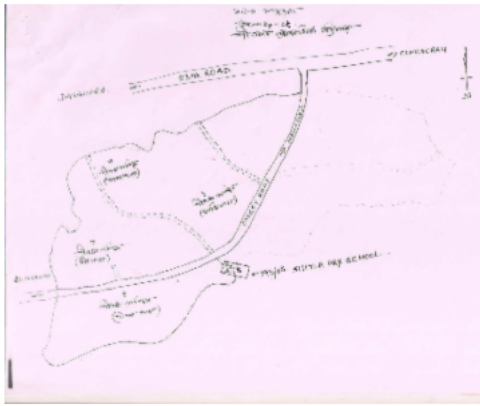

Nazri Naksha