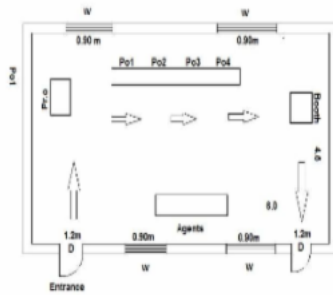

নির্বাচক নিবন্ধন আধিকারিকের স্বাক্ষর

Nazri Naksha

Google Map View

Polling Station Building Front View

Polling Station Front View

Cad View

Key MAP View

1 নাম : মহঃ শিরাউদ্দিন পিতার নাম : মহঃ রিয়াজউদ্দিন বাড়ির নং : n0077 বয়স : 39 লিঙ্গ : পুরুষ	CQD2436947 ফটো উপলব্ধ	2 নাম : সাকিলা খাতুন স্বামীর নাম : মহ ফারুক বাড়ির নং : n0077 বয়স : 43 লিঙ্গ : মহিলা	CQD1954767 ফটো উপলব্ধ	3 নাম : মহঃ মিরাজউদ্দিন পিতার নাম : মহঃ রেয়াজউদ্দিন বাড়ির নং : n0077 বয়স : 39 লিঙ্গ : পুরুষ	THQ1509744 ফটো উপলব্ধ
4 নাম : মহঃ একরুল হক পিতার নাম : মহঃ মনসুর বাড়ির নং : n0078 বয়স : 42 লিঙ্গ : পুরুষ	HFG2198661 ফটো উপলব্ধ	5 নাম : সাবানা বিবি স্বামীর নাম : মহঃ একরুল হক বাড়ির নং : n0078 বয়স : 36 লিঙ্গ : মহিলা	THQ1624600 ফটো উপলব্ধ	6 নাম : মহম্মদ সুলতান পিতার নাম : মহঃ মনসুর বাড়ির নং : n0078 বয়স : 38 লিঙ্গ : পুরুষ	THQ0350439 ফটো উপলব্ধ
7 নাম : রাবানা বিবি স্বামীর নাম : আবীদ আলী বাড়ির নং : n0074 বয়স : 46 লিঙ্গ : মহিলা	CQD1372275 ফটো উপলব্ধ	8 নাম : রাজিয়া বিবি স্বামীর নাম : মহঃ নেমুদ্দিন বাড়ির নং : n0341 বয়স : 58 লিঙ্গ : মহিলা	CQD1372283 ফটো উপলব্ধ	9 নাম : সাইকুহ পারভীন স্বামীর নাম : মহঃ মবিন বাড়ির নং : n0341 বয়স : 38 লিঙ্গ : মহিলা	THQ1728401 ফটো উপলব্ধ
10 নাম : ককসানা বিবি স্বামীর নাম : চাঁদ খান বাড়ির নং : n0336 বয়স : 35 লিঙ্গ : মহিলা	THQ1624295 ফটো উপলব্ধ	11 নাম : মৈনু বিবি স্বামীর নাম : নোসাদ আলী বাড়ির নং : n0335 বয়স : 42 লিঙ্গ : মহিলা	THQ1624287 ফটো উপলব্ধ	12 নাম : মহঃ নোসাদ আলী পিতার নাম : মহঃ মৈনুদ্দিন বাড়ির নং : n0334 বয়স : 47 লিঙ্গ : পুরুষ	THQ1624279 ফটো উপলব্ধ
13 নাম : নাজমুন নেসা স্বামীর নাম : মহঃ মোক্তার আলী বাড়ির নং : n0000 বয়স : 42 লিঙ্গ : মহিলা	ZSG1790625 ফটো উপলব্ধ	14 নাম : শাবানা পারভীন স্বামীর নাম : আব্দুল কালিম বাড়ির নং : n0333 বয়স : 37 লিঙ্গ : মহিলা	THQ1624121 ফটো উপলব্ধ	15 নাম : সাবির হাসান পিতার নাম : মহঃ হাবিব বাড়ির নং : n0332 বয়স : 46 লিঙ্গ : পুরুষ	THQ1728385 ফটো উপলব্ধ
16 নাম : ইসনু বিবি স্বামীর নাম : রেয়াজউদ্দিন দাফলি বাড়ির নং : চাক বস্ত্র বৈরিয়া বয়স : 43 লিঙ্গ : মহিলা	CQD2161628 ফটো উপলব্ধ	17 নাম : আকতার খাতুন স্বামীর নাম : মহঃ কালাম বাড়ির নং : n0318 বয়স : 43 লিঙ্গ : মহিলা	THQ1624501 ফটো উপলব্ধ	18 নাম : মহঃ কালাম পিতার নাম : মহঃ ইসমাইল বাড়ির নং : n0318 বয়স : 51 লিঙ্গ : পুরুষ	THQ2436939 ফটো উপলব্ধ
19 নাম : মহঃ মুসলিম আনসারী পিতার নাম : মহম্মদ খলিল বাড়ির নং : n0318 বয়স : 53 লিঙ্গ : পুরুষ	WB/26/181/156627 ফটো উপলব্ধ	20 নাম : ইশরাৎ খাতুন স্বামীর নাম : মহঃ আইনুল হক বাড়ির নং : n0318 বয়স : 57 লিঙ্গ : মহিলা	THQ1122290 ফটো উপলব্ধ	21 নাম : মহঃ আরসাদ পিতার নাম : মহঃ মুসতাফা বাড়ির নং : n0315 বয়স : 37 লিঙ্গ : পুরুষ	CQD2611929 ফটো উপলব্ধ
22 নাম : আফসানা খাতুন পিতার নাম : আব্দুল জলিল আনসারী বাড়ির নং : n0311 বয়স : 38 লিঙ্গ : মহিলা	THQ1728328 ফটো উপলব্ধ	23 নাম : আব্দুল কামাল পিতার নাম : আব্দুল জলিল আনসারী বাড়ির নং : n0311 বয়স : 46 লিঙ্গ : পুরুষ	THQ1728336 ফটো উপলব্ধ	24 নাম : আব্দুল জলিল পিতার নাম : আব্দুল রেজ্জাক বাড়ির নং : n0311 বয়স : 73 লিঙ্গ : পুরুষ	CQD2611994 ফটো উপলব্ধ
25 নাম : সাবিয়া বিবি স্বামীর নাম : রেয়াজউদ্দিন বাড়ির নং : n0059 বয়স : 42 লিঙ্গ : মহিলা	CQD2159200 ফটো উপলব্ধ	26 নাম : মহঃ আজাদ পিতার নাম : সাবির আলী বাড়ির নং : n0059 বয়স : 42 লিঙ্গ : পুরুষ	CQD2159218 ফটো উপলব্ধ	27 নাম : আলী সাবির পিতার নাম : বসির বাড়ির নং : n0059 বয়স : 71 লিঙ্গ : পুরুষ	WB/27/187/438369 ফটো উপলব্ধ
28 নাম : নাজমা খাতুন পিতার নাম : মোদাউদ্দিন আনসারী বাড়ির নং : n0054 বয়স : 33 লিঙ্গ : মহিলা	THQ1509520 ফটো উপলব্ধ	29 নাম : হাসিনা বিবি স্বামীর নাম : আরশাদ সেখ বাড়ির নং : n0054 বয়স : 29 লিঙ্গ : মহিলা	THQ1728351 ফটো উপলব্ধ	30 নাম : জরিলা বিবি স্বামীর নাম : নবী রসুল আনসারী বাড়ির নং : n0054 বয়স : 43 লিঙ্গ : মহিলা	CQD2434744 ফটো উপলব্ধ