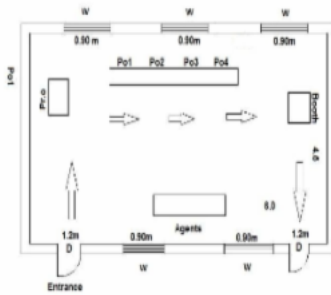

নির্বাচক নিবন্ধন আধিকারিকের স্বাক্ষর

Nazri Naksha

Google Map View

Polling Station Building Front View

Polling Station Front View

Cad View

Key MAP View

বিধানসভা নির্বাচনক্ষেত্রের নং, নাম : 193-সঙগ্রাম
ভাগ নং, নাম : 1-চক বাঁশবেড়িয়া সমগ্র বাগানপাড়া