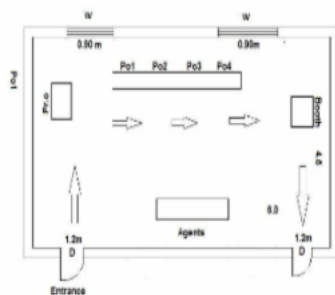

নির্বাচক নিবন্ধন আধিকারিকের স্বাক্ষর

Nazri Naksha

Google Map View

Polling Station Building Front View

Polling Station Front View

Cad View

Key MAP View

1 নাম : সাহিনা বিবি স্বামীর নাম: মহঃ আজিজ বাড়ির নং : n0001 বয়স : 55 লিঙ্গ : মহিলা	CQD1372366 ফটো উপলব্ধ	2 নাম : মহঃ মকসুদ আলম পিতার নাম: মহঃ এহসান বাড়ির নং : n0001 বয়স : 34 লিঙ্গ : পুরুষ	THQ1412899 ফটো উপলব্ধ	3 নাম : মরজিনা বিবি স্বামীর নাম: সেখ মোমিন বাড়ির নং : n0099 বয়স : 47 লিঙ্গ : মহিলা	THQ1512649 ফটো উপলব্ধ
4 নাম : মেহেবুবা বেগম স্বামীর নাম: মহঃ কামরুদ্দিন বাড়ির নং : n0098 বয়স : 37 লিঙ্গ : মহিলা	THQ1122456 ফটো উপলব্ধ	5 নাম : রমজান আলী পিতার নাম: মহঃ মেনুদ্দিন বাড়ির নং : n0097 বয়স : 36 লিঙ্গ : পুরুষ	THQ1122274 ফটো উপলব্ধ	6 নাম : পিন্ধি খাতুন পিতার নাম: আবদুল ওহিদ বাড়ির নং : n0061 বয়স : 33 লিঙ্গ : মহিলা	THQ1512334 ফটো উপলব্ধ
7 নাম : মিলি খাতুন পিতার নাম: আব্দুল ওহিদ বাড়ির নং : n0061 বয়স : 37 লিঙ্গ : মহিলা	THQ0355966 ফটো উপলব্ধ	8 নাম : আনসুরা বিবি স্বামীর নাম: আঃ ওহিদ বাড়ির নং : n0061 বয়স : 61 লিঙ্গ : মহিলা	WB/27/187/441410 ফটো উপলব্ধ	9 নাম : আব্দুল সাবির পিতার নাম: আব্দুল হামিদ বাড়ির নং : n0060 বয়স : 32 লিঙ্গ : পুরুষ	THQ1512268 ফটো উপলব্ধ
10 নাম : সেখ আনোয়ার আলি পিতার নাম: সেখ আয়ুব আলি বাড়ির নং : n0059 বয়স : 66 লিঙ্গ : পুরুষ	THQ2070480 ফটো উপলব্ধ	11 নাম : মহঃ আমিনউদ্দিন পিতার নাম: মহঃ মহসীন বাড়ির নং : n0041 বয়স : 32 লিঙ্গ : পুরুষ	THQ1512060 ফটো উপলব্ধ	12 নাম : মহসীনা খাতুন পিতার নাম: মহঃ মহসীন বাড়ির নং : n0041 বয়স : 34 লিঙ্গ : মহিলা	THQ1729169 ফটো উপলব্ধ
13 নাম : মহঃ মহসীন পিতার নাম: মুন্সী মহঃ ইদ্রিস বাড়ির নং : n0041 বয়স : 63 লিঙ্গ : পুরুষ	WB/27/187/441275 ফটো উপলব্ধ	14 নাম : সেলিমাবিবি স্বামীর নাম: মহঃ আলি বাড়ির নং : n0039 বয়স : 76 লিঙ্গ : মহিলা	WB/27/187/441271 ফটো উপলব্ধ	15 নাম : মহঃ আলি পিতার নাম: মহঃমুসা বাড়ির নং : n0039 বয়স : 83 লিঙ্গ : পুরুষ	WB/27/187/441207 ফটো উপলব্ধ
16 নাম : মেহবুবা আহমাদ পিতার নাম: নুরউদ্দিন আহমাদ বাড়ির নং : n0033 বয়স : 31 লিঙ্গ : পুরুষ	THQ1512169 ফটো উপলব্ধ	17 নাম : জিন্নাতারা বেগম পিতার নাম: নুরউদ্দিন বাড়ির নং : n0033 বয়স : 39 লিঙ্গ : মহিলা	CQD2329878 ফটো উপলব্ধ	18 নাম : অসোমা বেগম স্বামীর নাম: মহঃ ইউনুস উদ্দিন বাড়ির নং : এন0154 বয়স : 57 লিঙ্গ : মহিলা	THQ1625987 ফটো উপলব্ধ
19 নাম : মেহবুবা বেগম স্বামীর নাম: নুরউদ্দিন আহমেদ বাড়ির নং : n0033 বয়স : 66 লিঙ্গ : মহিলা	THQ2304863 ফটো উপলব্ধ	20 নাম : জেহেবুন্নেসা বিবি স্বামীর নাম: মহঃ মানসুর আলি বাড়ির নং : n0032 বয়স : 45 লিঙ্গ : মহিলা	CQD2436491 ফটো উপলব্ধ	21 নাম : আরজনআরা বেগম স্বামীর নাম: মহঃ আনলার আলি বাড়ির নং : n0032 বয়স : 69 লিঙ্গ : মহিলা	THQ2066983 ফটো উপলব্ধ
22 নাম : মহঃ মনসুর আলি পিতার নাম: মহঃ আনসার আলি বাড়ির নং : n0032 বয়স : 49 লিঙ্গ : পুরুষ	THQ2066967 ফটো উপলব্ধ	23 নাম : মহঃ আনসার আলি পিতার নাম: মহঃ মুসা বাড়ির নং : n0032 বয়স : 72 লিঙ্গ : পুরুষ	THQ2066975 ফটো উপলব্ধ	24 নাম : সাবেরা খাতুন স্বামীর নাম: মহঃ নাজিবুর রহমান বাড়ির নং : n0031 বয়স : 95 লিঙ্গ : মহিলা	WB/27/187/441251 ফটো উপলব্ধ
25 নাম : নুপাজাহান বেগম স্বামীর নাম: মহঃ সোহরাব আলি বাড়ির নং : n0030 বয়স : 54 লিঙ্গ : মহিলা	WB/27/187/441225 ফটো উপলব্ধ	26 নাম : মহঃ সাবির আলি পিতার নাম: মহঃ সৌকত আলি বাড়ির নং : n0030 বয়স : 46 লিঙ্গ : পুরুষ	CQD1372242 ফটো উপলব্ধ	27 নাম : নাজিরা বেগম স্বামীর নাম: মহঃ আজিজুল হক বাড়ির নং : n0058 বয়স : 65 লিঙ্গ : মহিলা	WB/27/187/441330 ফটো উপলব্ধ
28 নাম : মহঃ আজিজুল হক পিতার নাম: সেখ ইসরাইল বাড়ির নং : n0058 বয়স : 71 লিঙ্গ : পুরুষ	WB/27/187/441379 ফটো উপলব্ধ	29 নাম : সেখ মহঃ জাকির হোসেন পিতার নাম: সেখ মহঃ ইউনুস বাড়ির নং : n0048 বয়স : 51 লিঙ্গ : পুরুষ	WB/27/187/441243 ফটো উপলব্ধ	30 নাম : জেসমিন খাতুন স্বামীর নাম: সেখ নাজির বাড়ির নং : n0047 বয়স : 41 লিঙ্গ : মহিলা	THQ0359356 ফটো উপলব্ধ