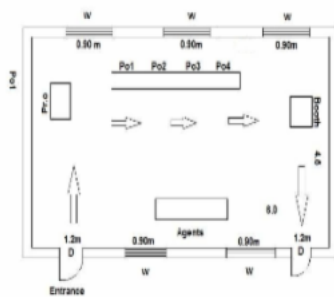

নির্বাচক নিবন্ধন আধিকারিকের স্বাক্ষর

Nazri Naksha

Google Map View

Polling Station Building Front View

Polling Station Front View

Cad View

Key MAP View

বিধানসভা নির্বাচনক্ষেত্রের নং, নাম : 193-সগুগ্রাম
ভাগ নং, নাম : 1-বড় খেজুরিয়া