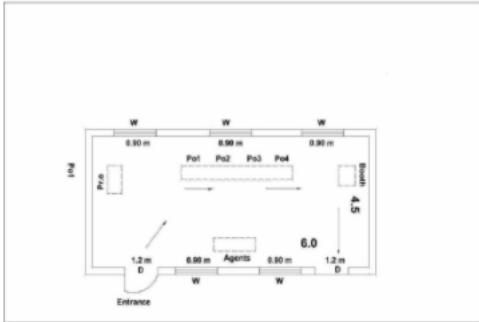

নির্বাচক নিবন্ধন আধিকারিকের স্বাক্ষর

Nazri Naksha

Google Map View

Polling Station Building Front View

Polling Station Front View

Cad View

Key MAP View

| | | | | | |
|-------------------------------------------------------------------------------------------------------------|--------------------------------|------------------------------------------------------------------------------------------------------------|--------------------------|--------------------------------------------------------------------------------------------------------------|--------------------------------|
| 1 নাম : নমিতা মন্ডল স্বামীর নাম : জয় মন্ডল বাড়ির নং : n0046 বয়স : 38 লিঙ্গ : মহিলা | THQ1480243 ফটো উপলব্ধ | 2 নাম : জয় মন্ডল স্বামীর নাম : রক্ত মন্ডল বাড়ির নং : বয়স : 39 লিঙ্গ : পুরুষ | THQ1390962 ফটো উপলব্ধ | 3 নাম : রাজ কুমার মন্ডল স্বামীর নাম : চন্ডি মন্ডল বাড়ির নং : বয়স : 39 লিঙ্গ : পুরুষ | THQ1480201 ফটো উপলব্ধ |
| 4 নাম : বাসুদেব দাস স্বামীর নাম : শ্রীকৃষ্ণ দাস বাড়ির নং : N0046 বয়স : 40 লিঙ্গ : পুরুষ | THQ2132280 ফটো উপলব্ধ | 5 নাম : পম্পা দাস স্বামীর নাম : বাসুদেব দাস বাড়ির নং : N0046 বয়স : 40 লিঙ্গ : মহিলা | THQ2132322 ফটো উপলব্ধ | 6 নাম : মল্লিকা হালদার স্বামীর নাম : অভিষেক হালদার বাড়ির নং : N0000 বয়স : 36 লিঙ্গ : মহিলা | THQ0087817 ফটো উপলব্ধ |
| 7 নাম : সোমা চৌধুরী সিকদার স্বামীর নাম : নিখিল চৌধুরী বাড়ির নং : n0222 বয়স : 31 লিঙ্গ : মহিলা | ANS1857622 ফটো উপলব্ধ | 8 নাম : সুজন মন্ডল স্বামীর নাম : জয় মন্ডল বাড়ির নং : নং46 বয়স : 22 লিঙ্গ : পুরুষ | THQ2337582 ফটো উপলব্ধ | 9 নাম : প্রদীপ ঠাকুর স্বামীর নাম : গনপতি ঠাকুর বাড়ির নং : n0164 বয়স : 50 লিঙ্গ : পুরুষ | THQ2101962 ফটো উপলব্ধ |
| 10 নাম : মাধবী তালুকদার স্বামীর নাম : জয় তালুকদার বাড়ির নং : এন0216 বয়স : 33 লিঙ্গ : মহিলা | THQ2267557 ফটো উপলব্ধ | 11 নাম : জয় তালুকদার স্বামীর নাম : অশোক তালুকদার বাড়ির নং : n0216 বয়স : 40 লিঙ্গ : পুরুষ | UHM2326098 ফটো উপলব্ধ | 12 নাম : পবিত্র দত্ত স্বামীর নাম : বিপিন বিহারী দত্ত বাড়ির নং : n0002 বয়স : 53 লিঙ্গ : পুরুষ | WB/27/187/072260 ফটো উপলব্ধ |
| 13 নাম : সুদিশা দত্ত স্বামীর নাম : পবিত্র দত্ত বাড়ির নং : n0002 বয়স : 44 লিঙ্গ : মহিলা | CQD2061240 ফটো উপলব্ধ | 14 নাম : অজয় দত্ত স্বামীর নাম : গোপাল দত্ত বাড়ির নং : n0197 বয়স : 42 লিঙ্গ : পুরুষ | THQ1175231 ফটো উপলব্ধ | 15 নাম : সঞ্জিব দত্ত স্বামীর নাম : নিশিথ দত্ত বাড়ির নং : n0210 বয়স : 26 লিঙ্গ : পুরুষ | THQ1974807 ফটো উপলব্ধ |
| 16 নাম : রিয়া দত্ত স্বামীর নাম : শম্ভু দত্ত বাড়ির নং : এন0076 বয়স : 22 লিঙ্গ : মহিলা | THQ2281889 ফটো উপলব্ধ | 17 নাম : পিঙ্কা দত্ত স্বামীর নাম : নিখিল দত্ত বাড়ির নং : n0156 বয়স : 38 লিঙ্গ : মহিলা | THQ1788744 ফটো উপলব্ধ | 18 নাম : নিখিল দত্ত স্বামীর নাম : রাজেন্দ্র কুমার দত্ত বাড়ির নং : n0156 বয়স : 53 লিঙ্গ : পুরুষ | THQ1788751 ফটো উপলব্ধ |
| 19 নাম : শর্বরী দত্ত স্বামীর নাম : সুব্রত দত্ত বাড়ির নং : n0002 বয়স : 28 লিঙ্গ : মহিলা | THQ1788595 ফটো উপলব্ধ | 20 নাম : সুব্রত দত্ত স্বামীর নাম : বিপিন বিহারী দত্ত বাড়ির নং : n0002 বয়স : 58 লিঙ্গ : পুরুষ | THQ1788611 ফটো উপলব্ধ | 21 নাম : নূপুর দত্ত স্বামীর নাম : নিশিথ দত্ত বাড়ির নং : n0161 বয়স : 45 লিঙ্গ : মহিলা | CQD1533348 ফটো উপলব্ধ |
| 22 নাম : গৌরি দত্ত স্বামীর নাম : সুব্রত দত্ত বাড়ির নং : n0002 বয়স : 58 লিঙ্গ : মহিলা | THQ1788603 ফটো উপলব্ধ | 23 নাম : অর্ঘ্য দত্ত স্বামীর নাম : সুব্রত দত্ত বাড়ির নং : এন0002 বয়স : 20 লিঙ্গ : পুরুষ | THQ2413466 ফটো উপলব্ধ | 24 নাম : রূপা দত্ত (দাস) স্বামীর নাম : অজয় দত্ত বাড়ির নং : n0214 বয়স : 27 লিঙ্গ : মহিলা | THQ1974849 ফটো উপলব্ধ |
| 25 নাম : সন্ধ্যা দাস স্বামীর নাম : পিয়ুষ দাস বাড়ির নং : n0155 বয়স : 59 লিঙ্গ : মহিলা | WB/27/187/072597 ফটো উপলব্ধ | 26 নাম : মৌসুমী হালদার স্বামীর নাম : নির্মল হালদার বাড়ির নং : এন0063 বয়স : 32 লিঙ্গ : মহিলা | SSA1676915 ফটো উপলব্ধ | 27 নাম : রাজীব দাস স্বামীর নাম : রতন দাস বাড়ির নং : এন0224 বয়স : 28 লিঙ্গ : পুরুষ | THQ1788579 ফটো উপলব্ধ |
| 28 নাম : শ্রাবনী দাস স্বামীর নাম : গোবিন্দ দাস বাড়ির নং : n0148 বয়স : 30 লিঙ্গ : মহিলা | THQ1587781 ফটো উপলব্ধ | 29 নাম : বিশ্বজিৎ দাস স্বামীর নাম : জয়রাম দাস বাড়ির নং : n0063 বয়স : 36 লিঙ্গ : পুরুষ | THQ1480227 ফটো উপলব্ধ | 30 নাম : নীলা দাস স্বামীর নাম : জয়দেব দাস বাড়ির নং : n0011 বয়স : 57 লিঙ্গ : মহিলা | WB/27/187/072837 ফটো উপলব্ধ |