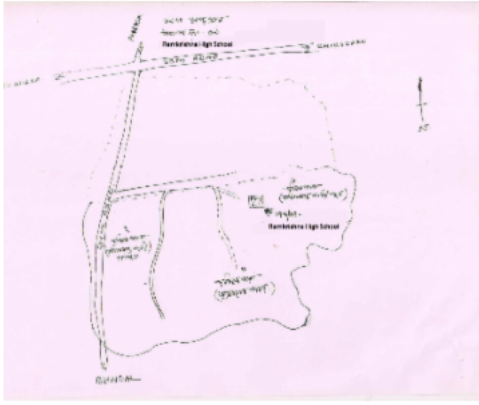

Nazri Naksha