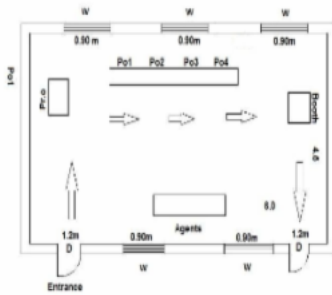

নির্বাচক নিবন্ধন আধিকারিকের স্বাক্ষর

Nazri Naksha

Google Map View

Polling Station Building Front View

Polling Station Front View

Cad View

Key MAP View

1 নাম : শান্তি দেবী স্বামীর নাম: কৈলাস ঠাকুর বাড়ির নং : n0122 বয়স : 63 লিঙ্গ : মহিলা	CQD2168060 ফটো উপলব্ধ	2 নাম : মহঃ সামসাদ পিতার নাম: মহঃ ইরসাদ বাড়ির নং : n0026 বয়স : 38 লিঙ্গ : পুরুষ	CQD2613297 ফটো উপলব্ধ	3 নাম : মহঃফরহাদ পিতার নাম: মহঃ ইরসাদ বাড়ির নং : n0026 বয়স : 44 লিঙ্গ : পুরুষ	CQD1999192 ফটো উপলব্ধ
4 নাম : শাকিল খান পিতার নাম: নইম খান বাড়ির নং : n0026 বয়স : 49 লিঙ্গ : পুরুষ	THQ1516186 ফটো উপলব্ধ	5 নাম : মহম্মদ নৌসাদ পিতার নাম: ইরসাদ আলম বাড়ির নং : n0026 বয়স : 49 লিঙ্গ : পুরুষ	WB/27/187/537099 ফটো উপলব্ধ	6 নাম : শাকিলা খাতুন আলম স্বামীর নাম: ইরসাদ আলম বাড়ির নং : n0026 বয়স : 65 লিঙ্গ : মহিলা	WB/27/187/537098 ফটো উপলব্ধ
7 নাম : মহম্মদ ইরসাদ পিতার নাম: আবদুল হালিম বাড়ির নং : n0026 বয়স : 71 লিঙ্গ : পুরুষ	WB/27/187/537041 ফটো উপলব্ধ	8 নাম : রিজবানা খুরশিদ স্বামীর নাম: মহঃ সাদাব বাড়ির নং : n0025 বয়স : 37 লিঙ্গ : মহিলা	THQ1731967 ফটো উপলব্ধ	9 নাম : শাদওয়ার রানি স্বামীর নাম: ইমরান আহমেদ বাড়ির নং : n0025 বয়স : 38 লিঙ্গ : মহিলা	THQ1166289 ফটো উপলব্ধ
10 নাম : মহঃ মহাভাব আহমদ পিতার নাম: মহঃ মুমতাজ আহমদ বাড়ির নং : N/C-1 বয়স : 39 লিঙ্গ : পুরুষ	CQD2332781 ফটো উপলব্ধ	11 নাম : মহঃ সাদাব আহমেদ পিতার নাম: মুমতাজ আহমেদ বাড়ির নং : n0025 বয়স : 45 লিঙ্গ : পুরুষ	CQD2167971 ফটো উপলব্ধ	12 নাম : মহঃ ইরফান আহমদ পিতার নাম: মুমতাজ আহমেদ বাড়ির নং : 1 বয়স : 48 লিঙ্গ : পুরুষ	WB/27/187/537044 ফটো উপলব্ধ
13 নাম : ইমরান আহমদ পিতার নাম: মহঃ মুমতাজ আমহদ বাড়ির নং : n0025 বয়স : 49 লিঙ্গ : পুরুষ	WB/27/187/537048 ফটো উপলব্ধ	14 নাম : স্বপ্না হরি পিতার নাম: সোহন হরি বাড়ির নং : n0138 বয়স : 34 লিঙ্গ : মহিলা	THQ1629054 ফটো উপলব্ধ	15 নাম : শান্তি দেবী স্বামীর নাম: সোহন হরি বাড়ির নং : n0138 বয়স : 56 লিঙ্গ : মহিলা	THQ1629062 ফটো উপলব্ধ
16 নাম : সীতা দেবী স্বামীর নাম: ধ্রুব খাঁ বাড়ির নং : n0143 বয়স : 57 লিঙ্গ : মহিলা	CQD2287910 ফটো উপলব্ধ	17 নাম : ম্যাজিস্টার প্রসাদ পিতার নাম: নাগেশ্বর আওয়াদিয়া বাড়ির নং : n0319 বয়স : 62 লিঙ্গ : পুরুষ	THQ1629153 ফটো উপলব্ধ	18 নাম : রাজিয়া তরনুম আনসারী পিতার নাম: রহমত আলী আনসারী বাড়ির নং : n0176 বয়স : 33 লিঙ্গ : মহিলা	THQ1515964 ফটো উপলব্ধ
19 নাম : রহমত আলি পিতার নাম: অধম আলি বাড়ির নং : n0176 বয়স : 67 লিঙ্গ : পুরুষ	THQ1155472 ফটো উপলব্ধ	20 নাম : সায়রা বেগম স্বামীর নাম: মহঃ মুমতাজ বাড়ির নং : n0146 বয়স : 44 লিঙ্গ : মহিলা	THQ1123660 ফটো উপলব্ধ	21 নাম : মহঃ মুমতাজ পিতার নাম: ইশাক বাড়ির নং : n0146 বয়স : 50 লিঙ্গ : পুরুষ	CQD2579035 ফটো উপলব্ধ
22 নাম : ধনাবতি দেবী স্বামীর নাম: ম্যাজিস্টার প্রসাদ বাড়ির নং : n0318 বয়স : 58 লিঙ্গ : মহিলা	THQ1629146 ফটো উপলব্ধ	23 নাম : পুষ্পা কুমারী পিতার নাম: লাল বচন প্রসাদ বাড়ির নং : n0310 বয়স : 39 লিঙ্গ : মহিলা	THQ1516194 ফটো উপলব্ধ	24 নাম : ফিরোজ আহমদ খান পিতার নাম: আলম শাহ খান বাড়ির নং : n0296 বয়স : 47 লিঙ্গ : পুরুষ	THQ1515840 ফটো উপলব্ধ
25 নাম : প্রভাবতী দেবী স্বামীর নাম: জয়পাল ঠাকুর বাড়ির নং : n0199 বয়স : 63 লিঙ্গ : মহিলা	WB/27/187/579288 ফটো উপলব্ধ	26 নাম : গুড্ডু প্রসাদ পিতার নাম: ধুরেন্দ্র প্রসাদ বাড়ির নং : n0087 বয়স : 44 লিঙ্গ : পুরুষ	CHK1694835 ফটো উপলব্ধ	27 নাম : সঞ্জিতা প্রসাদ পিতার নাম: ধুরেন্দ্র প্রসাদ বাড়ির নং : n0087 বয়স : 46 লিঙ্গ : মহিলা	CQD2169654 ফটো উপলব্ধ
28 নাম : মীরা দেবী স্বামীর নাম: সতন কুমার রায় বাড়ির নং : n0173 বয়স : 64 লিঙ্গ : মহিলা	WB/27/187/576242 ফটো উপলব্ধ	29 নাম : আফতাব আলম পিতার নাম: মোহম্মদ মুমতাজ বাড়ির নং : n১১৪৬ বয়স : 25 লিঙ্গ : পুরুষ	THQ2119857 ফটো উপলব্ধ	30 নাম : সাহিবা প্রকৃষ্ণা পিতার নাম: জাফর আলম বাড়ির নং : n১১৪৬ বয়স : ২৫ লিঙ্গ : মহিলা	THQ1824879 ফটো উপলব্ধ