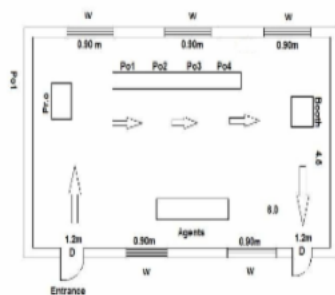

নির্বাচক নিবন্ধন আধিকারিকের স্বাক্ষর

Nazri Naksha

Google Map View

Polling Station Building Front View

Polling Station Front View

Cad View

Key MAP View

1 নাম : অপর্ণা ঘোষ (বিশ্বাস) স্বামীর নাম: সৌমেন ঘোষ বাড়ির নং : n0023 বয়স : 37 লিঙ্গ : মহিলা	THQ1516848 ফটো উপলব্ধ	2 নাম : সৌমেন ঘোষ পিতার নাম: রনজিৎ ঘোষ বাড়ির নং : n0023 বয়স : 46 লিঙ্গ : পুরুষ	CQD1373471 ফটো উপলব্ধ	3 নাম : শেফালী ঘোষ স্বামীর নাম: কাশীনাথ ঘোষ বাড়ির নং : n0023 বয়স : 61 লিঙ্গ : মহিলা	WB/27/187/537055 ফটো উপলব্ধ
4 নাম : কাশীনাথ ঘোষ পিতার নাম: কৃষ্ণচন্দ্র ঘোষ বাড়ির নং : n0023 বয়স : 69 লিঙ্গ : পুরুষ	WB/27/187/537003 ফটো উপলব্ধ	5 নাম : পদ্মা ঘোষ স্বামীর নাম: সুজিত ঘোষ বাড়ির নং : n0023 বয়স : 71 লিঙ্গ : মহিলা	WB/27/187/537053 ফটো উপলব্ধ	6 নাম : পুতুল খাঁ স্বামীর নাম: অমল খাঁ বাড়ির নং : n0018 বয়স : 56 লিঙ্গ : মহিলা	WB/14/093/531211 ফটো উপলব্ধ
7 নাম : অমল খাঁ পিতার নাম: খগেন্দ্র খাঁ বাড়ির নং : n0018 বয়স : 65 লিঙ্গ : পুরুষ	CQD2441145 ফটো উপলব্ধ	8 নাম : নীতা শর্মা স্বামীর নাম: হীতেন্দ্র কুমার শর্মা বাড়ির নং : n0018 বয়স : 50 লিঙ্গ : মহিলা	THQ1629377 ফটো উপলব্ধ	9 নাম : হীতেন্দ্র কুমার শর্মা পিতার নাম: জয়নারায়ন শর্মা বাড়ির নং : n0018 বয়স : 59 লিঙ্গ : পুরুষ	THQ1629369 ফটো উপলব্ধ
10 নাম : সুশীলা দেবী স্বামীর নাম: সত্যেন্দ্র প্রসাদ বাড়ির নং : n0407 বয়স : 59 লিঙ্গ : মহিলা	THQ1629401 ফটো উপলব্ধ	11 নাম : গিরজা দেবী স্বামীর নাম: হরেকৃষ্ণ দাস বাড়ির নং : n0409 বয়স : 41 লিঙ্গ : মহিলা	THQ1629526 ফটো উপলব্ধ	12 নাম : কাকলী সাহা স্বামীর নাম: দীপক সাহা বাড়ির নং : n0180 বয়স : 49 লিঙ্গ : মহিলা	THQ1213669 ফটো উপলব্ধ
13 নাম : সরিতা দেবী স্বামীর নাম: বাবুলাল তাঁতী বাড়ির নং : n0070 বয়স : 41 লিঙ্গ : মহিলা	CQD2169746 ফটো উপলব্ধ	14 নাম : সুনয়না দেবী স্বামীর নাম: সত্যেন্দ্র শ্রীবাস্তব বাড়ির নং : n0381 বয়স : 58 লিঙ্গ : মহিলা	THQ1516699 ফটো উপলব্ধ	15 নাম : যশোদা দেবী স্বামীর নাম: কমলা রাউত বাড়ির নং : সি/ও কমলা রাউত বয়স : 73 লিঙ্গ : মহিলা	THQ2305118 ফটো উপলব্ধ
16 নাম : সরজ দেবী স্বামীর নাম: শৈলেন্দ্র সিং বাড়ির নং : 6 বয়স : 50 লিঙ্গ : মহিলা	THQ1824937 ফটো উপলব্ধ	17 নাম : পিনু খাঁ পিতার নাম: অমল খাঁ বাড়ির নং : n0018 বয়স : 28 লিঙ্গ : পুরুষ	THQ1825009 ফটো উপলব্ধ	18 নাম : রোহিত গুহ ঠাকুরতা পিতার নাম: রাহুল গুহ ঠাকুরতা বাড়ির নং : এন0385 বয়স : 22 লিঙ্গ : পুরুষ	THQ2315901 ফটো উপলব্ধ
19 নাম : টিকু খাঁ পিতার নাম: অমল খাঁ বাড়ির নং : n0018 বয়স : 33 লিঙ্গ : মহিলা	THQ1918556 ফটো উপলব্ধ	20 নাম : শ্রীরনজিত কুমার ঘোষ পিতার নাম: কৃষ্ণ চন্দ্র ঘোষ বাড়ির নং : n0023 বয়স : 76 লিঙ্গ : পুরুষ	WB/27/187/537004 ফটো উপলব্ধ	21 নাম : গীতা কুমারী স্বামীর নাম: মনোজ কুমার সিং বাড়ির নং : n0504 বয়স : 31 লিঙ্গ : মহিলা	THQ2004257 ফটো উপলব্ধ
22 নাম : মিলি গুহ ঠাকুরতা স্বামীর নাম: রাহুল গুহ ঠাকুরতা বাড়ির নং : n0385 বয়স : 42 লিঙ্গ : মহিলা	THQ1629567 ফটো উপলব্ধ	23 নাম : দেবাশীষ দাস পিতার নাম: দুলাল কান্তি দাস বাড়ির নং : n0023 বয়স : 42 লিঙ্গ : পুরুষ	CQD2169787 ফটো উপলব্ধ	24 নাম : রাহুল গুহ ঠাকুরতা পিতার নাম: নির্মলেন্দু গুহ ঠাকুরতা বাড়ির নং : n0385 বয়স : 50 লিঙ্গ : পুরুষ	THQ2208460 ফটো উপলব্ধ
25 নাম : অঞ্জলী শর্মা পিতার নাম: হিতেন্দ্র কুমার শর্মা বাড়ির নং : এন0018 বয়স : 24 লিঙ্গ : মহিলা	THQ2236735 ফটো উপলব্ধ	26 নাম : শিবম পিতার নাম: ব্রজেশ কুমার বাড়ির নং : 10 বয়স : 23 লিঙ্গ : পুরুষ	THQ2236644 ফটো উপলব্ধ	27 নাম : রোহান গুহ ঠাকুরতা পিতার নাম: রাহুল গুহ ঠাকুরতা বাড়ির নং : এন0385 বয়স : 22 লিঙ্গ : পুরুষ	THQ2315927 ফটো উপলব্ধ
28 নাম : কৌশিক দাস মায়ের নাম: কাজল দাস বাড়ির নং : এন0003 বয়স : 25 লিঙ্গ : পুরুষ	THQ2236719 ফটো উপলব্ধ	29 নাম : শুক্লা অধিকারী স্বামীর নাম: কাজল অধিকারী বাড়ির নং : n0030 বয়স : 61 লিঙ্গ : মহিলা	WB/27/187/537012 ফটো উপলব্ধ	30 নাম : শমীক অধিকারী পিতার নাম: কাজল অধিকারী বাড়ির নং : n0030 বয়স : 37 লিঙ্গ : পুরুষ	CQD2544641 ফটো উপলব্ধ