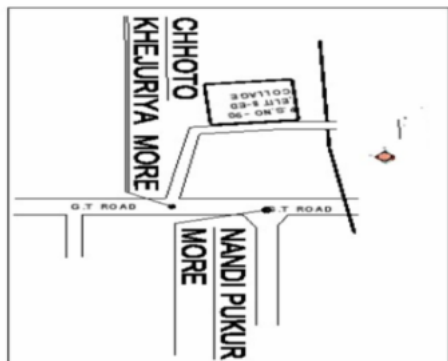

Nazri Naksha