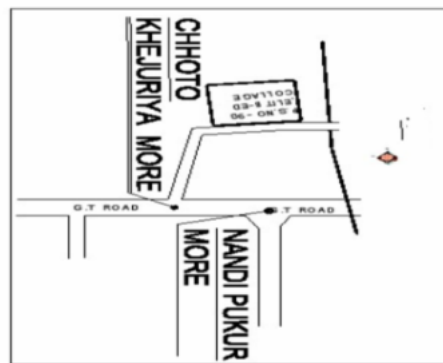

নির্বাচক নিবন্ধন আধিকারিকের স্বাক্ষর

Nazri Naksha

Google Map View

Polling Station Building Front View

Polling Station Front View

Cad View

Key MAP View

1 নাম : জামিলা বিবি স্বামীর নাম: ইসরাইল বাড়ির নং : n0100 বয়স : 67 লিঙ্গ : মহিলা ফটো উপলব্ধ	WB/27/187/546606	2 নাম : মহঃ তৈয়ব পিতার নাম: মহঃ হাসান বাড়ির নং : n0100 বয়স : 57 লিঙ্গ : পুরুষ ফটো উপলব্ধ	CQD2545911	3 নাম : বিশ্বজিত দাস পিতার নাম: সাধন দাস বাড়ির নং : n0100 বয়স : 38 লিঙ্গ : পুরুষ ফটো উপলব্ধ	THQ1214303
4 নাম : সুনীলা দেবী স্বামীর নাম: চন্দ্রশর রায় বাড়ির নং : n0250 বয়স : 46 লিঙ্গ : মহিলা ফটো উপলব্ধ	THQ1732882	5 নাম : রাশমনি দেবী স্বামীর নাম: চন্ডি যাদব বাড়ির নং : n0213 বয়স : 67 লিঙ্গ : মহিলা ফটো উপলব্ধ	CQD1995174	6 নাম : সুকান্ত কর্মকার পিতার নাম: সোনা কর্মকার বাড়ির নং : n0100 বয়স : 34 লিঙ্গ : পুরুষ ফটো উপলব্ধ	THQ1517515
7 নাম : সুরত দাস পিতার নাম: সাধন দাস বাড়ির নং : n0100 বয়স : 33 লিঙ্গ : পুরুষ ফটো উপলব্ধ	THQ1517820	8 নাম : সেখ আব্দুল্লা পিতার নাম: সেখ আব্দুল খালেক বাড়ির নং : n0137 বয়স : 61 লিঙ্গ : পুরুষ ফটো উপলব্ধ	CQD2333821	9 নাম : মহঃ ইসরাইল পিতার নাম: ছাদিক মহম্মদ বাড়ির নং : n0100 বয়স : 73 লিঙ্গ : পুরুষ ফটো উপলব্ধ	THQ2208056
10 নাম : গুলাম পীর পিতার নাম: মহঃ ইসরাইল বাড়ির নং : n0100 বয়স : 36 লিঙ্গ : পুরুষ ফটো উপলব্ধ	CQD2545903	11 নাম : হাদিসা বেগম স্বামীর নাম: কালাম আনসারী বাড়ির নং : n0296 বয়স : 34 লিঙ্গ : মহিলা ফটো উপলব্ধ	THQ1995091	12 নাম : কৃষ্ণা দাস স্বামীর নাম: সুরত দাস বাড়ির নং : 100 বয়স : 30 লিঙ্গ : মহিলা ফটো উপলব্ধ	THQ1826106
13 নাম : রঞ্জিতা দে স্বামীর নাম: আশীষকুমার দে বাড়ির নং : n0102 বয়স : 47 লিঙ্গ : মহিলা ফটো উপলব্ধ	WB/27/187/573447	14 নাম : অলোক দে পিতার নাম: আশীষ দে বাড়ির নং : n0102 বয়স : 33 লিঙ্গ : পুরুষ ফটো উপলব্ধ	THQ1732817	15 নাম : কালাম আনসারী পিতার নাম: জাহির আনসারী বাড়ির নং : n0102 বয়স : 39 লিঙ্গ : পুরুষ ফটো উপলব্ধ	THQ1825801
16 নাম : মৌসুমী কর্মকার স্বামীর নাম: কাজল কর্মকার বাড়ির নং : n0085 বয়স : 34 লিঙ্গ : মহিলা ফটো উপলব্ধ	THQ1732478	17 নাম : রমা কুন্ডু স্বামীর নাম: রঞ্জন কুন্ডু বাড়ির নং : n0085 বয়স : 33 লিঙ্গ : মহিলা ফটো উপলব্ধ	CQD2613776	18 নাম : রঞ্জন কুন্ডু পিতার নাম: দিলীপ কুন্ডু বাড়ির নং : n0085 বয়স : 51 লিঙ্গ : পুরুষ ফটো উপলব্ধ	WB/27/187/546142
19 নাম : আল্পনা কর্মকার স্বামীর নাম: স্বজল কর্মকার বাড়ির নং : n0044 বয়স : 40 লিঙ্গ : মহিলা ফটো উপলব্ধ	CQD2613966	20 নাম : লতা কর্মকার স্বামীর নাম: উজ্জল কর্মকার বাড়ির নং : n0044 বয়স : 42 লিঙ্গ : মহিলা ফটো উপলব্ধ	THQ1517481	21 নাম : পলি কর্মকার (চক্রবর্তী) স্বামীর নাম: উদয় কর্মকার বাড়ির নং : n0044 বয়স : 37 লিঙ্গ : মহিলা ফটো উপলব্ধ	THQ1214071
22 নাম : উদয় কর্মকার পিতার নাম: নন্দদুলাল কর্মকার বাড়ির নং : n0044 বয়স : 41 লিঙ্গ : পুরুষ ফটো উপলব্ধ	CQD2333755	23 নাম : কাজল কর্মকার পিতার নাম: নন্দদুলাল কর্মকার বাড়ির নং : n0044 বয়স : 42 লিঙ্গ : পুরুষ ফটো উপলব্ধ	CQD2001691	24 নাম : উজ্জল কর্মকার পিতার নাম: নন্দদুলাল কর্মকার বাড়ির নং : n0044 বয়স : 49 লিঙ্গ : পুরুষ ফটো উপলব্ধ	WB/27/187/546433
25 নাম : সজল কর্মকার পিতার নাম: নন্দদুলাল কর্মকার বাড়ির নং : n0044 বয়স : 53 লিঙ্গ : পুরুষ ফটো উপলব্ধ	WB/27/187/546141	26 নাম : শঙ্করী কর্মকার স্বামীর নাম: নন্দদুলাল কর্মকার বাড়ির নং : n0044 বয়স : 67 লিঙ্গ : মহিলা ফটো উপলব্ধ	WB/27/187/546061	27 নাম : গুডু কাওয়াট পিতার নাম: রাম চন্দ্র কাওয়াট বাড়ির নং : N0280 বয়স : 24 লিঙ্গ : পুরুষ ফটো উপলব্ধ	THQ2149953
28 নাম : খুশবু কেওট পিতার নাম: রামচন্দ্র কেওট বাড়ির নং : এন0279 বয়স : 26 লিঙ্গ : মহিলা ফটো উপলব্ধ	THQ2052421	29 নাম : রুকমিনি কাওয়াট স্বামীর নাম: রাম চন্দ্র কাওয়াট বাড়ির নং : n0280 বয়স : 53 লিঙ্গ : মহিলা ফটো উপলব্ধ	THQ1826015	30 নাম : কালী কিস্কু স্বামীর নাম: কানাই কিস্কু বাড়ির নং : n0027 বয়স : 56 লিঙ্গ : মহিলা ফটো উপলব্ধ	THQ2380830