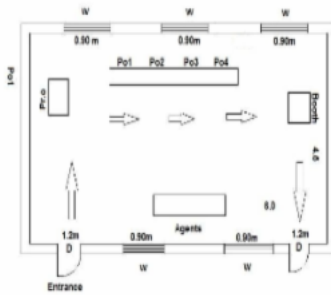

নির্বাচক নিবন্ধন আধিকারিকের স্বাক্ষর

Nazri Naksha

Google Map View

Polling Station Building Front View

Polling Station Front View

Cad View

Key MAP View

1 নাম : পিয়ালি স্বামীর নাম: জয়ন্ত চৌধুরী বাড়ির নং : 550 বয়স : 43 লিঙ্গ : মহিলা	NRC1574110 ফটো উপলব্ধ	2 নাম : বেবী (দাস) বিশ্বাস স্বামীর নাম: গৌতম বিশ্বাস বাড়ির নং : n0217 বয়স : 36 লিঙ্গ : মহিলা	THQ1295047 ফটো উপলব্ধ	Q 3 নাম : গণেশ অধিকারী পিতার নাম: কালীপদ অধিকারী বাড়ির নং : বয়স : 40 লিঙ্গ : পুরুষ	CQD1431212 ফটো উপলব্ধ
4 নাম : আলো অধিকারী স্বামীর নাম: গণেশ অধিকারী বাড়ির নং : n0098 বয়স : 40 লিঙ্গ : মহিলা	CQD2186864 ফটো উপলব্ধ	5 নাম : অলোকা কর স্বামীর নাম: সমীর কর বাড়ির নং : n0022 বয়স : 48 লিঙ্গ : মহিলা	CQD2174522 ফটো উপলব্ধ	6 নাম : শঙ্করী কর স্বামীর নাম: ইন্দ্রমোহন কর বাড়ির নং : n0022 বয়স : 68 লিঙ্গ : মহিলা	THQ2115871 ফটো উপলব্ধ
7 নাম : শেখর কর পিতার নাম: ইন্দ্রমোহন কর বাড়ির নং : n0022 বয়স : 49 লিঙ্গ : পুরুষ	THQ2115889 ফটো উপলব্ধ	8 নাম : প্রিয়াংকা কর পিতার নাম: সমীর কর বাড়ির নং : এন0022 বয়স : 23 লিঙ্গ : মহিলা	THQ2237550 ফটো উপলব্ধ	9 নাম : অর্পিতা কর স্বামীর নাম: শেখর কর বাড়ির নং : n0210 বয়স : 36 লিঙ্গ : মহিলা	THQ1116581 ফটো উপলব্ধ
10 নাম : সমীর কর পিতার নাম: ইন্দ্রমোহন কর বাড়ির নং : n0022 বয়স : 51 লিঙ্গ : পুরুষ	THQ1953066 ফটো উপলব্ধ	11 নাম : শ্যামল গুহ পিতার নাম: প্রবোধ গুহ বাড়ির নং : n0081 বয়স : 53 লিঙ্গ : পুরুষ	WB/27/187/315339 ফটো উপলব্ধ	12 নাম : বাসন্তী সরকার স্বামীর নাম: উৎপল সরকার বাড়ির নং : 84 বয়স : 35 লিঙ্গ : মহিলা	THQ1214824 ফটো উপলব্ধ
13 নাম : উৎপল সরকার পিতার নাম: নারান সরকার বাড়ির নং : n0065 বয়স : 44 লিঙ্গ : পুরুষ	THQ0401919 ফটো উপলব্ধ	14 নাম : লিলি গোস্বামী স্বামীর নাম: পার্থ গোস্বামী বাড়ির নং : n0065 বয়স : 48 লিঙ্গ : মহিলা	CQD2443034 ফটো উপলব্ধ	15 নাম : পার্থ গোস্বামী পিতার নাম: বিমল গোস্বামী বাড়ির নং : n0065 বয়স : 54 লিঙ্গ : পুরুষ	WB/27/187/315946 ফটো উপলব্ধ
16 নাম : অঞ্জলী গোস্বামী স্বামীর নাম: বিমল গোস্বামী বাড়ির নং : n0065 বয়স : 73 লিঙ্গ : মহিলা	WB/27/187/315937 ফটো উপলব্ধ	17 নাম : অলিভিয়া গোস্বামী পিতার নাম: পার্থ গোস্বামী বাড়ির নং : নং-065 বয়স : 24 লিঙ্গ : মহিলা	THQ2319689 ফটো উপলব্ধ	18 নাম : করবী ঘোষ পিতার নাম: বিনয় ঘোষ বাড়ির নং : 352 বয়স : 58 লিঙ্গ : মহিলা	THQ1325299 ফটো উপলব্ধ
19 নাম : কেতকী ঘোষ পিতার নাম: বিনয় ঘোষ বাড়ির নং : 352 বয়স : 64 লিঙ্গ : মহিলা	THQ1325281 ফটো উপলব্ধ	20 নাম : পপী ঘোষ পিতার নাম: বিনয় ঘোষ বাড়ির নং : 352 বয়স : 52 লিঙ্গ : মহিলা	THQ1325273 ফটো উপলব্ধ	21 নাম : সৌরভ ঘোষ পিতার নাম: তরুণ ঘোষ বাড়ির নং : n0004 বয়স : 33 লিঙ্গ : পুরুষ	THQ1416627 ফটো উপলব্ধ
22 নাম : বুমা ঘোষ স্বামীর নাম: সৈকত ঘোষ বাড়ির নং : n0004 বয়স : 46 লিঙ্গ : মহিলা	THQ1214733 ফটো উপলব্ধ	23 নাম : সৈকত ঘোষ পিতার নাম: মানস ঘোষ বাড়ির নং : n0004 বয়স : 56 লিঙ্গ : পুরুষ	CQD2443042 ফটো উপলব্ধ	24 নাম : পম্পা ঘোষ স্বামীর নাম: তরুণ ঘোষ বাড়ির নং : n0004 বয়স : 53 লিঙ্গ : মহিলা	WB/27/187/315650 ফটো উপলব্ধ
25 নাম : তরুণ ঘোষ পিতার নাম: মানস ঘোষ বাড়ির নং : n0004 বয়স : 61 লিঙ্গ : পুরুষ	WB/27/187/315275 ফটো উপলব্ধ	26 নাম : অনিকেত ঘোষ পিতার নাম: অমৃতাভ ঘোষ বাড়ির নং : 84/123 বয়স : 34 লিঙ্গ : পুরুষ	THQ1325224 ফটো উপলব্ধ	27 নাম : নন্দিতা ঘোষাল পিতার নাম: ননীগোপাল ঘোষাল বাড়ির নং : N0516 বয়স : 40 লিঙ্গ : মহিলা	CQD2464576 ফটো উপলব্ধ
28 নাম : ঝুমুর দাস পিতার নাম: গোবিন্দ দাস বাড়ির নং : N0236 বয়স : 24 লিঙ্গ : মহিলা	THQ2197762 ফটো উপলব্ধ	29 নাম : স্বপ্নময় চক্রবর্তী পিতার নাম: রাজেশ চক্রবর্তী বাড়ির নং : এন0196 বয়স : 23 লিঙ্গ : পুরুষ	THQ2237626 ফটো উপলব্ধ	30 নাম : সুমন চক্রবর্তী পিতার নাম: সমীর চক্রবর্তী বাড়ির নং : 92 বয়স : 21 লিঙ্গ : পুরুষ	THQ2361236 ফটো উপলব্ধ