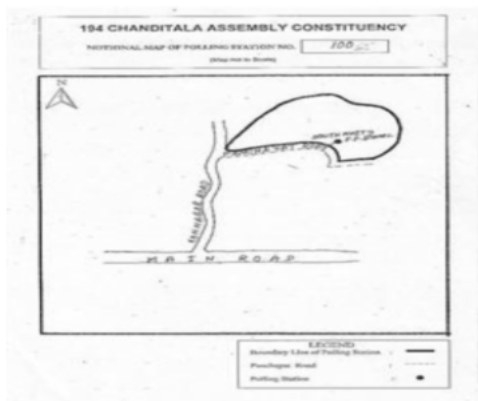

Nazri Naksha