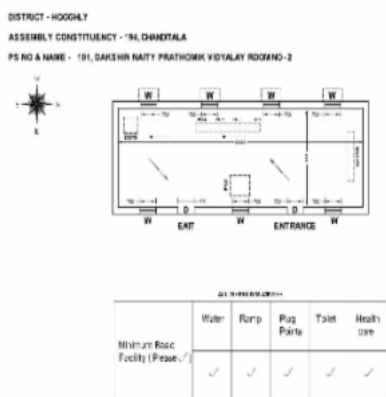

নির্বাচক নিবন্ধন আধিকারিকের স্বাক্ষর

Nazri Naksha

Google Map View

Polling Station Building Front View

Polling Station Front View

Cad View

Key MAP View

1 নাম : ০০০০০ ০০০ পিতার নাম : ০০০০০০০ ০০০ বাড়ির নং : নং 144 বয়স : 43 লিঙ্গ : পুরুষ	XVP1155217 ফটো উপলব্ধ	2 নাম : দিব্যেন্দু আদক পিতার নাম : দিলীপ আদক বাড়ির নং : নং 0052 বয়স : 25 লিঙ্গ : পুরুষ	RMR2181048 ফটো উপলব্ধ	3 নাম : রিয়া আদক স্বামীর নাম : সঞ্জয় আদক বাড়ির নং : n0246 বয়স : 31 লিঙ্গ : মহিলা	RMR2014355 ফটো উপলব্ধ
4 নাম : গীতা আদক স্বামীর নাম : রাজ কুমার আদক বাড়ির নং : n0234 বয়স : 41 লিঙ্গ : মহিলা	RMR1672377 ফটো উপলব্ধ	5 নাম : উমারানী কুকরী স্বামীর নাম : গৌরমোহন কুকরী বাড়ির নং : n0001 বয়স : 66 লিঙ্গ : মহিলা	WB/26/178/525300 ফটো উপলব্ধ	6 নাম : উত্তম কুকরী পিতার নাম : পঞ্চানন কুকরী বাড়ির নং : n0001 বয়স : 49 লিঙ্গ : পুরুষ	GRL2552339 ফটো উপলব্ধ
7 নাম : তাপসী কুকরী স্বামীর নাম : উত্তম কুকরী বাড়ির নং : n0001 বয়স : 48 লিঙ্গ : মহিলা	GRL2934552 ফটো উপলব্ধ	8 নাম : সন্তু কুকরী পিতার নাম : গৌর মোহন কুকরী বাড়ির নং : n0001 বয়স : 44 লিঙ্গ : পুরুষ	GRL2934545 ফটো উপলব্ধ	9 নাম : ভাস্বতি ঘোষ পিতার নাম : সুরজ ঘোষ বাড়ির নং : এন001 বয়স : 22 লিঙ্গ : মহিলা	RMR2628691 ফটো উপলব্ধ
10 নাম : প্রীতি কুকড়ী পিতার নাম : উত্তম কুকড়ী বাড়ির নং : এন001 বয়স : 22 লিঙ্গ : মহিলা	RMR2628329 ফটো উপলব্ধ	11 নাম : প্রীতম কুকড়ী পিতার নাম : উত্তম কুকড়ী বাড়ির নং : এন001 বয়স : 20 লিঙ্গ : পুরুষ	RMR2628261 ফটো উপলব্ধ	12 নাম : সঞ্চিতা কুকরী স্বামীর নাম : সন্তু কুকরী বাড়ির নং : n0272 বয়স : 36 লিঙ্গ : মহিলা	RMR2063212 ফটো উপলব্ধ
13 নাম : ধর্মেন্দ্র কুমার রায় পিতার নাম : উকিল কুমার রায় বাড়ির নং : n0241 বয়স : 39 লিঙ্গ : পুরুষ	RMR1310812 ফটো উপলব্ধ	14 নাম : জয় রাম কুমার পিতার নাম : কেন্দার রাম বাড়ির নং : এন0242 বয়স : 48 লিঙ্গ : পুরুষ	RMR2541373 ফটো উপলব্ধ	15 নাম : রীনা কুমার স্বামীর নাম : রঞ্জন কুমার বাড়ির নং : n0047 বয়স : 50 লিঙ্গ : মহিলা	GRL2934578 ফটো উপলব্ধ
16 নাম : অক্ষয় কুমার পিতার নাম : রঞ্জন কুমার বাড়ির নং : n0047 বয়স : 29 লিঙ্গ : পুরুষ	RMR1802651 ফটো উপলব্ধ	17 নাম : রঞ্জন কুমার পিতার নাম : গনেশ কুমার বাড়ির নং : n0047 বয়স : 57 লিঙ্গ : পুরুষ	GRL2934560 ফটো উপলব্ধ	Q 18 নাম : অরজিৎ কুমার ঘোষ পিতার নাম : অনিল কুমার ঘোষ বাড়ির নং : নং 027 বয়স : 23 লিঙ্গ : পুরুষ	RMR2450294 ফটো উপলব্ধ
19 নাম : প্রিয়ান্বিতা কর স্বামীর নাম : রাকেশ কর বাড়ির নং : এন0105 বয়স : 29 লিঙ্গ : মহিলা	RMR2181055 ফটো উপলব্ধ	20 নাম : সবিতা কর স্বামীর নাম : মনিলাল কর বাড়ির নং : n0228 বয়স : 63 লিঙ্গ : মহিলা	RMR1672302 ফটো উপলব্ধ	21 নাম : মনিলাল কর পিতার নাম : পরেশ কর বাড়ির নং : n0228 বয়স : 63 লিঙ্গ : পুরুষ	RMR1544931 ফটো উপলব্ধ
22 নাম : সুব্রত কুমার পিতার নাম : মনিলাল কুমার বাড়ির নং : n0228 বয়স : 47 লিঙ্গ : পুরুষ	RMR1672310 ফটো উপলব্ধ	23 নাম : বিফল কোলে পিতার নাম : সন্তোষ কোলে বাড়ির নং : n0227 বয়স : 47 লিঙ্গ : পুরুষ	RMR1672286 ফটো উপলব্ধ	24 নাম : রিম্পা কোলে পিতার নাম : কান্তিক কোলে বাড়ির নং : n0284 বয়স : 28 লিঙ্গ : মহিলা	RMR2082816 ফটো উপলব্ধ
25 নাম : রাজ কুমার কোলে পিতার নাম : গণেশ চন্দ্র কোলে বাড়ির নং : নং 109 বয়স : 24 লিঙ্গ : পুরুষ	RMR2382505 ফটো উপলব্ধ	26 নাম : পূজা কোলে পিতার নাম : বিফল কোলে বাড়ির নং : নং 131 বয়স : 23 লিঙ্গ : মহিলা	RMR2450666 ফটো উপলব্ধ	27 নাম : কেয়া ঘোষ স্বামীর নাম : অমিত ঘোষ বাড়ির নং : নং 021 বয়স : 26 লিঙ্গ : মহিলা	RMR2450385 ফটো উপলব্ধ
28 নাম : অভীক ঘোষ পিতার নাম : আশু ঘোষ বাড়ির নং : নং 005 বয়স : 24 লিঙ্গ : পুরুষ	RMR2450591 ফটো উপলব্ধ	29 নাম : সুস্মিতা ঘোষ স্বামীর নাম : দুধ কুমার ঘোষ বাড়ির নং : নং 005 বয়স : 30 লিঙ্গ : মহিলা	RMR2450252 ফটো উপলব্ধ	30 নাম : লাবনী ঘোষ স্বামীর নাম : অভিজিৎ ঘোষ বাড়ির নং : দক্ষিণ নৈটী বয়স : 24 লিঙ্গ : মহিলা	YAF2228302 ফটো উপলব্ধ