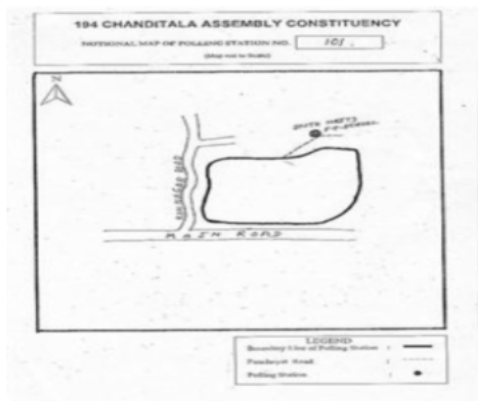

Nazri Naksha