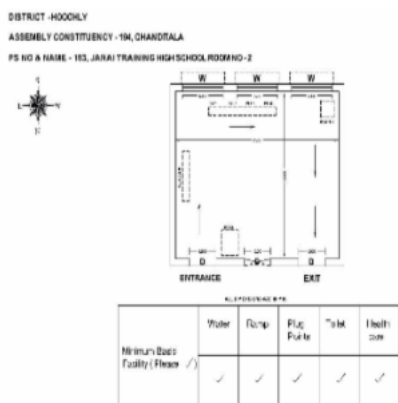

নির্বাচক নিবন্ধন আধিকারিকের স্বাক্ষর

Nazri Naksha

Google Map View

Polling Station Building Front View

Polling Station Front View

Cad View

Key MAP View

1 নাম : মহম্মদ জামিল পিতার নাম: মহম্মদ সাদিক বাড়ির নং : n0227 বয়স : 53 লিঙ্গ : পুরুষ	GRL3432937 ফটো উপলব্ধ	2 নাম : সইফ আলি পিতার নাম: মহম্মদ জামিল বাড়ির নং : n0227 বয়স : 30 লিঙ্গ : পুরুষ	RMR1672963 ফটো উপলব্ধ	3 নাম : নাসিমা খাতুন স্বামীর নাম: মহম্মদ জামিল বাড়ির নং : n0226 বয়স : 49 লিঙ্গ : মহিলা	GRL3432929 ফটো উপলব্ধ
4 নাম : সুস্মিতা তরফদার (সরকার) স্বামীর নাম: তপন কুমার সরকার বাড়ির নং : n0262 বয়স : 32 লিঙ্গ : মহিলা	RMR1673177 ফটো উপলব্ধ	5 নাম : নিতাই অধিকারী পিতার নাম: বাদল অধিকারী বাড়ির নং : n0086 বয়স : 59 লিঙ্গ : পুরুষ	GRL1754472 ফটো উপলব্ধ	6 নাম : কাকলী অধিকারী স্বামীর নাম: নিতাই অধিকারী বাড়ির নং : n0086 বয়স : 53 লিঙ্গ : মহিলা	GRL1756212 ফটো উপলব্ধ
7 নাম : আশিষ অধিকারী পিতার নাম: নিতাই অধিকারী বাড়ির নং : n0086 বয়স : 32 লিঙ্গ : পুরুষ	RMR1436500 ফটো উপলব্ধ	8 নাম : রবীন্দ্র নাথ অধিকারী পিতার নাম: দেবেন্দ্র নাথ অধিকারী বাড়ির নং : n0351 বয়স : 52 লিঙ্গ : পুরুষ	RMR2210532 ফটো উপলব্ধ	9 নাম : আরতি অধিকারী স্বামীর নাম: রবীন্দ্র নাথ অধিকারী বাড়ির নং : n0352 বয়স : 47 লিঙ্গ : মহিলা	GRL1659242 ফটো উপলব্ধ
10 নাম : শুভাশিষ অধিকারী পিতার নাম: নিতাই অধিকারী বাড়ির নং : n0086 বয়স : 28 লিঙ্গ : পুরুষ	RMR1917970 ফটো উপলব্ধ	11 নাম : রমেশ চন্দ্র অধিকারী পিতার নাম: মতিলাল অধিকারী বাড়ির নং : n0320 বয়স : 51 লিঙ্গ : পুরুষ	RMR2218477 ফটো উপলব্ধ	12 নাম : রীনা অধিকারী স্বামীর নাম: রমেশ চন্দ্র অধিকারী বাড়ির নং : n0328 বয়স : 43 লিঙ্গ : মহিলা	GRL1802677 ফটো উপলব্ধ
13 নাম : তিথি অধিকারী পিতার নাম: রবীন্দ্র নাথ অধিকারী বাড়ির নং : 000 বয়স : 23 লিঙ্গ : মহিলা	RMR2486645 ফটো উপলব্ধ	14 নাম : সুপর্ণা আচার্য পিতার নাম: সুখেন্দ্র বিকাশ আচার্য বাড়ির নং : এন0022 বয়স : 22 লিঙ্গ : মহিলা	RMR2561876 ফটো উপলব্ধ	15 নাম : দেবাংশু বিশ্বাস পিতার নাম: দিলীপ কুমার বিশ্বাস বাড়ির নং : এন0182 বয়স : 25 লিঙ্গ : পুরুষ	RMR2433472 ফটো উপলব্ধ
16 নাম : অজয় মালিক পিতার নাম: বাসুদেব মালিক বাড়ির নং : n0182 বয়স : 46 লিঙ্গ : পুরুষ	RMR1545441 ফটো উপলব্ধ	17 নাম : তপতী আচার্য স্বামীর নাম: সুখেন্দ্র বিকাশ আচার্য বাড়ির নং : n0022 বয়স : 44 লিঙ্গ : মহিলা	GRL2935963 ফটো উপলব্ধ	18 নাম : মনোজ আচার্য পিতার নাম: নন্দলাল আচার্য বাড়ির নং : n0022 বয়স : 81 লিঙ্গ : পুরুষ	GRL0820126 ফটো উপলব্ধ
19 নাম : রেনুকা আঢ্য স্বামীর নাম: গোপালচন্দ্র আঢ্য বাড়ির নং : n0036 বয়স : 71 লিঙ্গ : মহিলা	WB/26/178/444477 ফটো উপলব্ধ	20 নাম : পৌতম আঢ্য পিতার নাম: গোপালচন্দ্র আঢ্য বাড়ির নং : n0036 বয়স : 58 লিঙ্গ : পুরুষ	WB/26/178/444848 ফটো উপলব্ধ	21 নাম : কুষ্মা আঢ্য স্বামীর নাম: পৌতম আঢ্য বাড়ির নং : n0036 বয়স : 53 লিঙ্গ : মহিলা	WB/26/178/444400 ফটো উপলব্ধ
22 নাম : সুজিত আঢ্য পিতার নাম: গোপালচন্দ্র আঢ্য বাড়ির নং : n0036 বয়স : 52 লিঙ্গ : পুরুষ	WB/26/178/444214 ফটো উপলব্ধ	23 নাম : সোমা আঢ্য স্বামীর নাম: সুজিত আঢ্য বাড়ির নং : n0036 বয়স : 45 লিঙ্গ : মহিলা	GRL2935989 ফটো উপলব্ধ	24 নাম : বনানী আঢ্য স্বামীর নাম: সঞ্জীব কুমার আঢ্য বাড়ির নং : n0036 বয়স : 40 লিঙ্গ : মহিলা	GRL3310752 ফটো উপলব্ধ
25 নাম : শিবম আঢ্য পিতার নাম: সুজিত কুমার আঢ্য বাড়ির নং : বয়স : 23 লিঙ্গ : পুরুষ	RMR2433191 ফটো উপলব্ধ	26 নাম : সঞ্জীব কুমার আঢ্য পিতার নাম: গোপাল চন্দ্র আঢ্য বাড়ির নং : n0036 বয়স : 45 লিঙ্গ : পুরুষ	GRL1754399 ফটো উপলব্ধ	27 নাম : কৌশর আলি পিতার নাম: মহম্মদ জামিল বাড়ির নং : n0342 বয়স : 26 লিঙ্গ : পুরুষ	RMR2083152 ফটো উপলব্ধ
28 নাম : গীতা কুণ্ডু স্বামীর নাম: বিমল রঞ্জন কুণ্ডু বাড়ির নং : n0106 বয়স : 81 লিঙ্গ : মহিলা	BR/17/095/273356 ফটো উপলব্ধ	29 নাম : বিভাস রঞ্জন মোহান্তী পিতার নাম: কামিনীরঞ্জন মোহান্তী বাড়ির নং : n0106 বয়স : 65 লিঙ্গ : পুরুষ	BR/17/093/555165 ফটো উপলব্ধ	30 নাম : তমলি মহন্তি স্বামীর নাম: বিভাষ রঞ্জন মহন্তি বাড়ির নং : n0106 বয়স : 55 লিঙ্গ : মহিলা	GRL2936011 ফটো উপলব্ধ