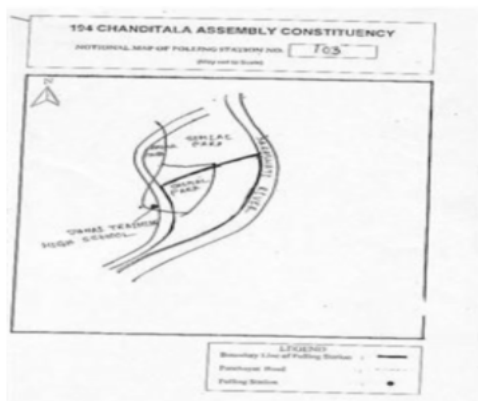

Nazri Naksha