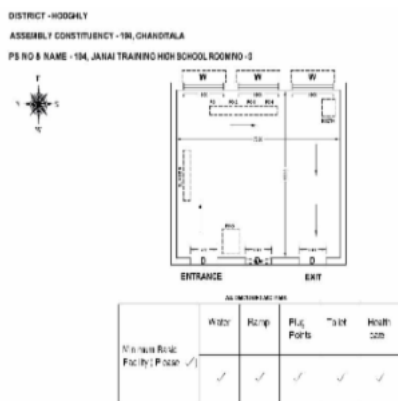

নির্বাচক নিবন্ধন আধিকারিকের স্বাক্ষর

Nazri Naksha

Google Map View

Polling Station Building Front View

Polling Station Front View

Cad View

Key MAP View

1	RMR1202647	ফটো উপলব্ধ	2	GRL3226339	ফটো উপলব্ধ	3	WB/26/178/453107	ফটো উপলব্ধ
নাম : মৌসুমী ঘোষ স্বামীর নাম: অশোক ঘোষ বাড়ির নং : n0023 বয়স : 38 লিঙ্গ : মহিলা			নাম : অশোক ঘোষ পিতার নাম: সন্তোষ ঘোষ বাড়ির নং : n0023 বয়স : 38 লিঙ্গ : পুরুষ			নাম : তিনকড়ি কাঁড়ার পিতার নাম: গৌর কাঁড়ার বাড়ির নং : n0001 বয়স : 74 লিঙ্গ : পুরুষ		
4	WB/26/178/453741	ফটো উপলব্ধ	5	GRL0836650	ফটো উপলব্ধ	6	WB/26/178/453740	ফটো উপলব্ধ
নাম : সুষমা কাঁড়ার স্বামীর নাম: তিনকড়ি কাঁড়ার বাড়ির নং : n0001 বয়স : 63 লিঙ্গ : মহিলা			নাম : অশোক কাঁড়ার পিতার নাম: তিনকড়ি কাঁড়ার বাড়ির নং : n0001 বয়স : 50 লিঙ্গ : পুরুষ			নাম : শ্যামলী কাঁড়ার স্বামীর নাম: হারাপদ কাঁড়ার বাড়ির নং : n0002 বয়স : 56 লিঙ্গ : মহিলা		
7	RMR1103415	ফটো উপলব্ধ	8	WB/26/178/453559	ফটো উপলব্ধ	9	WB/26/178/453724	ফটো উপলব্ধ
নাম : বাবলু কাঁড়ার পিতার নাম: হারাপদ কাঁড়ার বাড়ির নং : n0002 বয়স : 41 লিঙ্গ : পুরুষ			নাম : কালীপদ কাঁড়ার পিতার নাম: গৌর কাঁড়ার বাড়ির নং : n0003 বয়স : 69 লিঙ্গ : পুরুষ			নাম : জ্যোতি কাঁড়ার স্বামীর নাম: কালীপদ কাঁড়ার বাড়ির নং : n0003 বয়স : 61 লিঙ্গ : মহিলা		
10	GRL3226065	ফটো উপলব্ধ	11	RMR1878891	ফটো উপলব্ধ	12	RMR2433738	ফটো উপলব্ধ
নাম : জয়ন্ত কাঁড়ার পিতার নাম: কালীপদ কাঁড়ার বাড়ির নং : n0003 বয়স : 45 লিঙ্গ : পুরুষ			নাম : দীপা মালিক স্বামীর নাম: বাবলু কাঁড়ার বাড়ির নং : এন0002 বয়স : 30 লিঙ্গ : মহিলা			নাম : জুয়িতা কাঁড়ার পিতার নাম: অশোক কাঁড়ার বাড়ির নং : এন0001 বয়স : 23 লিঙ্গ : মহিলা		
13	RMR1673441	ফটো উপলব্ধ	14	GRL1809284	ফটো উপলব্ধ	15	GRL2937282	ফটো উপলব্ধ
নাম : বনশ্রী কাঁড়ার স্বামীর নাম: পলাশ কাঁড়ার বাড়ির নং : n0001 বয়স : 30 লিঙ্গ : মহিলা			নাম : পলাশ কাঁড়ার পিতার নাম: তিনকড়ি কাঁড়ার বাড়ির নং : n0001 বয়স : 44 লিঙ্গ : পুরুষ			নাম : জয়ন্তী কাঁড়ার স্বামীর নাম: অশোক কাঁড়ার বাড়ির নং : n0001 বয়স : 43 লিঙ্গ : মহিলা		
16	RMR1103431	ফটো উপলব্ধ	17	RMR1103423	ফটো উপলব্ধ	18	WB/26/178/453652	ফটো উপলব্ধ
নাম : রানী সিং স্বামীর নাম: বিকাশ সিং বাড়ির নং : n0003 বয়স : 59 লিঙ্গ : মহিলা			নাম : রুপা কাঁড়ার স্বামীর নাম: জয়ন্ত কাঁড়ার বাড়ির নং : n0003 বয়স : 45 লিঙ্গ : মহিলা			নাম : কল্পনা কোলে স্বামীর নাম: হারাপদ কোলে বাড়ির নং : n0076 বয়স : 57 লিঙ্গ : মহিলা		
19	WB/26/178/453701	ফটো উপলব্ধ	20	RMR1202019	ফটো উপলব্ধ	21	RMR1803519	ফটো উপলব্ধ
নাম : হারাপদ কোলে পিতার নাম: হারাপদ কোলে বাড়ির নং : n0076 বয়স : 67 লিঙ্গ : পুরুষ			নাম : তাপস কোলে পিতার নাম: হারাপদ কোলে বাড়ির নং : n0076 বয়স : 43 লিঙ্গ : পুরুষ			নাম : স্বপন কোলে পিতার নাম: হারাপদ কোলে বাড়ির নং : n0076 বয়স : 37 লিঙ্গ : পুরুষ		
22	WB/26/178/453088	ফটো উপলব্ধ	23	RMR1803527	ফটো উপলব্ধ	24	GRL3114543	ফটো উপলব্ধ
নাম : জয়দেব কোলে পিতার নাম: হারাপদ কোলে বাড়ির নং : n0076 বয়স : 63 লিঙ্গ : পুরুষ			নাম : খুকু কোলে স্বামীর নাম: জয়দেব কোলে বাড়ির নং : n0076 বয়স : 48 লিঙ্গ : মহিলা			নাম : সন্ধ্যা কোলে স্বামীর নাম: সন্তোষ কোলে বাড়ির নং : n0076 বয়স : 58 লিঙ্গ : মহিলা		
25	GRL3114394	ফটো উপলব্ধ	26	WB/26/178/453279	ফটো উপলব্ধ	27	GRL3226313	ফটো উপলব্ধ
নাম : টুঙ্গা পাত্র স্বামীর নাম: দিলীপ পাত্র বাড়ির নং : n0076 বয়স : 43 লিঙ্গ : মহিলা			নাম : পার্থপ্রতিম ঘোষ পিতার নাম: রামচন্দ্র ঘোষ বাড়ির নং : n0072 বয়স : 52 লিঙ্গ : পুরুষ			নাম : বুঙ্গা ঘোষ স্বামীর নাম: পার্থপ্রতিম ঘোষ বাড়ির নং : n0072 বয়স : 38 লিঙ্গ : মহিলা		
28	WB/26/178/453625	ফটো উপলব্ধ	29	RMR1803451	ফটো উপলব্ধ	30	RMR1673375	ফটো উপলব্ধ
নাম : ইতি গাঙ্গুলী স্বামীর নাম: তর্কিত গাঙ্গুলী বাড়ির নং : n0063 বয়স : 54 লিঙ্গ : মহিলা			নাম : সৌভিক ঘোষ পিতার নাম: হারাপদ ঘোষ বাড়ির নং : n0072 বয়স : 29 লিঙ্গ : পুরুষ			নাম : শান্তনু ঘোষ পিতার নাম: প্রদীপ ঘোষ বাড়ির নং : n0072 বয়স : 32 লিঙ্গ : পুরুষ		