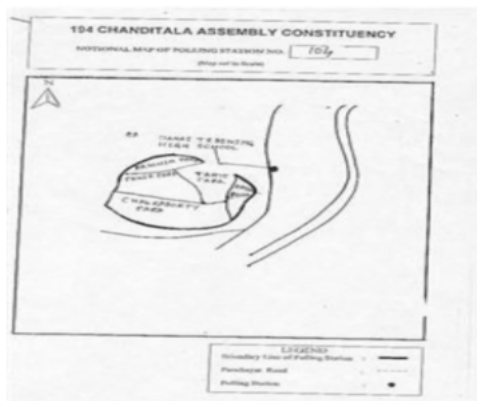

Nazri Naksha